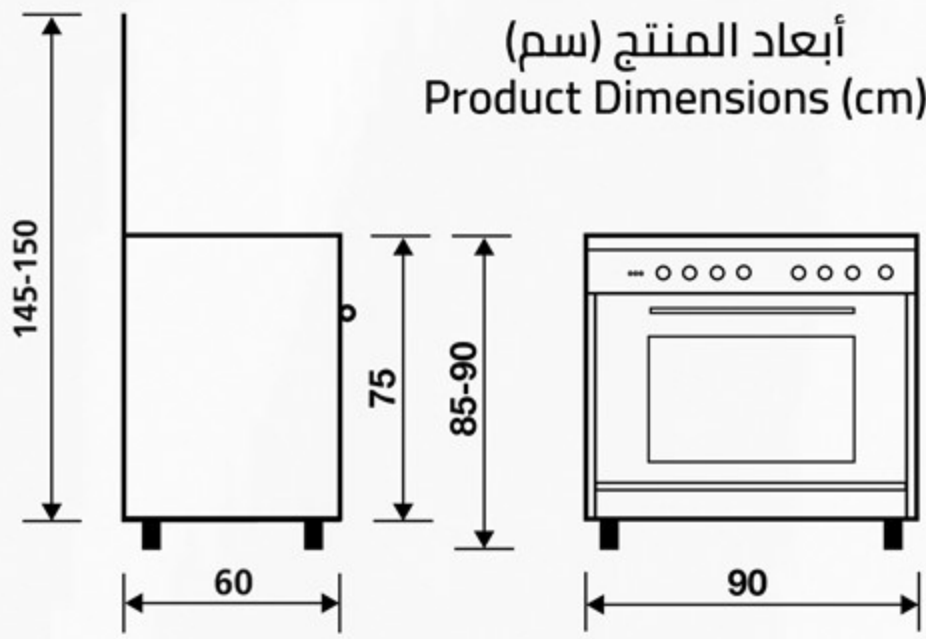

سطح الطهي Cooktop

5 شعلات غاز
5 Gas burners

أبعاد
التغليف (سم)
Packing
Dimensions (cm)

الوزن الإجمالي (كغ)
Gross Weight (Kg)

72

الوزن الصافي (كغ)
Net Weight (Kg)

64

غطاء زجاجي (كريستال)

The special triple ring burner with a sophisticated compact shape and high power of 3.8 kW makes full use of its uniform flame to deliver energy efficiency savings of 12%.

سعة كبيرة للفرن - واسع جداً

فتحة كبيرة بسعة داخلية تبلغ 134 لترًا ، تكفي لوضع أدوات الطهي والخبز الكبيرة كما يمكن طهي جميع أطباقك في وقت واحد وعلى مستويات متعددة.

XXL oven cavity - Extra Wide

A huge opening with an internal capacity of 134 liters, for baking large pans and cookware, and cooking all your dishes simultaneously on multiple levels.

إغلاق باب الفرن بشكل سلس