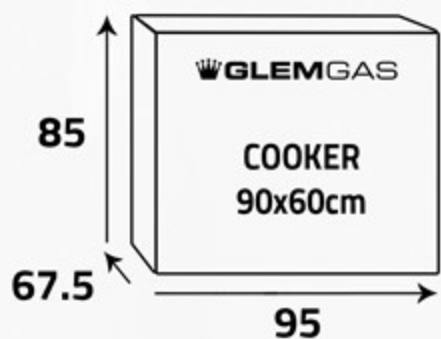

سطح الطهي Cooktop

5 شعلات غاز
5 Gas burners

أبعاد
التغليف (سم)
Packing
Dimensions (cm)

الوزن الإجمالي (كغ)
Gross Weight (Kg)

72

الوزن الصافي (كغ)
Net Weight (Kg)

64

غطاء زجاجي (كريستال)