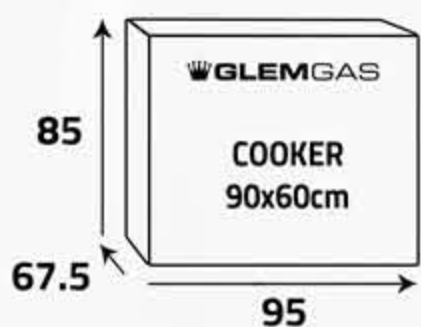

#### سطح الطهي Cooktop

5 شعلات غاز  
5 Gas burners

أبعاد  
التغليف (سم)  
Packing  
Dimensions (cm)

الوزن الإجمالي (كغ)  
Gross Weight (Kg)

72

الوزن الصافي (كغ)  
Net Weight (Kg)

64