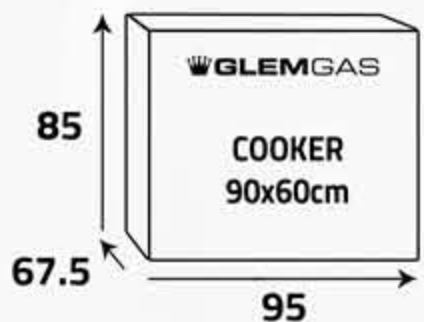

#### سطح الطهي Cooktop

4 شعلات غاز & 2 كهرباء  
4 Gas burners & 2 Electric

أبعاد  
التغليف (سم)  
Packing  
Dimensions (cm)

الوزن الإجمالي (كغ)  
Gross Weight (Kg)

72.8

الوزن الصافي (كغ)  
Net Weight (Kg)

68