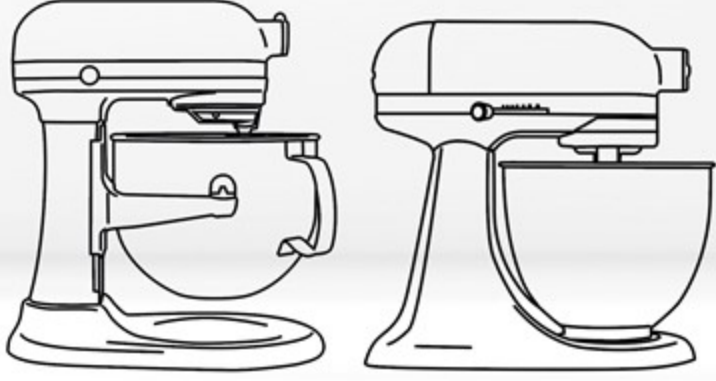

كيتشن إيد KitchenAid

1919 100 2019

MIX
WITH
THE BEST

عجانة
Mixer

عجانة سعة (4.8) لتر
(4.8) L Stand Mixer

5KSM175PSBCA

ARTISAN

Features

- Elegant, rounded tilt-head design. Easy cleaning and usage.
- Full metal construction. Robust, stable and durable.
- **Wider range of culinary tools:**
4.8 L stainless steel bowl, 3 L stainless steel bowl, flex edge beater, pouring shield.
- Excellent performance, to prepare small to large quantities of fresh food quickly and easily.

أبعاد
التغليف (سم)
Packing
Dimensions (cm)

أبعاد
المنتج (سم)
Product
Dimensions (cm)

الوزن الصافي (كغ)
Net Weight (Kg)

10,98

الوزن الإجمالي (كغ)
Gross Weight (Kg)

12.22

الميزات

- تصميم عصري وأنيق ، مع رأس قابل للإمالة ومستدير . سهل الإستخدام والتنظيف.
- هيكل معدني بالكامل قوي وثابت ويدوم طويلا.
- **مجموعة واسعة من أدوات الطهي:**
وعائين من الإستانلس استيل بسعة (3) و (4.8) لتر ، خافق مرن الحواف ، درع لسكب السوائل.
- أداء ممتاز ومتفوق لتحضير كميات صغيرة أو كبيرة من الطعام الطازج بسهولة وبسرعة كبيرة.