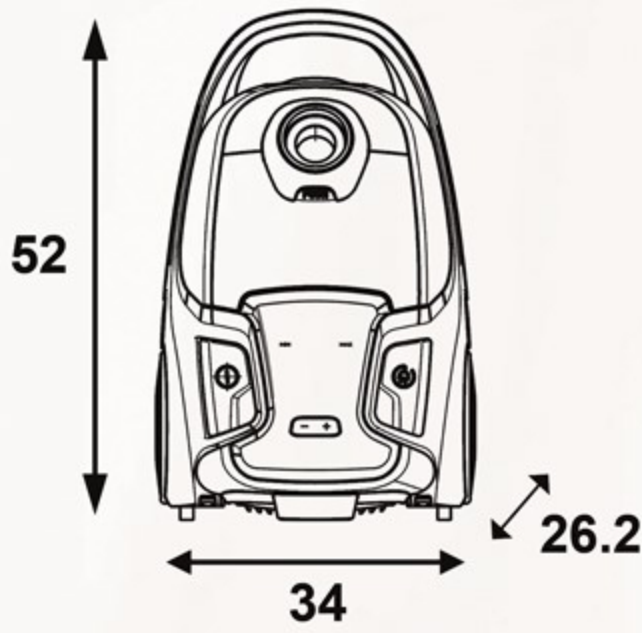

مكانس كهربائية  
Vacuum Cleaner

التنظيف المثالي  
Ideal cleaning

هدوء فائق

Super Quiet

2400  
Watt

أبعاد  
المنتج (سم)  
Product  
Dimensions (cm)

أبعاد  
التغليف (سم)  
Packing  
Dimensions (cm)

الوزن الصافي (كغ)  
Net Weight (Kg)

9.5

الوزن الإجمالي (كغ)  
Gross Weight (Kg)

11.4

Additional Data

- Capacity = (6) liter
- Power (2400) W
- High suction power
- Soft start
- Full dust indicator
- Automatic cord rewriter
- Capable Removes all traces  
dust everywhere
- Voltage (220 - 240V)
- Frequency (50 / 60 Hz)

معلومات إضافية

- السعة = (6) لتر
- القوة (2400) وات
- قوة شفط عالية
- تشغيل هادئ
- مؤشر الإمتلاء بالغبار
- إعادة تلقائية للسلك
- قادرة على إزالة كافة آثار  
الغبار من كل مكان
- الكهرباء (220 - 240 فولت)
- التردد (50 - 60 هرتز)