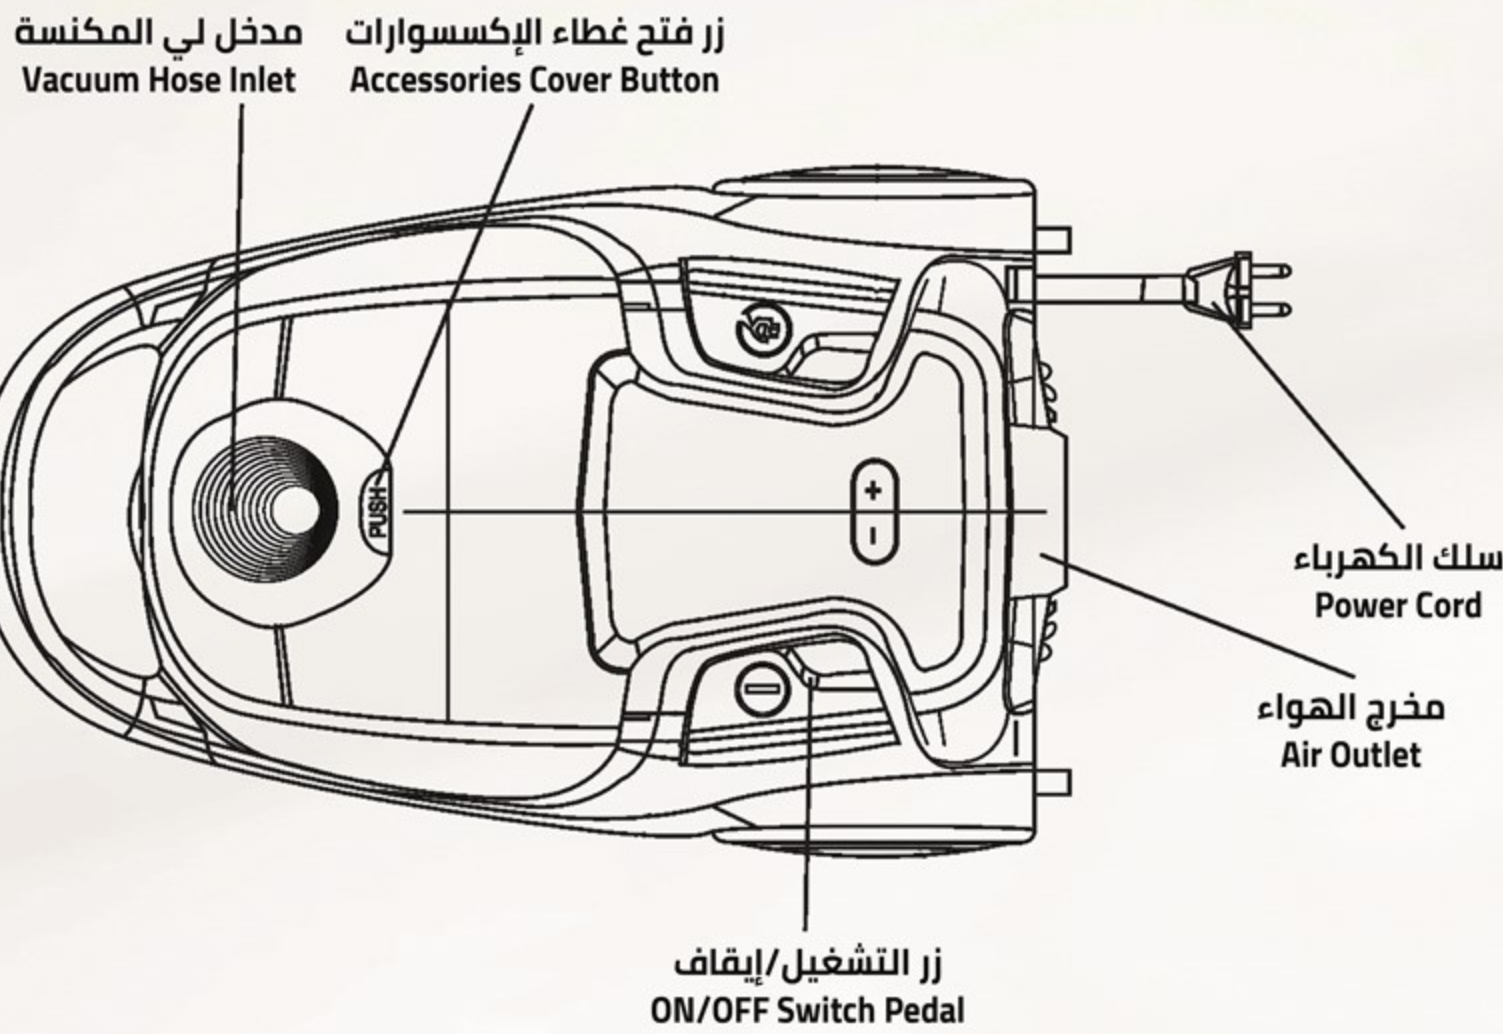

مكانس كهربائية  
Vacuum Cleaner

التنظيف المثالي  
Ideal cleaning

هدوء فائق

Super Quiet

2400  
Watt

أبعاد  
المنتج (سم)  
Product  
Dimensions (cm)

أبعاد  
التغليف (سم)  
Packing  
Dimensions (cm)

الوزن الصافي (كغ)  
Net Weight (Kg)

9.5

الوزن الإجمالي (كغ)  
Gross Weight (Kg)

11.4

Additional Data

- Capacity = (6) liter
- Power (2400) W
- High suction power
- Soft start
- Full dust indicator
- Automatic cord rewriter
- Capable Removes all traces  
dust everywhere
- Voltage (220 - 240V)
- Frequency (50 / 60 Hz)

معلومات إضافية

- السعة = (6) لتر
- القوة (2400) وات
- قوة شفط عالية
- تشغيل هادئ
- مؤشر الإمتلاء بالغبار
- إعادة تلقائية للسلك
- قادرة على إزالة كافة آثار  
الغبار من كل مكان
- الكهرباء (220 - 240 فولت)
- التردد (50 - 60 هرتز)