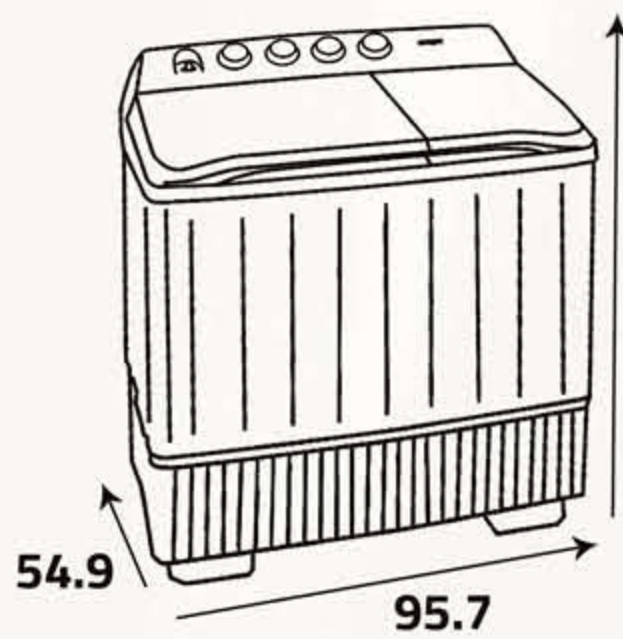

#### Additional Data

- No. of knobs (4)
- Water inlet (1)
- Wash selector
- Wash timer
- Spin timer
- Standard washing time (15m)
- Voltage (230V)
- Frequency (60Hz)

#### معلومات إضافية

- عدد المفاتيح (4)
- مدخل المياه (1)
- اختيار درجة الغسيل
- مؤقت للغسيل
- مؤقت للتجفيف
- وقت الغسيل القياسي (15د)
- الكهرباء (230 فولت)
- التردد (60 هرتز)

104.5

أبعاد  
المنتج (سم)  
Product  
Dimensions (cm)