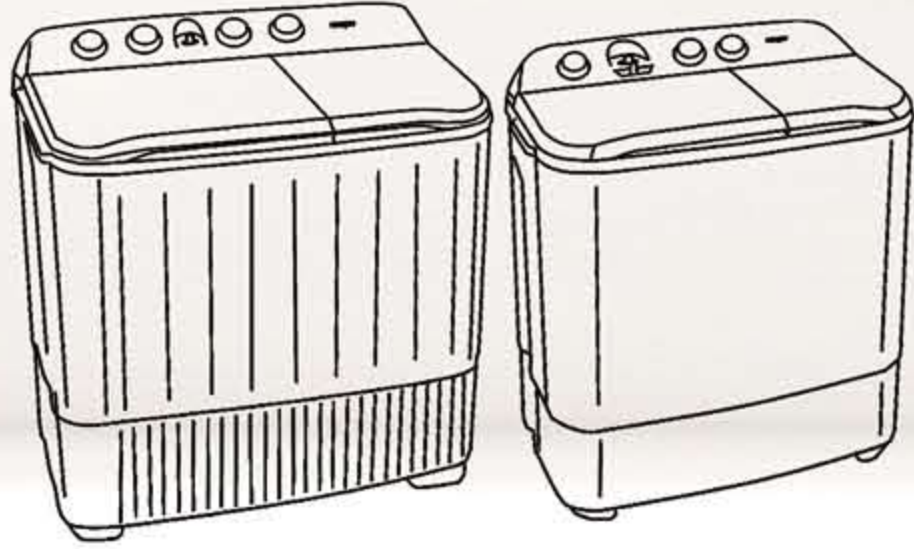

غسالات حوضين  
Twin Top Washer

قوية على الأوساخ  
ولطيفة على الملابس  
More powerful on dirt,  
more gentle to cloths

سعة الغسالة (كغ)  
13.5 Washer Capacity (Kg)

سعة النشافة (كغ)  
7.5 Dryer Capacity (Kg)

#### Additional Data

- No. of knobs (4)
- Water inlet (1)
- Wash selector
- Wash timer
- Spin timer
- Standard washing time (15m)
- Voltage (230V)
- Frequency (60Hz)