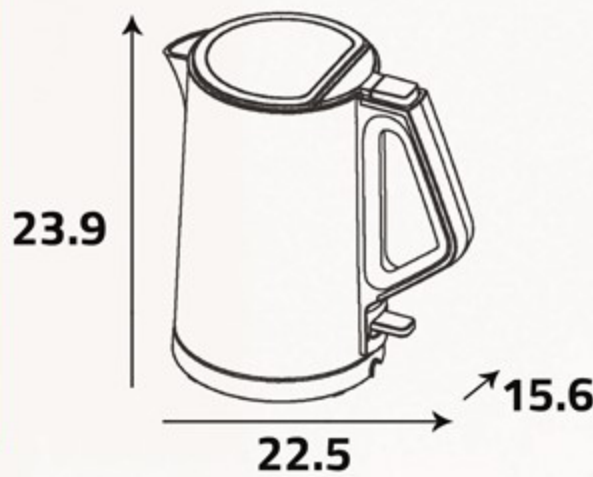

معلومات إضافية

- السعة = (1,5) لتر
- القوة (1850 - 2200) وات
- الكهرباء (220 - 240 فولت)
- التردد (50 - 60 هرتز)
- طبقة مزدوجة لجدار الغلاية
- تحكم قوي صنع في بريطانيا
- خاصية الغليان السريع
- توقف التسخين في حال جفاف الماء
- إيقاف التشغيل أوتوماتيكياً
- زاوية فتح غطاء الغلاية كبيرة

- 1) Kettle Lid
- 2) Kettle Spout
- 3) Lid Release Button
- 4) Handle
- 5) Double Wall
- 6) Switch
- 7) Base

- 1) غطاء الغلاية
- 2) فوهة الغلاية
- 3) زر تحرير الغطاء
- 4) مقبض الغلاية
- 5) جدار مزدوج
- 6) سويتش التشغيل
- 7) قاعدة

أبعاد التغليف (سم)
Packing Dimensions (cm)

أبعاد المنتج (سم)
Product Dimensions (cm)

الوزن الصافي (كغ)
Net Weight (Kg)

1.3

الوزن الإجمالي (كغ)
Gross Weight (Kg)

1.67

الألوان المتوفرة ... Available colors

ZMK17SG