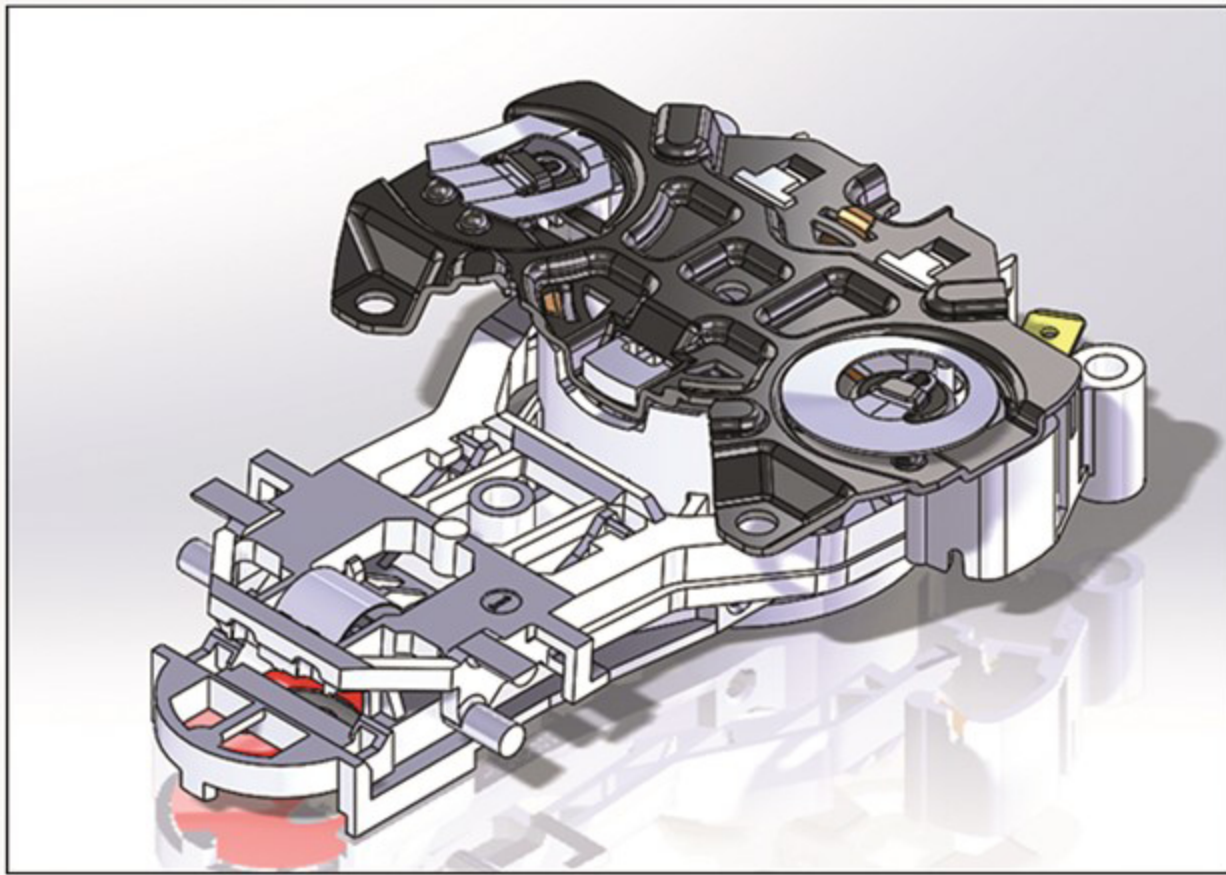

غلاية ماء
Kettle

استمتع بالمذاق المثالي
Enjoy ideal taste

Color ... اللون

ذهبي ... Gold

1.5
Liters

تحكم قوي (ستريكس) مصنوع في بريطانيا.
إن هذا النوع من التحكم يقوم بغلق الغلاية
فوراً وبدقة عالية عندما تصبح درجة حرارة الماء
100 درجة مئوية.

Strix Controller made in UK
would shut off the kettle promptly and
accurately when the water temperature
reaches to around 100°C

Additional Data

- Capacity = (1.7) liter
- Power (1850 - 2200W)
- Voltage (220 - 240V)
- Frequency (50 / 60Hz)
- Double wall
- Strix controller made in UK
- Fast boiling system
- Boil dry protection
- Automatically switches
- Wide open lid

معلومات إضافية

- السعة = (1,5) لتر
- القوة (1850 - 2200) وات
- الكهرباء (220 - 240 فولت)
- التردد (50 - 60 هرتز)
- طبقة مزدوجة لجدار الغلاية
- تحكم قوي صنع في بريطانيا
- خاصية الغليان السريع
- توقف التسخين في حال جفاف الماء
- إيقاف التشغيل أوتوماتيكياً
- زاوية فتح غطاء الغلاية كبيرة

- 1) Kettle Lid
- 2) Kettle Spout
- 3) Lid Release Button
- 4) Handle
- 5) Double Wall
- 6) Switch
- 7) Base

- 1) غطاء الغلاية
- 2) فوهة الغلاية
- 3) زر تحرير الغطاء
- 4) مقبض الغلاية
- 5) جدار مزدوج
- 6) سويتش التشغيل
- 7) قاعدة