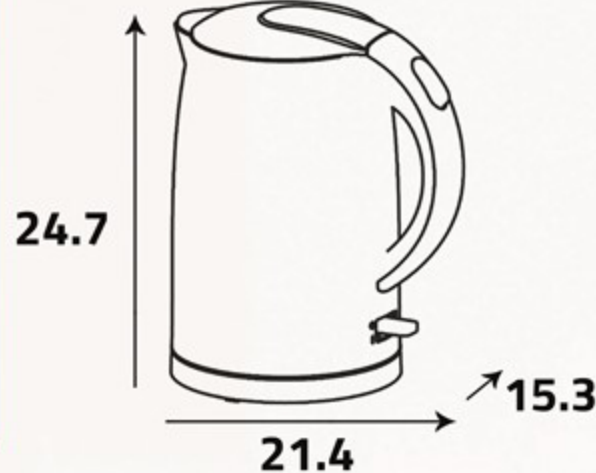

- 1) Kettle Lid
- 2) Kettle Spout
- 3) Lid Release Button
- 4) Handle
- 5) Double Wall
- 6) Switch
- 7) Base

- 1) غطاء الغلاية
- 2) فوهة الغلاية
- 3) زر تحرير الغطاء
- 4) مقبض الغلاية
- 5) جدار مزدوج
- 6) سويتش التشغيل
- 7) قاعدة

أبعاد التغليف (سم)
Packing Dimensions (cm)

أبعاد المنتج (سم)
Product Dimensions (cm)

الوزن الصافي (كغ)
Net Weight (Kg)

1.03

الوزن الإجمالي (كغ)
Gross Weight (Kg)

1.44

الألوان المتوفرة ... Available colors

ZMK17SG