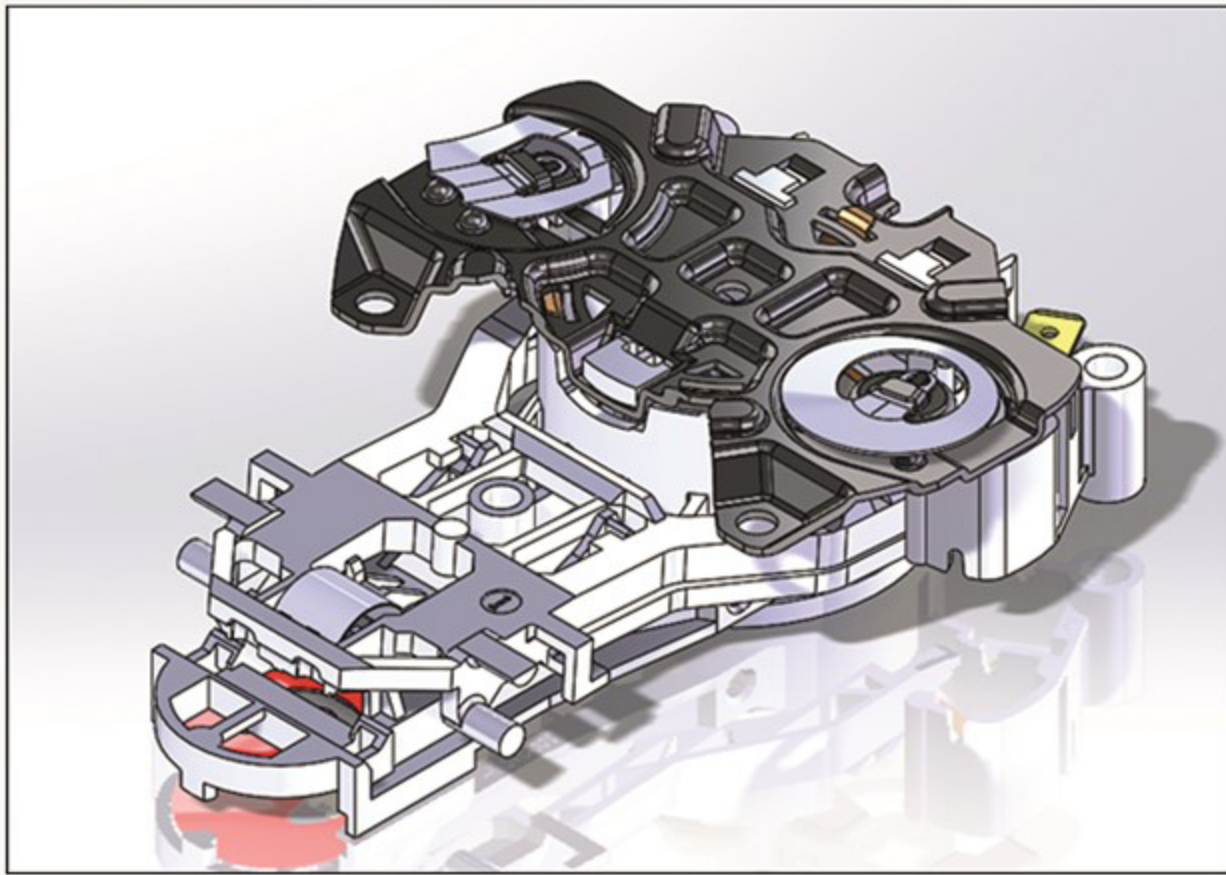

غلاية ماء
Kettle

استمتع بالمذاق المثالي
Enjoy ideal taste

اللون ... Color
أخضر ... Green

1.7
Liters

تحكم قوي (ستريكس) مصنوع في بريطانيا.
إن هذا النوع من التحكم يقوم بغلق الغلاية
فوراً وبدقة عالية عندما تصبح درجة حرارة الماء
100 درجة مئوية.

Strix Controller made in UK
would shut off the kettle promptly and
accurately when the water temperature
reaches to around 100°C

Additional Data

- Capacity = (1.7) liter
- Power (1800 - 2150W)
- Voltage (220 - 240V)
- Frequency (50 / 60Hz)
- Double wall
- Strix controller made in UK
- Fast boiling system
- Boil dry protection
- Automatically switches
- Wide open lid

معلومات إضافية

- السعة = (1,7) لتر
- القوة (1800 - 2150) وات
- الكهرباء (220 - 240 فولت)
- التردد (50 - 60 هرتز)
- طبقة مزدوجة لجدار الغلاية
- تحكم قوي صنع في بريطانيا
- خاصية الغليان السريع
- توقف التسخين في حال جفاف الماء
- إيقاف التشغيل أوتوماتيكياً
- زاوية فتح غطاء الغلاية كبيرة

- 1) Kettle Lid
- 2) Kettle Spout
- 3) Lid Release Button
- 4) Handle
- 5) Double Wall
- 6) Switch
- 7) Base

- 1) غطاء الغلاية
- 2) فوهة الغلاية
- 3) زر تحرير الغطاء
- 4) مقبض الغلاية
- 5) جدار مزدوج
- 6) سويتش التشغيل
- 7) قاعدة