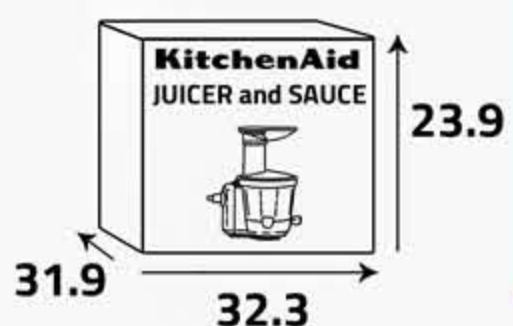

أنبوب تغذية عريض 2 في 1
ودافعات طعام مزدوجة
2-in-1 wide feed tube and
dual food pushers

إبريق اللب
Pulp container

مصفاة اللب المرتفعة
Screen High pulp

مصفاة اللب المرتفعة
Screen High pulp

مصفاة الصلصة/المربى
Screen saucing/jams

فرشاة تنظيف
Cleaning brush

أبعاد
التغليف (سم)
Packing
Dimensions (cm)

أبعاد
المنتج (سم)
Product
Dimensions (cm)

الوزن الصافي (كغ)
Net Weight (Kg)

3.3

الوزن الإجمالي (كغ)
Gross Weight (Kg)

3.8