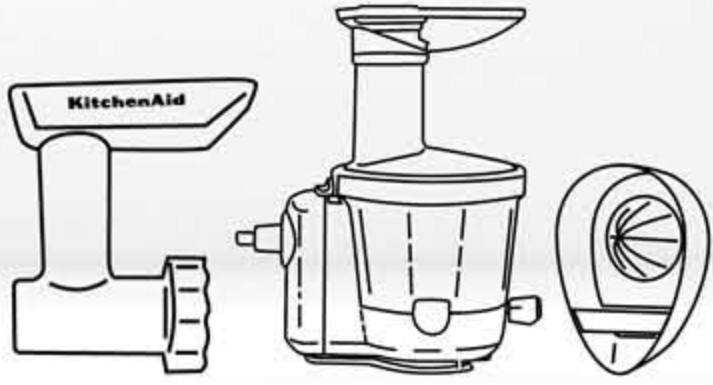

كيتشن إيد KitchenAid

1919 100 2019

MIX
WITH
THE BEST

ملحقات
Attachments

عمارة ومحضرة صلصة
(ملحقات تباع على حدة)
Slow Juicer and Sauce
(Attachment sold separately)

5KSM1JA

Features

- Conveniently attaches to KitchenAid stand mixer. Discover endless possibilities for everyday use, with easy storage.
- Two-stage slow juicing technology with stainless steel pre-slicing blade and auger assembly. For maximum extraction of juice.

الميزات

- يتم تركيبها بسهولة في عجانة كيتشن إيد. اكتشفي إمكانيات لا حصر لها للإستخدام اليومي , مع سهولة تخزينها.
- طريقة العصر البطيء على مرحلتين باستخدام شفرة تقطيع مصنوعة من الإستانلس استيل ومجموعة المثقاب , وذلك بهدف استخلاص العصير بشكل كامل.

أنبوب تغذية عريض 2 في 1
ودافعات طعام مزدوجة
2-in-1 wide feed tube and
dual food pushers

إبريق اللب
Pulp container

مصفاة اللب المرتفعة
Screen High pulp

مصفاة اللب المرتفعة
Screen High pulp

مصفاة الصلصة/المربى
Screen saucing/jams