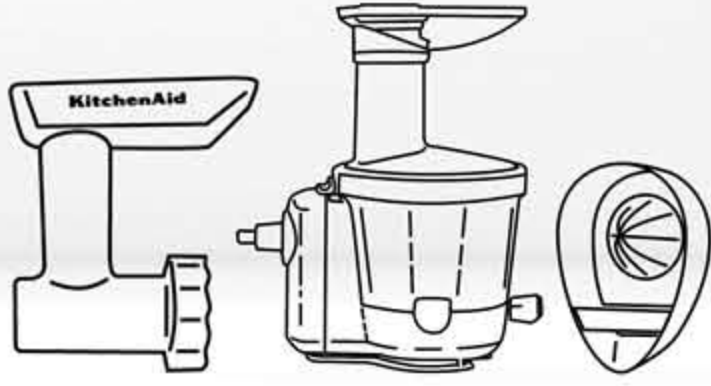

كيتشن إيد
KitchenAid

1919 100 2019

MIX
WITH
THE BEST

ملحقات
Attachments

طاحونة الطعام
(ملحقات تباع على حدة)
Food Grinder
(Attachment sold separately)

5FGA

يتم تركيبها بسهولة في عجانة
كيتشن إيد , مع سهولة تخزينها.
Conveniently attaches to KitchenAid
stand mixer with easy storage.

عملية طحن مثالية لجميع
أنواع الأطعمة والخضروات
واللحوم النيئة , ولتحضير
الصلصات والبرجر اللذيذ والطارح.
Perfect grinding process for all
types of food, vegetables
and raw meat To prepare sauces,
delicious and fresh burgers

الأجزاء ... Parts

جسم الطاحونة
Grinder body

عمود التدوير الحلزوني
Grind worm

غطاء
Cover

شريحة الطحن الناعم
Fine grinding plate

شريحة الطحن الخشن
Coarse grinding plate

شفرة السكين
Knife blade

دافع الطعام
food pusher