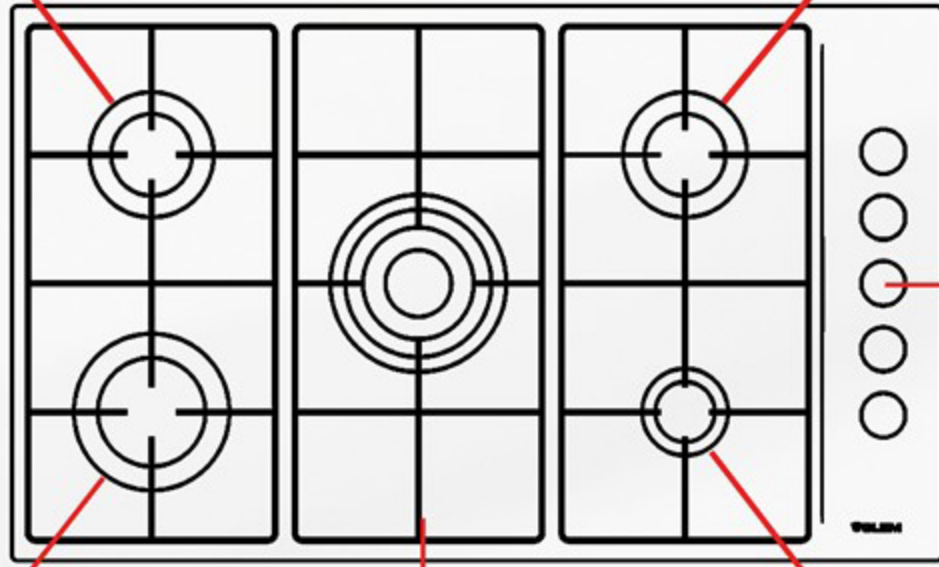

BUILT-IN **GLEM**

سطح بلت إن
Built In Hobs

رائدة المطابخ الإيطالية
منذ عام 1959 م
The Leading Italian Cookers
Since 1959

الطهي السهل والآمن
EASY and SAFE cooking

60 Hz
220 - 240 V

P9LV5I

سطح غاز بلت إن (86 سم)
Gas Built In Hob (86 cm)

اللون ... Color
استيل ... Steel

الموقد الأيسر شبه السريع
Semi-rapid left burner

الموقد الأيمن شبه السريع
Semi-rapid right burner

الموقد السريع
Rapid burner

3300 (W)

الموقد المساعد
Auxiliary burner

لوحة المفاتيح
Control Panel

أبعاد المنتج (مم)
Product
Dimensions (mm)

أبعاد
التغليف (سم)
Packing
Dimensions (cm)

الوزن الإجمالي (كغ)
Gross Weight (Kg)

12.3

الوزن الصافي (كغ)
Net Weight (Kg)

10.2

Additional Data

- Gas hob (86) cm
- (5) Gas burners
- Crown burner (3300)W
- Side controls
- Flame failure device (FFD)
- Total power: (10800)W
- One-hand electronic ignition
- Enamelled pan supports

معلومات إضافية

- سطح غاز (86) سم
- (5) عيون غاز
- عين ثلاثية بقوة (3300) وات
- مفاتيح تحكم جانبية
- صمام أمان كامل
- إجمالي القوة (10800) وات
- إشعال إلكتروني من لمسة واحدة
- قواعد القدور مطلية

أمان تام