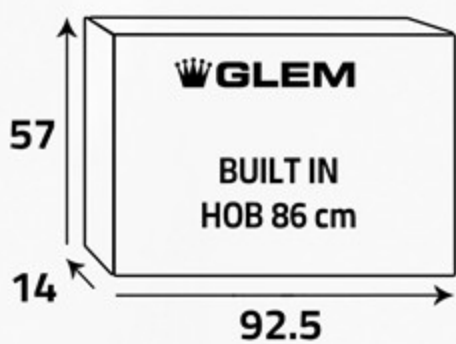

أبعاد المنتج (مم)
Product
Dimensions (mm)

أبعاد
التغليف (سم)
Packing
Dimensions (cm)

الوزن الإجمالي (كغ)
Gross Weight (Kg)

12.3

الوزن الصافي (كغ)
Net Weight (Kg)

10.2

Additional Data

- Gas hob (86) cm
- (5) Gas burners
- Crown burner (3300)W
- Side controls
- Flame failure device (FFD)
- Total power: (10800)W
- One-hand electronic ignition
- Enamelled pan supports

معلومات إضافية

- سطح غاز (86) سم
- (5) عيون غاز
- عين ثلاثية بقوة (3300) وات
- مفاتيح تحكم جانبية
- صمام أمان كامل
- إجمالي القوة (10800) وات
- إشعال إلكتروني من لمسة واحدة
- قواعد القدور مطلية

أمان تام