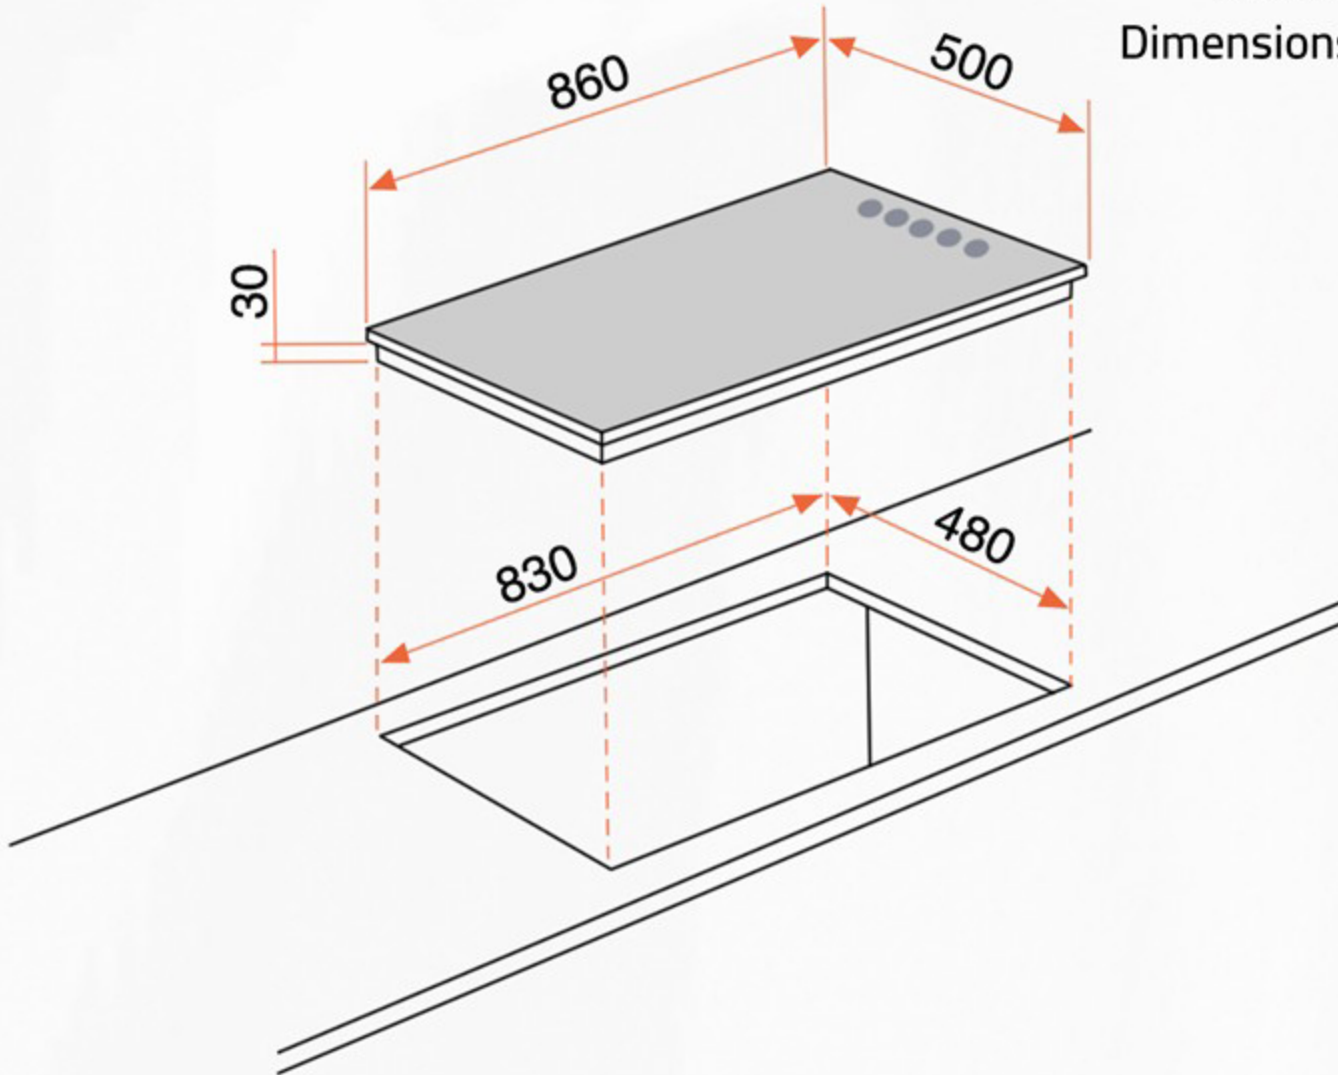

اللون ... Color
استيل ... Steel

الموقد الأيسر شبه السريع
Semi-rapid left burner

الموقد الأيمن شبه السريع
Semi-rapid right burner

الموقد السريع
Rapid burner

3300 (W)

الموقد المساعد
Auxiliary burner

لوحة المفاتيح
Control Panel

أبعاد المنتج (مم)
Product
Dimensions (mm)

أبعاد
التغليف (سم)
Packing
Dimensions (cm)

الوزن الإجمالي (كغ)
Gross Weight (Kg)

12.3

الوزن الصافي (كغ)
Net Weight (Kg)

10.2

Additional Data

- Gas hob (86) cm
- (5) Gas burners
- Crown burner (3300)W
- Side controls
- Flame failure device (FFD)
- Total power: (10800)W
- One-hand electronic ignition
- Enamelled pan supports

معلومات إضافية

- سطح غاز (86) سم
- (5) عيون غاز
- عين ثلاثية بقوة (3300) وات
- مفاتيح تحكم جانبية
- صمام أمان كامل
- إجمالي القوة (10800) وات
- إشعال إلكتروني من لمسة واحدة
- قواعد القدور مطلية

أمان تام