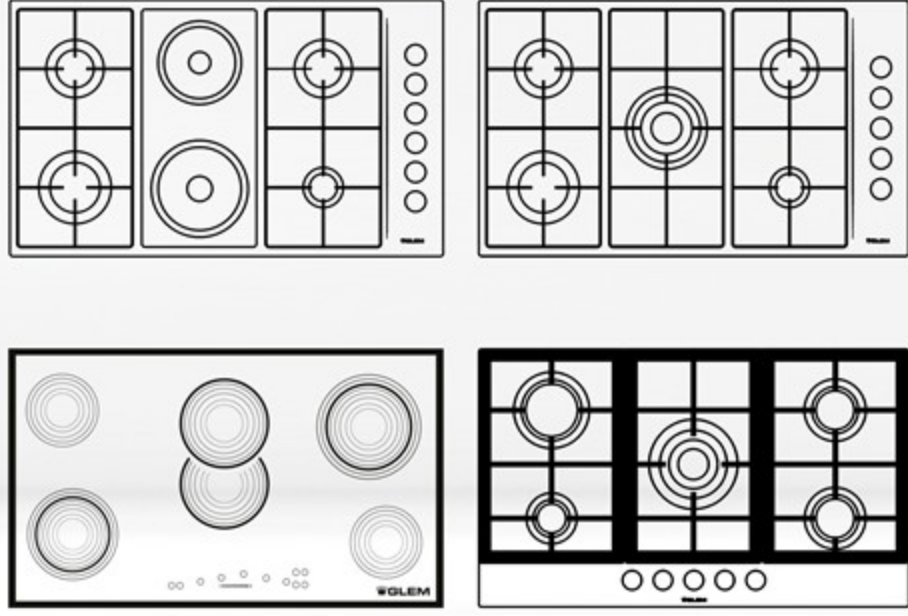

BUILT-IN **GLEM**

سطح بلت إن
Built In Hobs

رائدة المطابخ الإيطالية
منذ عام 1959 م
The Leading Italian Cookers
Since 1959

الطهي السهل والآمن
EASY and SAFE cooking

60 Hz
220 - 240 V

P9LV5I

سطح غاز بلت إن (86 سم)
Gas Built In Hob (86 cm)

اللون ... Color
استيل ... Steel

الموقد الأيسر شبه السريع
Semi-rapid left burner

الموقد الأيمن شبه السريع
Semi-rapid right burner

الموقد السريع
Rapid burner

3300 (W)

الموقد المساعد
Auxiliary burner

لوحة المفاتيح
Control Panel

أبعاد المنتج (مم)
Product
Dimensions (mm)

أبعاد
التغليف (سم)
Packing
Dimensions (cm)

الوزن الإجمالي (كغ)
Gross Weight (Kg)

12.3

الوزن الصافي (كغ)
Net Weight (Kg)

10.2

Additional Data

- Gas hob (86) cm
- (5) Gas burners
- Crown burner (3300)W
- Side controls
- Flame failure device (FFD)
- Total power: (10800)W
- One-hand electronic ignition
- Enamelled pan supports

معلومات إضافية

- سطح غاز (86) سم
- (5) عيون غاز
- عين ثلاثية بقوة (3300) وات
- مفاتيح تحكم جانبية
- صمام أمان كامل
- إجمالي القوة (10800) وات
- إشعال إلكتروني من لمسة واحدة
- قواعد القدور مطلية

أمان تام