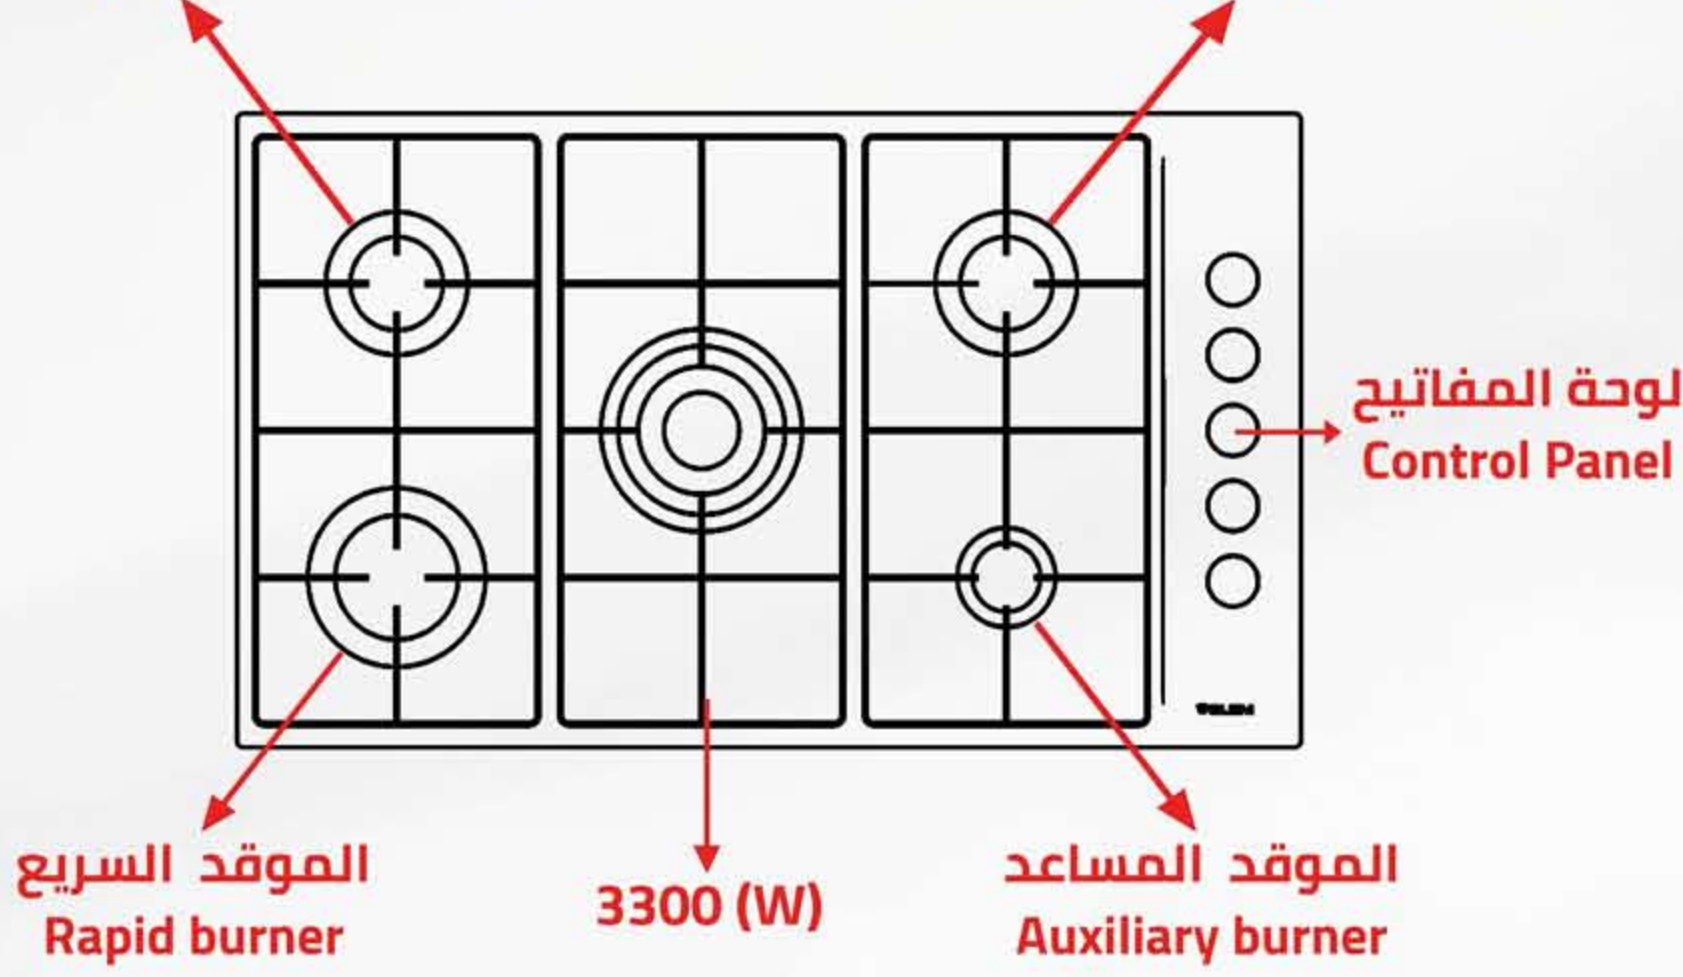

اللون ... Color
استيل ... Steel

الموقد الأيسر شبه السريع
Semi-rapid left burner

الموقد الأيمن شبه السريع
Semi-rapid right burner

أبعاد المنتج (مم)
Product
Dimensions (mm)

أبعاد
التغليف (سم)
Packing
Dimensions (cm)

الوزن الإجمالي (كغ)
Gross Weight (Kg)

12.3

الوزن الصافي (كغ)
Net Weight (Kg)

10.2

Additional Data

- Gas hob (86) cm
- (5) Gas burners
- Crown burner (3300)W
- Side controls
- Flame failure device (FFD)
- Total power: (10800)W
- One-hand electronic ignition
- Enamelled pan supports