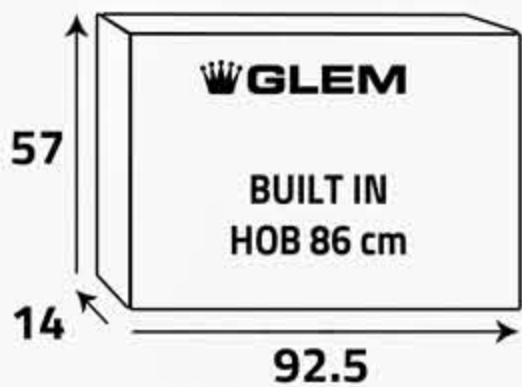

اللون ... Color
استيل ... Steel

الموقد الأيسر شبه السريع
Semi-rapid left burner

الموقد الأيمن شبه السريع
Semi-rapid right burner

أبعاد المنتج (مم)
Product
Dimensions (mm)

أبعاد
التغليف (سم)
Packing
Dimensions (cm)

الوزن الإجمالي (كغ)
Gross Weight (Kg)

12.3

الوزن الصافي (كغ)
Net Weight (Kg)

10.2

Additional Data

- Gas hob (86) cm
- (5) Gas burners
- Crown burner (3300)W
- Side controls
- Flame failure device (FFD)
- Total power: (10800)W
- One-hand electronic ignition
- Enamelled pan supports