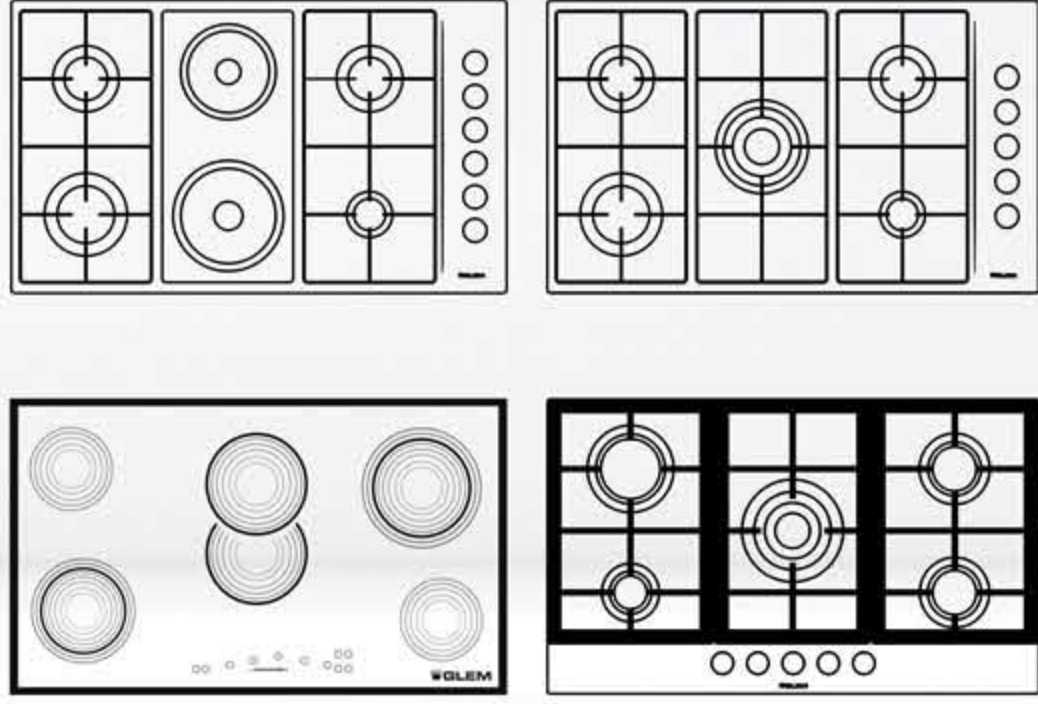

BUILT-IN **GLEM**

مواقد بليت إن
Built In Hobs

رائدة المطابخ الإيطالية
منذ عام 1959 م
The Leading Italian Cookers
Since 1959

الطهي السهل والآمن
EASY and SAFE cooking

60 Hz
220 - 240 V

P9LV5I

موقد غاز بليت إن (86 سم)
Gas Built In Hob (86 cm)

اللون ... Color
استيل ... Steel

الموقد الأيسر شبه السريع
Semi-rapid left burner

الموقد الأيمن شبه السريع
Semi-rapid right burner

أبعاد المنتج (مم)
Product
Dimensions (mm)

أبعاد
التغليف (سم)
Packing
Dimensions (cm)

الوزن الإجمالي (كغ)
Gross Weight (Kg)

12.3

الوزن الصافي (كغ)
Net Weight (Kg)

10.2

Additional Data

- Gas hob (86) cm
- (5) Gas burners
- Crown burner (3300)W
- Side controls
- Flame failure device (FFD)
- Total power: (10800)W
- One-hand electronic ignition
- Enamelled pan supports

معلومات إضافية

- موقد غاز (86) سم
- (5) عيون غاز
- عين ثلاثية بقوة (3300) وات
- مفاتيح تحكم جانبية
- صمام أمان كامل
- إجمالي القوة (10800) وات
- إشعال إلكتروني من لمسة واحدة
- قواعد القدور مطلية

أمان تام