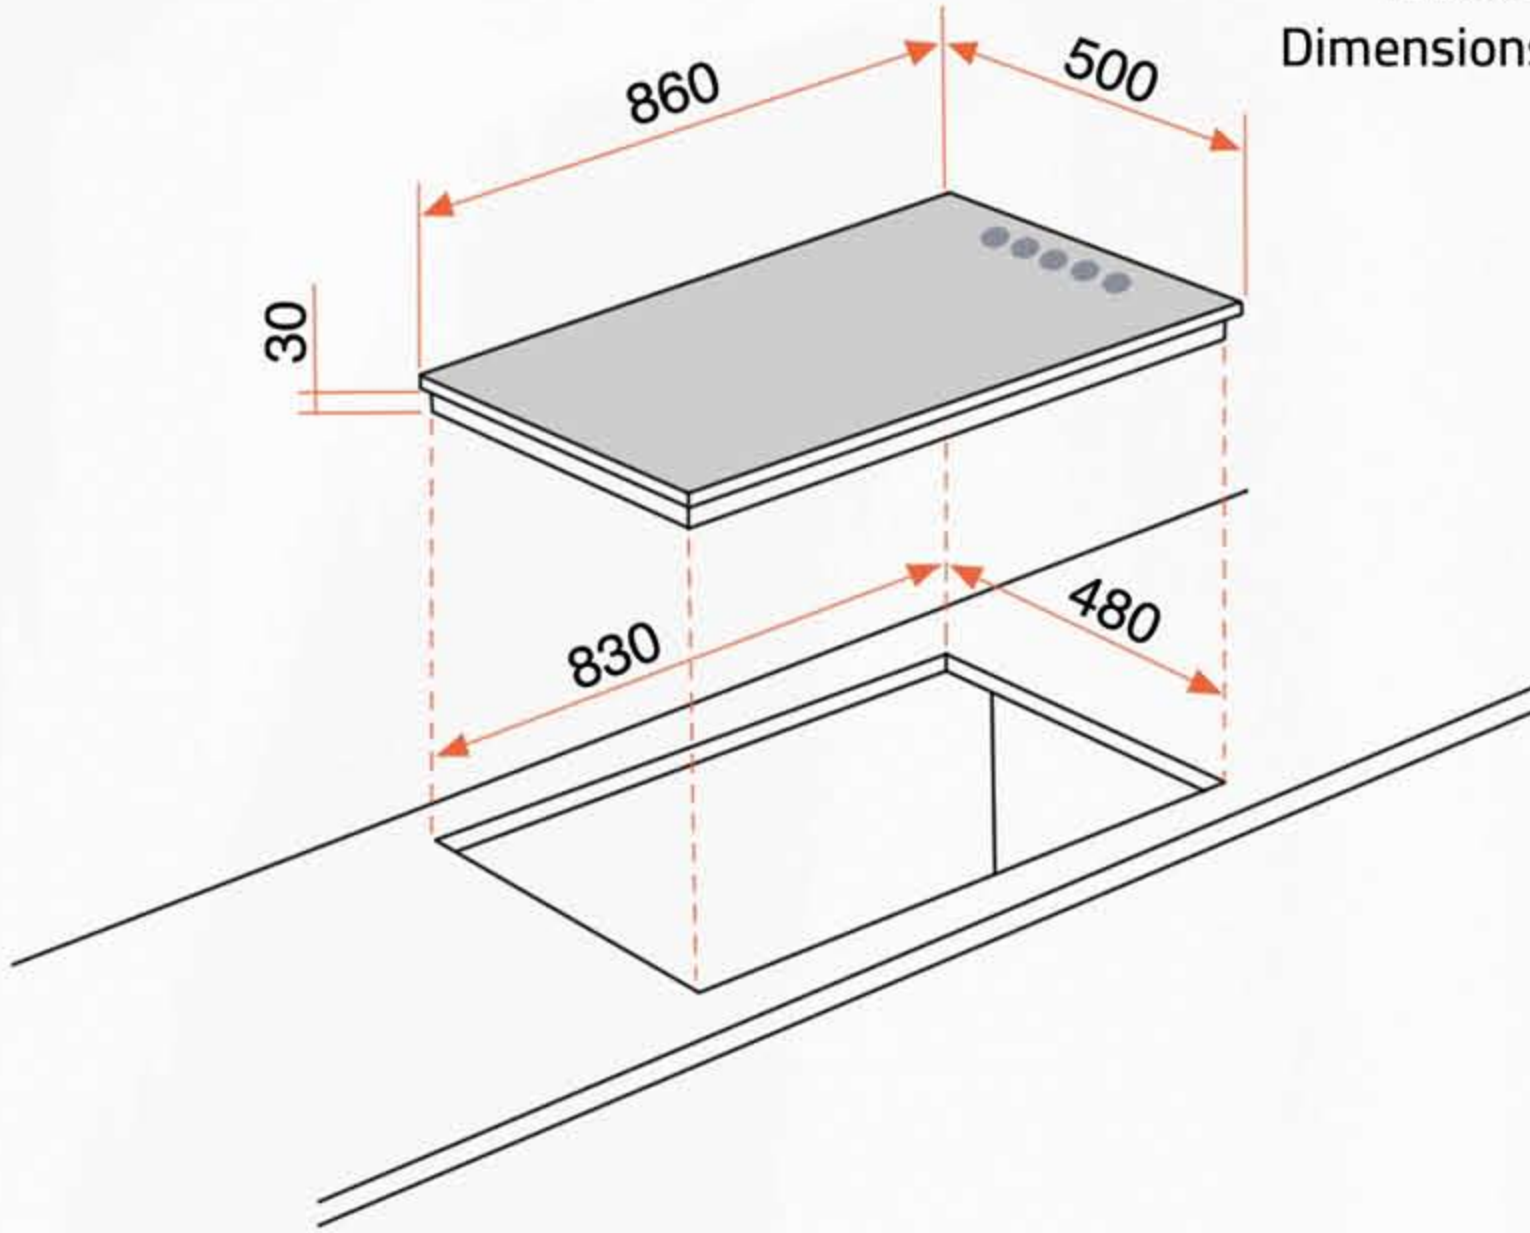

اللون ... Color
استيل ... Steel

الموقد الأيسر شبه السريع
Semi-rapid left burner

الموقد الأيمن شبه السريع
Semi-rapid right burner

أبعاد المنتج (مم)
Product
Dimensions (mm)

أبعاد
التغليف (سم)
Packing
Dimensions (cm)

الوزن الإجمالي (كغ)
Gross Weight (Kg)

12.3

الوزن الصافي (كغ)
Net Weight (Kg)

10.2

Additional Data

- Gas hob (86) cm
- (5) Gas burners
- Crown burner (3300)W
- Side controls
- Flame failure device (FFD)
- Total power: (10800)W
- One-hand electronic ignition
- Enamelled pan supports