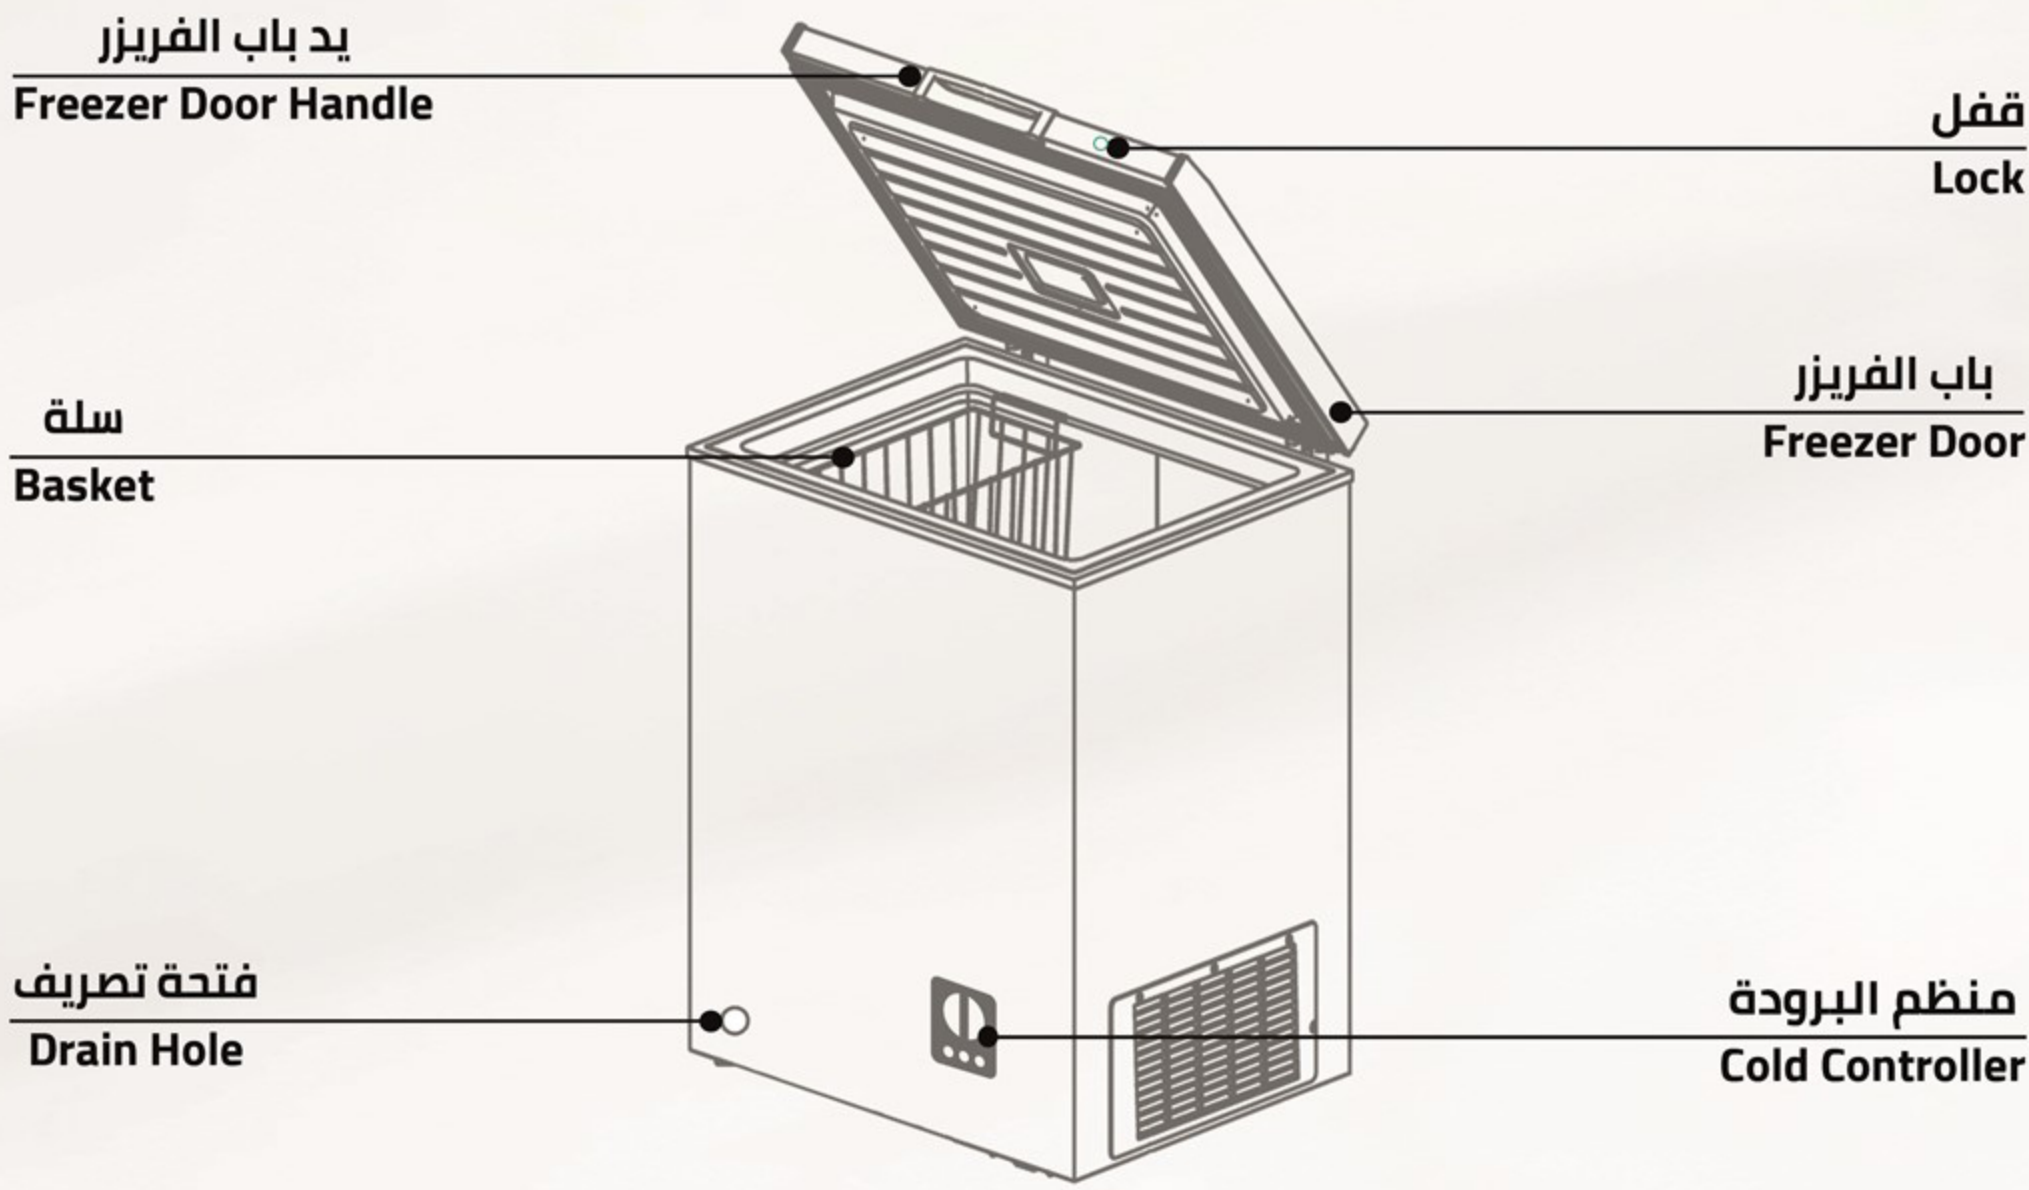

اللون ... Color ...

أبيض ... White

FC18DD

3 قدم | 4.9
CU.FT
لتر | 139
LITER

60Hz/220-230V

منبه في حال ارتفاع درجة الحرارة

إن مؤشر الضوء الأحمر يعمل في حال إرتفاع درجة حرارة الفريزر بشكل مفاجئ نتيجة لإنقطاع التيار الكهربائي.

Over-Temperature Alarm

Red indicator lights if the temperature rises unexpectedly in the freezer as a result of a power cut.

أبعاد التغليف (سم)
Packing Dimensions (cm)

أبعاد المنتج (سم)
Product Dimensions (cm)

Water Disposal Device

Easy to defrost the ice and drain water from disposal device

فتحة تصريف الماء

يمكن إذابة الجليد وتصريف الماء الناتج من خلال فتحة التصريف

Cold Controller

Is located at the front, for easy adjustment of the freezer temperature as required.