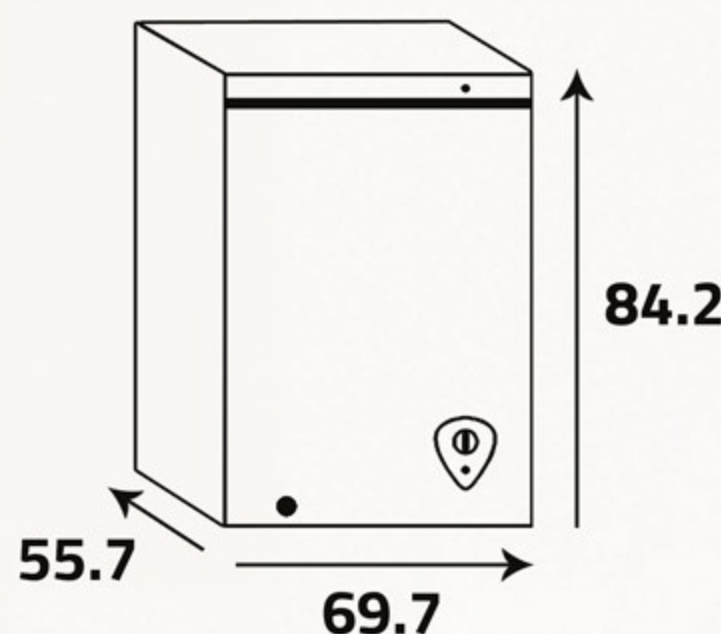

اللون ... Color ...

أبيض ... White

FC18DD

3 قدم | 4.9
CU.FT
لتر | 139
LITER

60Hz/220-230V

منبه في حال ارتفاع درجة الحرارة

إن مؤشر الضوء الأحمر يعمل في حال إرتفاع درجة حرارة الفريزر بشكل مفاجئ نتيجة لإنقطاع التيار الكهربائي.

Over-Temperature Alarm

Red indicator lights if the temperature rises unexpectedly in the freezer as a result of a power cut.

أبعاد التغليف (سم)
Packing Dimensions (cm)

أبعاد المنتج (سم)
Product Dimensions (cm)