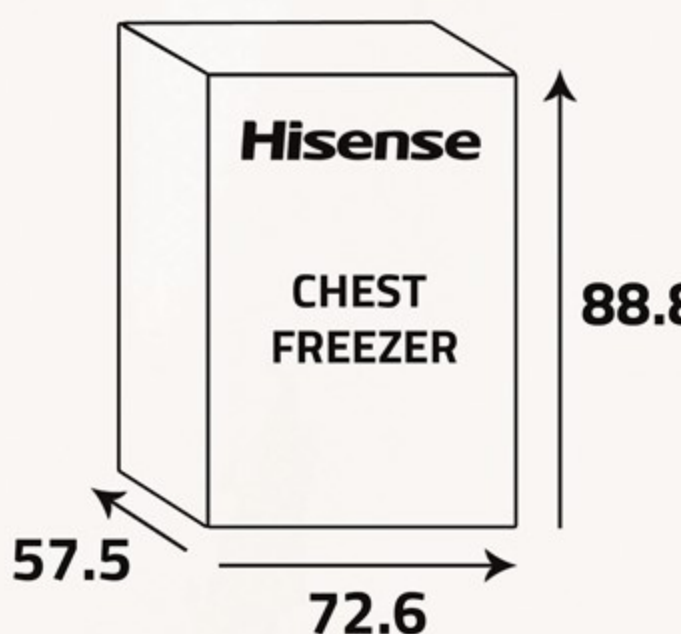

اللون ... Color ...

أبيض ... White

FC18DD

3 قدم | 4.9
CU.FT
لتر | 139
LITER

60Hz/220-230V

منبه في حال ارتفاع درجة الحرارة

إن مؤشر الضوء الأحمر يعمل في حال إرتفاع درجة حرارة الفريزر بشكل مفاجئ نتيجة لإنقطاع التيار الكهربائي.

Over-Temperature Alarm

Red indicator lights if the temperature rises unexpectedly in the freezer as a result of a power cut.

أبعاد التغليف (سم)
Packing Dimensions (cm)

أبعاد المنتج (سم)
Product Dimensions (cm)

الوزن الصافي (كغ)
Net Weight (Kg)

الوزن الإجمالي (كغ)
Gross Weight (Kg)

Eco - Frindly

Environment-Friendly

R600a Refrigerant: More enviro-friendly and efficient cooling performance.

تقنية صديقة للبيئة

غاز التبريد R600a : أكثر غاز صديق للبيئة مع أداء عالي الكفاءة.