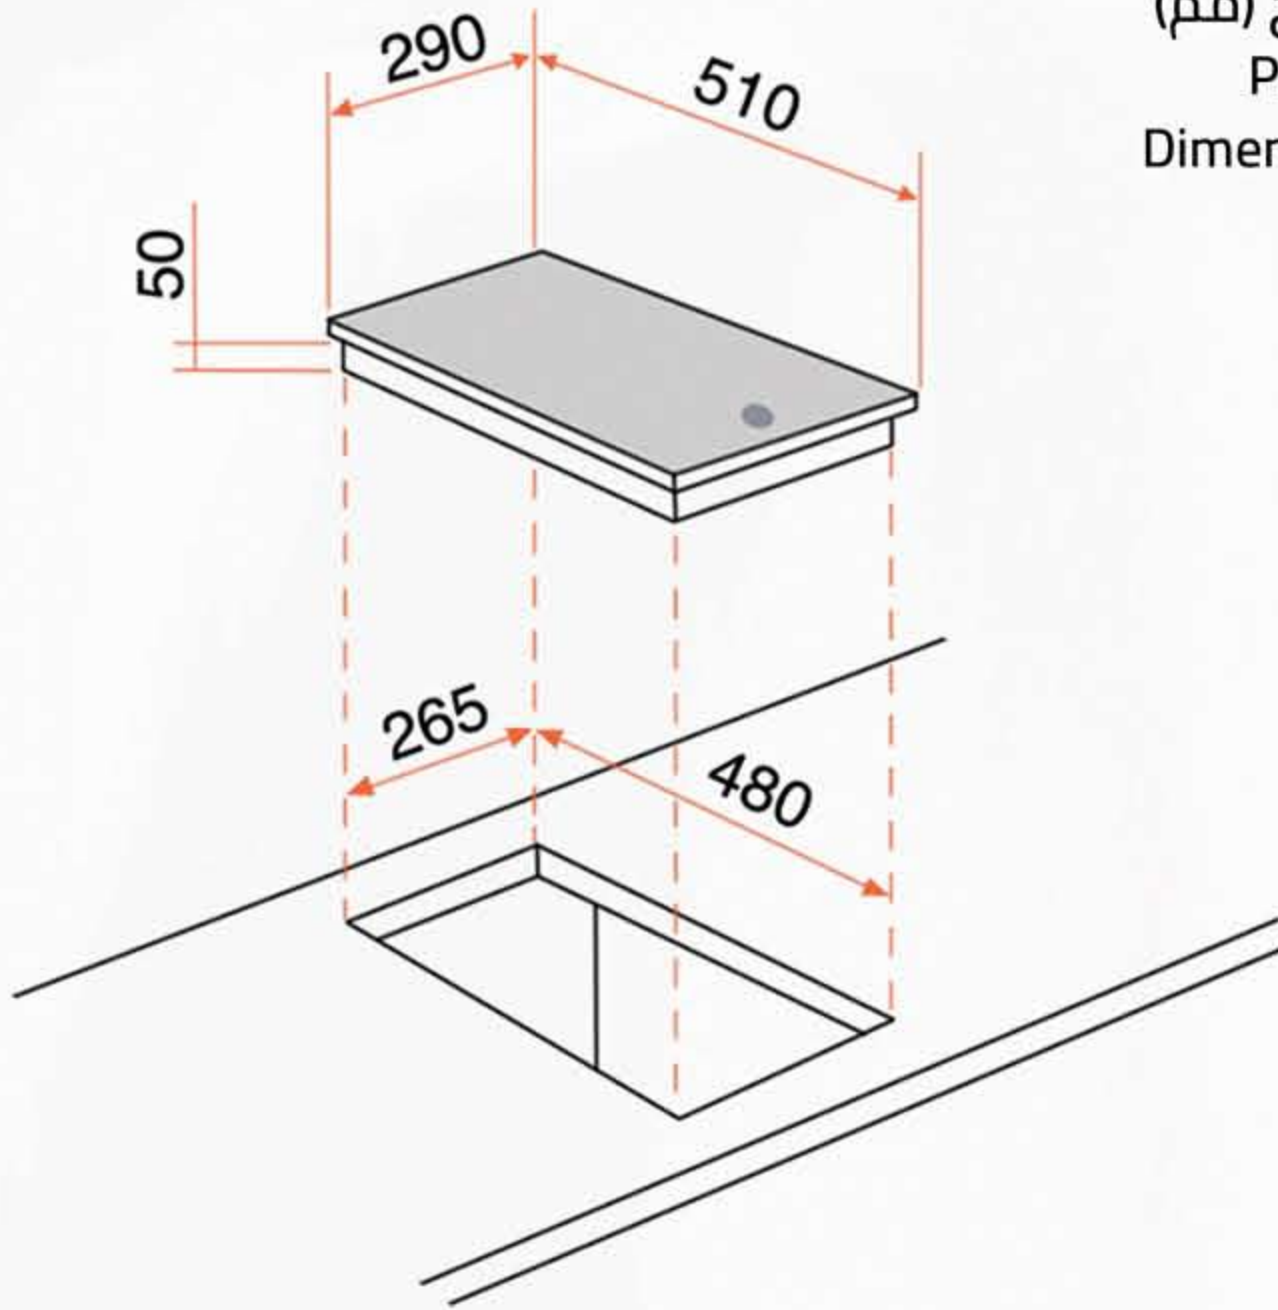

60 Hz
220 - 240 V

شبكة الشوي
Grilling grid

لوحة التحكم
Control Panel

Additional Data

- Barbeque (29 cm).
- Easy to clean
- Power on indicator
- Front control
- Total power (2400) W
- Charcoal

معلومات إضافية

- شواية كهرباء (29 سم)
- سهولة التنظيف
- مؤشر تشغيل
- تحكم أمامي
- إجمالي القوة (2400) وات
- أحجار حمية

أبعاد المنتج (مم)
Product
Dimensions (mm)

أبعاد
التغليف (سم)
Packing
Dimensions (cm)

الوزن الإجمالي (كغ)
Gross Weight (Kg)