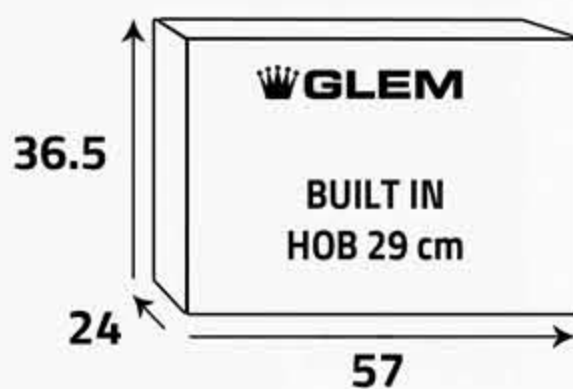

60 Hz
220 - 240 V

شبكة الشوي
Grilling grid

لوحة التحكم
Control Panel

Additional Data

- Barbeque (29 cm).
- Easy to clean
- Power on indicator
- Front control
- Total power (2400) W
- Charcoal

معلومات إضافية

- شواية كهرباء (29 سم)
- سهولة التنظيف
- مؤشر تشغيل
- تحكم أمامي
- إجمالي القوة (2400) وات
- أحجار حمية

أبعاد المنتج (مم)
Product
Dimensions (mm)

أبعاد
التغليف (سم)
Packing
Dimensions (cm)

الوزن الإجمالي (كغ)
Gross Weight (Kg)