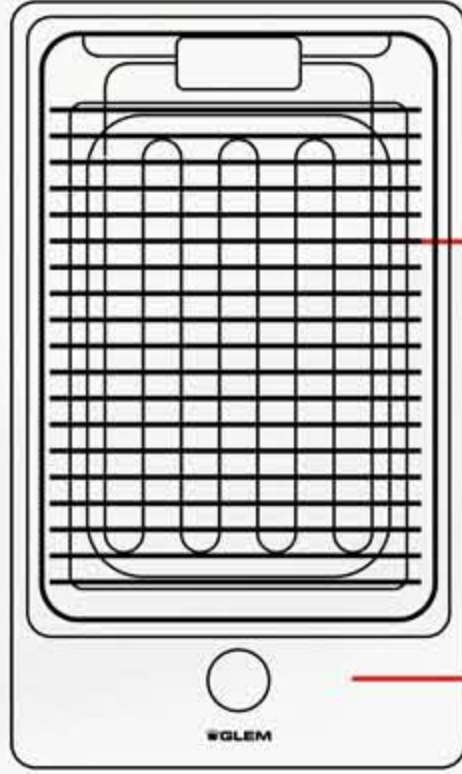

60 Hz
220 - 240 V

شبكة الشوي
Grilling grid

لوحة التحكم
Control Panel

Additional Data

- Barbeque (29 cm).
- Easy to clean
- Power on indicator
- Front control
- Total power (2400) W
- Charcoal

معلومات إضافية

- شواية كهرباء (29 سم)
- سهولة التنظيف
- مؤشر تشغيل
- تحكم أمامي
- إجمالي القوة (2400) وات
- أحجار حمية

أبعاد المنتج (مم)
Product
Dimensions (mm)

أبعاد
التغليف (سم)
Packing
Dimensions (cm)

الوزن الإجمالي (كغ)
Gross Weight (Kg)