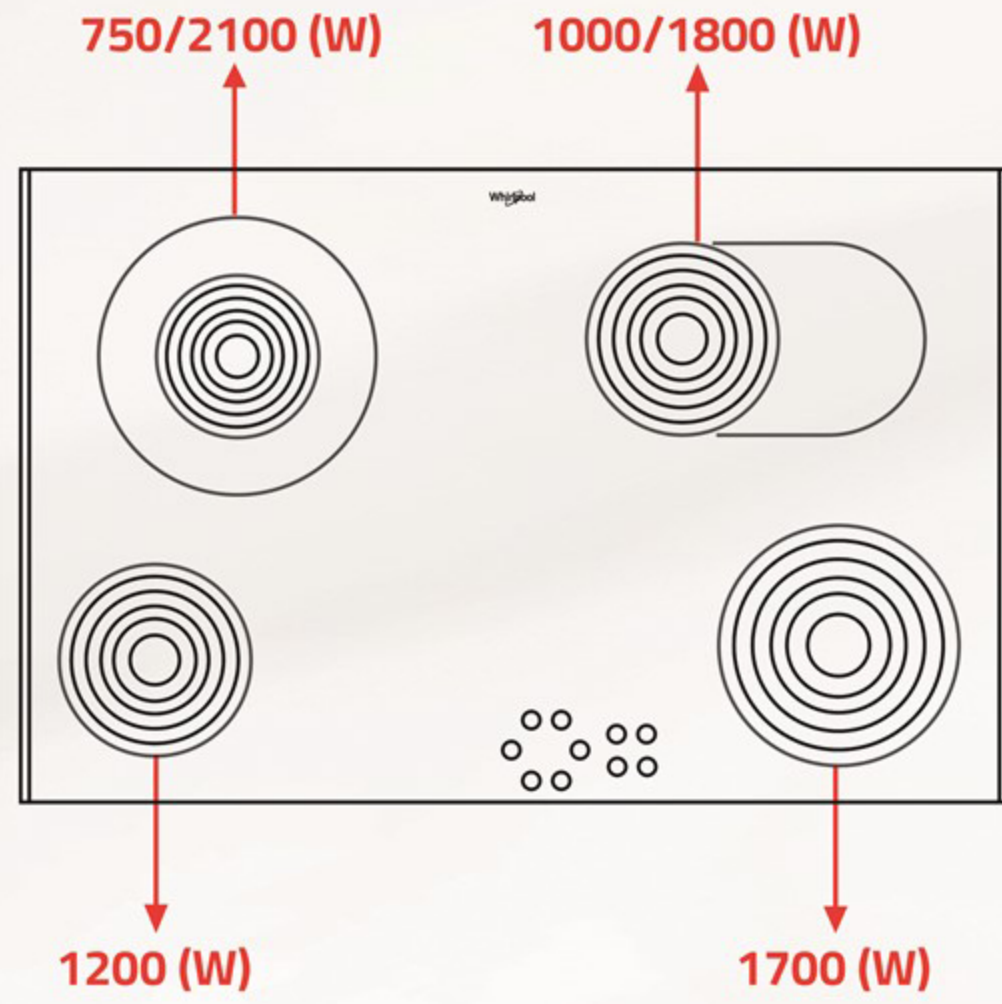

AKT8360LX

موقد كهرباء سيراميك بلت إن (77 سم)
Electric ceramic Built In Hob (77) cm

اللون ... Color
أسود ... Black

Plates Power

قوة السخانات

Front Controls

Easily accessible, the controls are conveniently positioned on the front panel of your hob, providing easy cooking experience.

لوحة المفاتيح أمامية
يمكن الوصول إليها بسهولة. تم وضع مفاتيح التحكم بشكل ملائم على اللوحة الأمامية للموقد، مما يوفر تجربة طهي سهلة.

Additional Data

- Hob type (Electric)
- Easy to clean
- No. of burners (4)
- Type of burners (Radiant)
- Ceramic cooktop
- Alarm
- Control panel (Touch)
- Control panel (Front)
- Expandible plates
- Child lock

معلومات إضافية

- نوع الموقد (كهرباء)
- سهل التنظيف
- عدد الشعلات (4)
- نوع الشعلات (متوهجة)
- سطح الطبخ من السيراميك
- منبه
- مفاتيح التحكم (باللمس)
- مفاتيح التحكم (أمامية)
- شعلات قابلة للتمدد
- قفل أمان