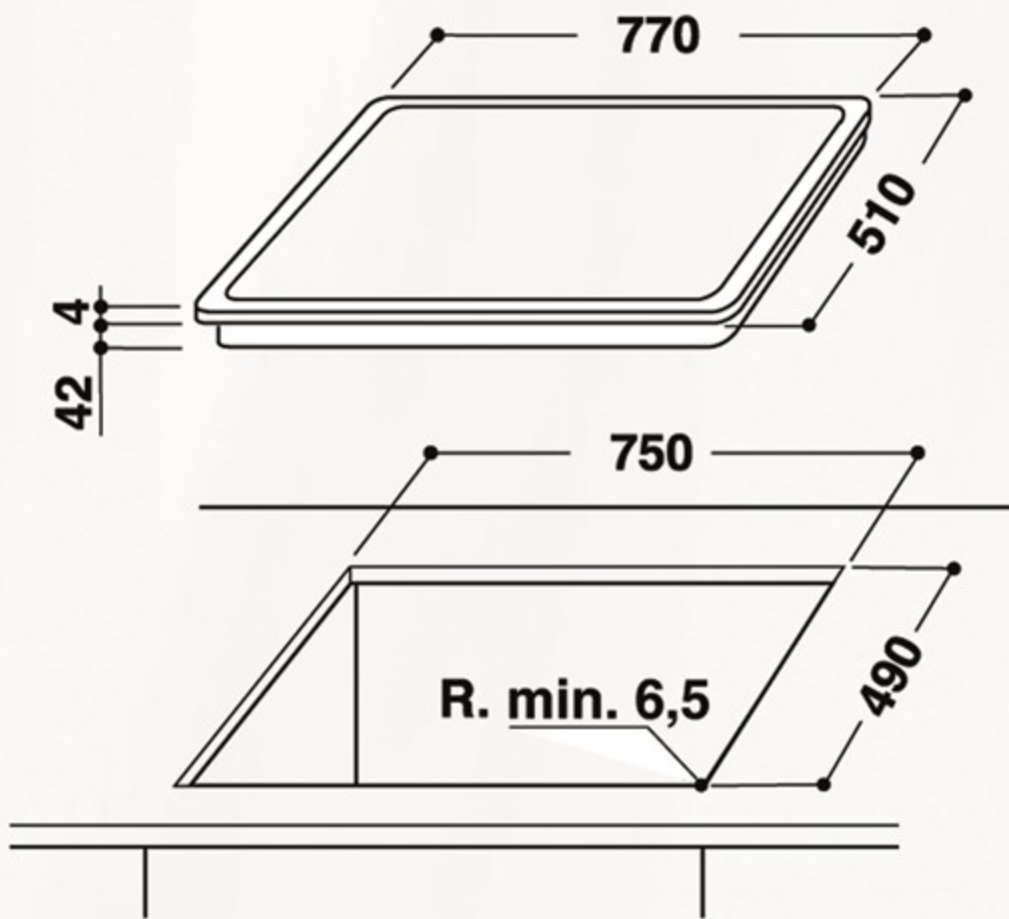

AKT8360LX

موقد كهرباء سيراميك بلت إن (77 سم)
Electric ceramic Built In Hob (77) cm

اللون ... Color
أسود ... Black

Plates Power

قوة السخانات

Front Controls

Easily accessible, the controls are conveniently positioned on the front panel of your hob, providing easy cooking experience.

لوحة المفاتيح أمامية
يمكن الوصول إليها بسهولة. تم وضع مفاتيح التحكم بشكل ملائم على اللوحة الأمامية للموقد، مما يوفر تجربة طهي سهلة.

Additional Data

- Hob type (Electric)
- Easy to clean
- No. of burners (4)
- Type of burners (Radiant)
- Ceramic cooktop
- Alarm
- Control panel (Touch)
- Control panel (Front)
- Expandible plates
- Child lock

أبعاد المنتج (مم)
Product
Dimensions (mm)

أبعاد
التغليف (سم)
Packing
Dimensions (cm)

الوزن الإجمالي (كغ)
Gross Weight (Kg)

13

الوزن الصافي (كغ)
Net Weight (Kg)

12