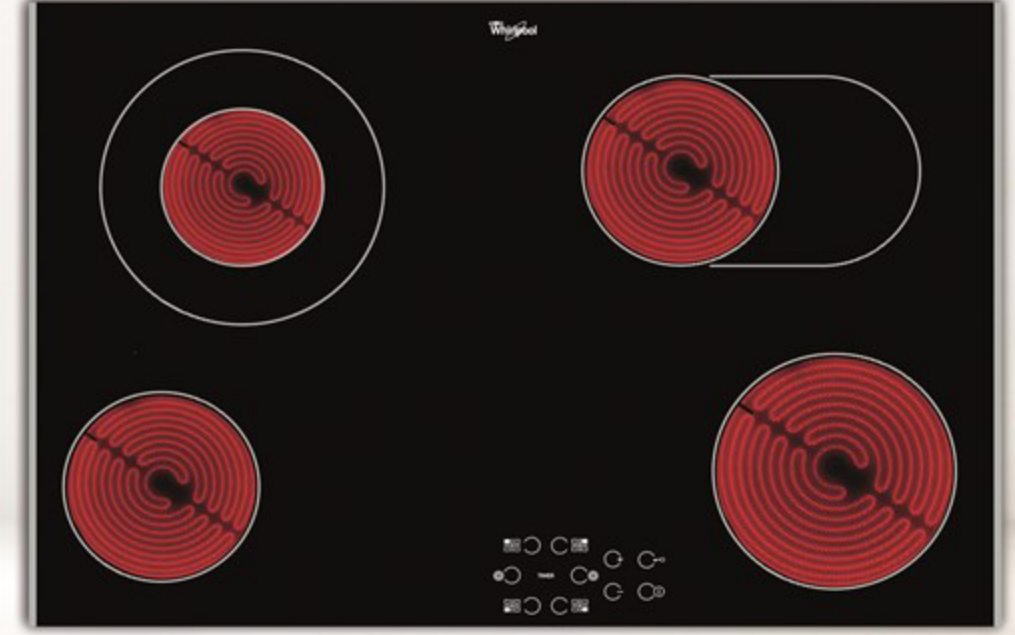

AKT8360LX

موقد كهرباء سيراميك بلت إن (77 سم)
Electric ceramic Built In Hob (77) cm

اللون ... Color
أسود ... Black

Plates Power

قوة السخانات

Front Controls

Easily accessible, the controls are conveniently positioned on the front panel of your hob, providing easy cooking experience.

لوحة المفاتيح أمامية
يمكن الوصول إليها بسهولة. تم وضع مفاتيح التحكم بشكل ملائم على اللوحة الأمامية للموقد، مما يوفر تجربة طهي سهلة.

Additional Data

- Hob type (Electric)
- Easy to clean
- No. of burners (4)
- Type of burners (Radiant)
- Ceramic cooktop
- Alarm
- Control panel (Touch)
- Control panel (Front)
- Expandible plates
- Child lock