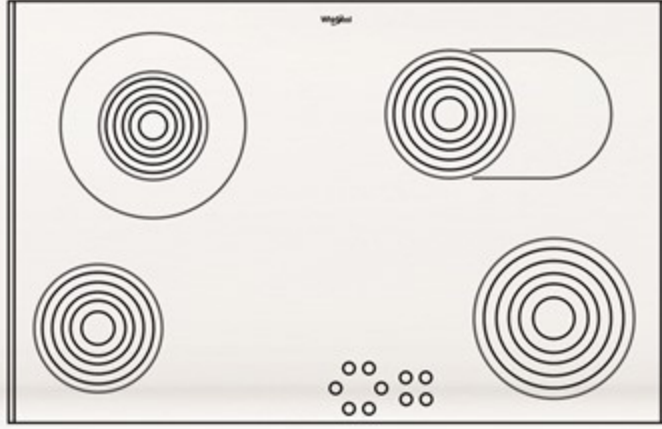

Whirlpool

ويرلپول

SENSING WHAT MATTERS

الخبرة في الطهي
Experience in Cooking

تجربة الطهي
الأمثل والأسهل

The ideal and easiest
cooking experience

مواقد بلت إن
Built In Hobs

60 Hz
220 - 240 V

AKT8360LX

موقد كهرباء سيراميك بلت إن (77 سم)
Electric ceramic Built In Hob (77) cm

اللون ... Color
أسود ... Black

Plates Power

قوة السخانات

Front Controls

Easily accessible, the controls are conveniently positioned on the front panel of your hob, providing easy cooking experience.

لوحة المفاتيح أمامية
يمكن الوصول إليها بسهولة. تم وضع مفاتيح التحكم بشكل ملائم على اللوحة الأمامية للموقد، مما يوفر تجربة طهي سهلة.

Additional Data

- Hob type (Electric)
- Easy to clean
- No. of burners (4)
- Type of burners (Radiant)
- Ceramic cooktop
- Alarm
- Control panel (Touch)
- Control panel (Front)
- Expandible plates
- Child lock