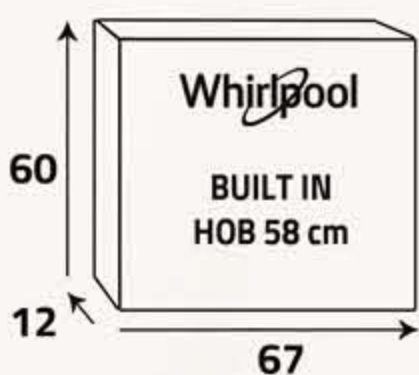

مواقد بليت إن
Built In Hobs

تجربة الطهي
الأمثل والأسهل
The ideal and easiest
cooking experience

60 Hz
220 - 240 V

اللون ... Color
أسود ... Black

أبعاد المنتج (مم)
Product
Dimensions (mm)

أبعاد
التغليف (سم)
Packing
Dimensions (cm)

الوزن الإجمالي (كغ)
Gross Weight (Kg)
11

الوزن الصافي (كغ)
Net Weight (Kg)
8

Lateral Controls

Lateral controls of this hob are designed to add an extra touch of style to your kitchen.

مفاتيح تحكم جانبية

تم تصميم مفاتيح التحكم بحيث تكون جانبية من أجل إضافة لمسة من الأناقة إلى مطبخك.