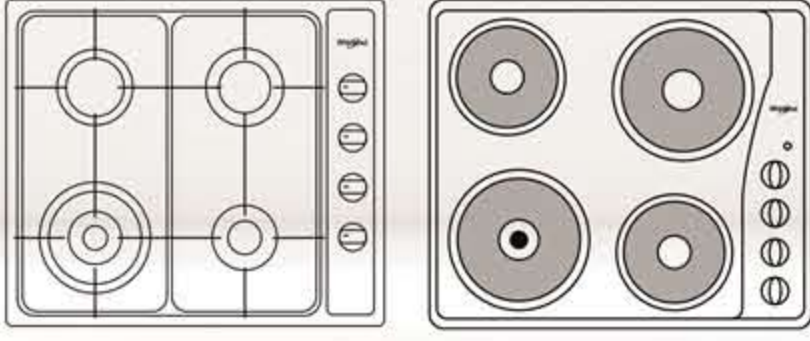

مواقد بليت إن
Built In Hobs

تجربة الطهي
الأمثل والأسهل
The ideal and easiest
cooking experience

60 Hz
220 - 240 V

اللون ... Color
أسود ... Black

أبعاد المنتج (مم)
Product
Dimensions (mm)

أبعاد
التغليف (سم)
Packing
Dimensions (cm)

الوزن الإجمالي (كغ)
Gross Weight (Kg)
11

الوزن الصافي (كغ)
Net Weight (Kg)
8

Lateral Controls

Lateral controls of this hob are designed to add an extra touch of style to your kitchen.

مفاتيح تحكم جانبية

تم تصميم مفاتيح التحكم بحيث تكون جانبية من أجل إضافة لمسة من الأناقة إلى مطبخك.

Additional Data

- Hob type (Electric)
- Ceramic cooktop
- Easy to clean
- Mechanical control
- No. of burners (4)
- Type of burners (Radiant)
- Operation indicator
- Total power (5800) Watt

معلومات إضافية

- نوع الموقد (كهرباء)
- سطح الطهي من السيراميك
- سهل التنظيف
- تحكم يدوي
- عدد الشعلات (4)
- نوع الشعلات (متوهجة)
- مؤشر تشغيل
- إجمالي القوة (5800) وات