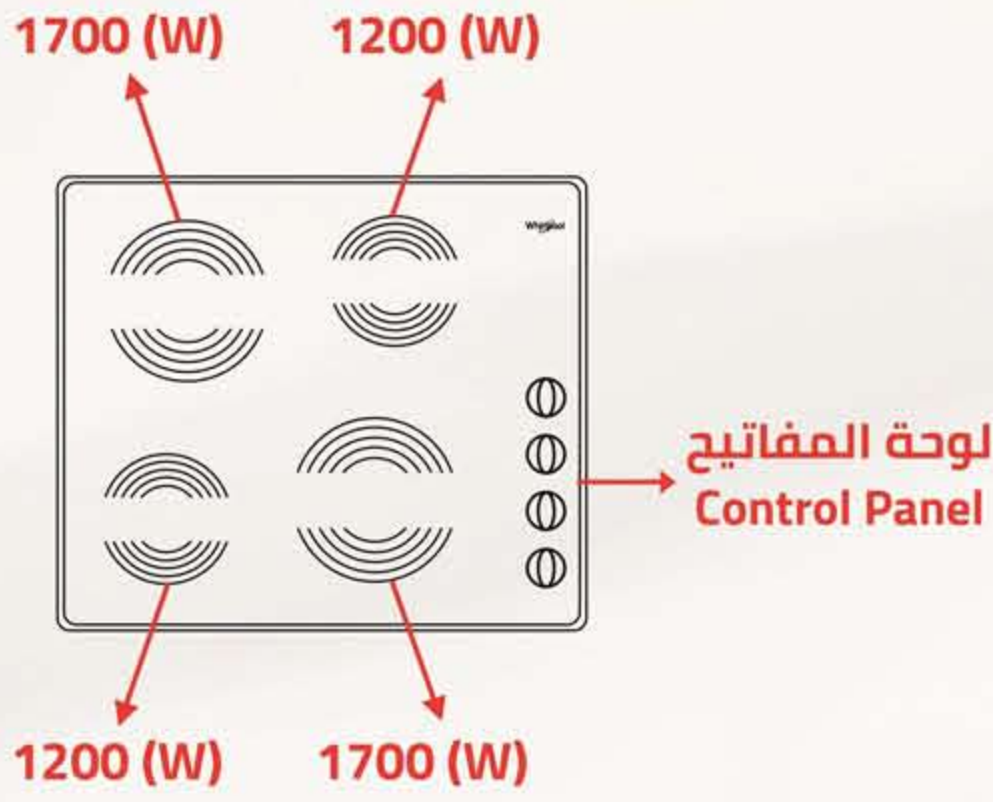

مواقد بليت إن
Built In Hobs

تجربة الطهي
الأمثل والأسهل
The ideal and easiest
cooking experience

60 Hz
220 - 240 V

اللون ... Color
أسود ... Black

أبعاد المنتج (مم)
Product
Dimensions (mm)

أبعاد
التغليف (سم)
Packing
Dimensions (cm)

الوزن الإجمالي (كغ)
Gross Weight (Kg)
11

الوزن الصافي (كغ)
Net Weight (Kg)
8

Lateral Controls

Lateral controls of this hob are designed to add an extra touch of style to your kitchen.

مفاتيح تحكم جانبية

تم تصميم مفاتيح التحكم بحيث تكون جانبية من أجل إضافة لمسة من الأناقة إلى مطبخك.

Additional Data

- Hob type (Electric)
- Ceramic cooktop
- Easy to clean
- Mechanical control
- No. of burners (4)
- Type of burners (Radiant)
- Operation indicator
- Total power (5800) Watt

معلومات إضافية

- نوع الموقد (كهرباء)
- سطح الطهي من السيراميك
- سهل التنظيف
- تحكم يدوي
- عدد الشعلات (4)
- نوع الشعلات (متوهجة)
- مؤشر تشغيل
- إجمالي القوة (5800) وات