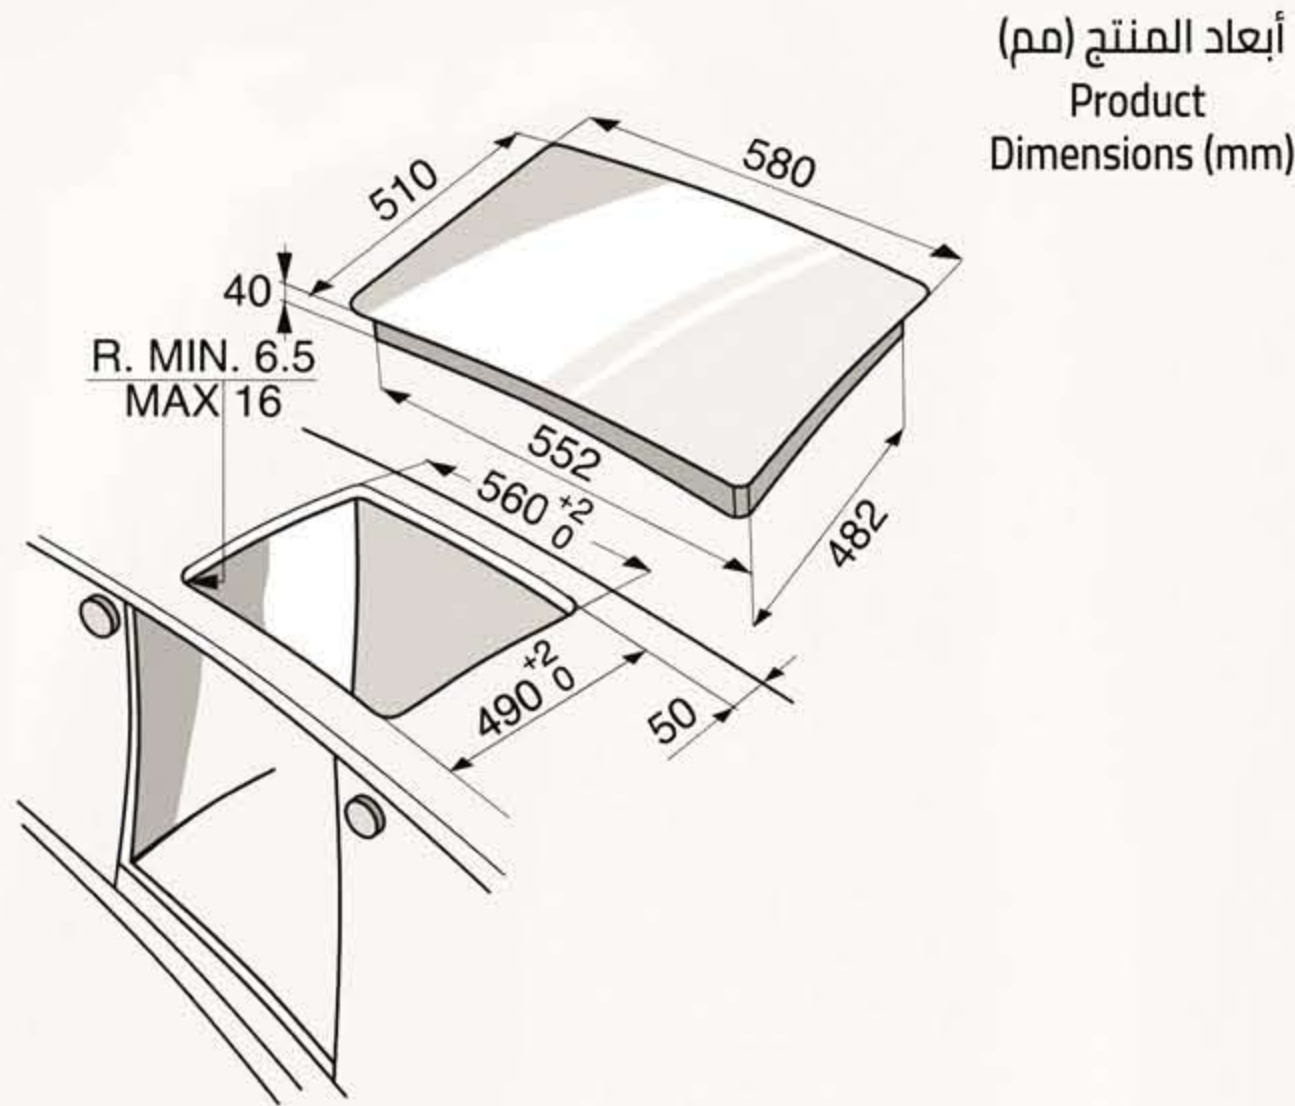

مواقد بليت إن
Built In Hobs

تجربة الطهي
الأمثل والأسهل
The ideal and easiest
cooking experience

60 Hz
220 - 240 V

اللون ... Color
أسود ... Black

أبعاد المنتج (مم)
Product
Dimensions (mm)

أبعاد
التغليف (سم)
Packing
Dimensions (cm)

الوزن الإجمالي (كغ)
Gross Weight (Kg)
11

الوزن الصافي (كغ)
Net Weight (Kg)
8

Lateral Controls

Lateral controls of this hob are designed to add an extra touch of style to your kitchen.

مفاتيح تحكم جانبية

تم تصميم مفاتيح التحكم بحيث تكون جانبية من أجل إضافة لمسة من الأناقة إلى مطبخك.

Additional Data

- Hob type (Electric)
- Ceramic cooktop
- Easy to clean
- Mechanical control
- No. of burners (4)
- Type of burners (Radiant)
- Operation indicator
- Total power (5800) Watt

معلومات إضافية

- نوع الموقد (كهرباء)
- سطح الطهي من السيراميك
- سهل التنظيف
- تحكم يدوي
- عدد الشعلات (4)
- نوع الشعلات (متوهجة)
- مؤشر تشغيل
- إجمالي القوة (5800) وات