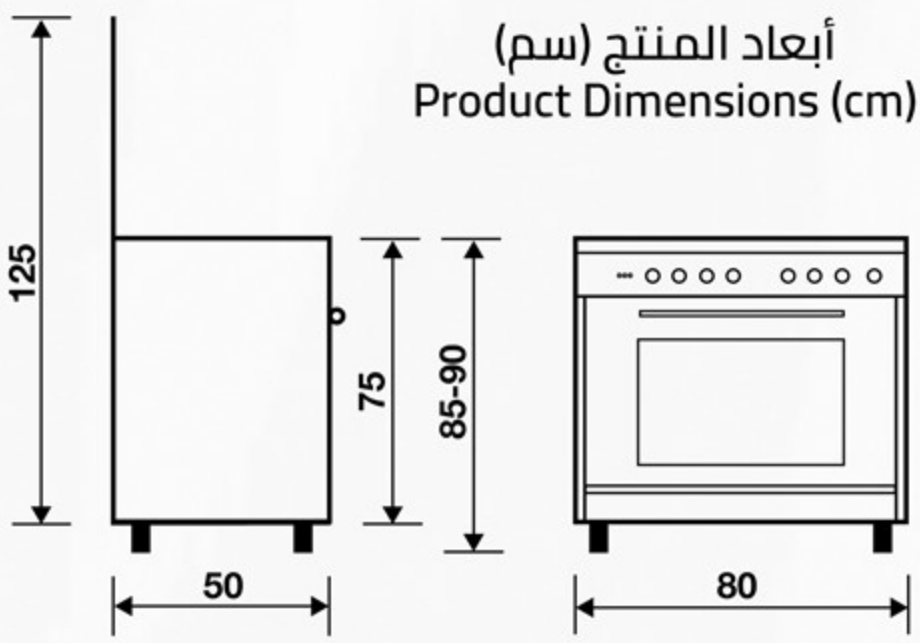

أبعاد المنتج (سم)
Product Dimensions (cm)

سطح الطهي
Cooktop
5 شعلات غاز
5 Gas burners

أبعاد التغليف (سم)
Packing Dimensions (cm)

الوزن الإجمالي (كغ)
Gross Weight (Kg)

59.7

الوزن الصافي (كغ)
Net Weight (Kg)