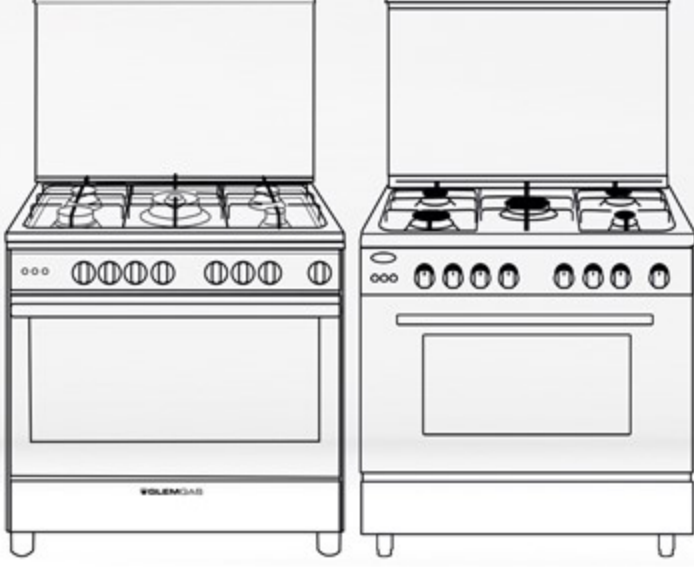

50X80&60X60&50X53