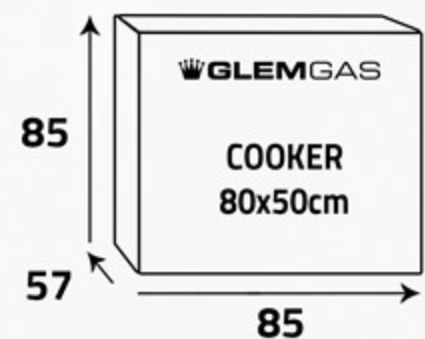

أبعاد المنتج (سم)
Product Dimensions (cm)

سطح الطهي
Cooktop
5 شعلات غاز
5 Gas burners

أبعاد التغليف (سم)
Packing Dimensions (cm)

الوزن الإجمالي (كغ)
Gross Weight (Kg)

59.7

الوزن الصافي (كغ)
Net Weight (Kg)