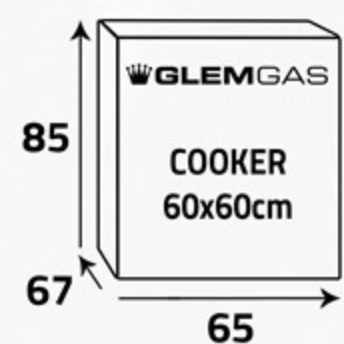

أبعاد المنتج (سم)
Product Dimensions (cm)

أبعاد التغليف (سم)
Packing Dimensions (cm)

الوزن الإجمالي (كغ)
Gross Weight (Kg)

49.1

الوزن الصافي (كغ)
Net Weight (Kg)

42

غطاء زجاجي شفاف

غطاء زجاجي شفاف يضمن حماية لجدار المطبخ والذي يقع خلف سطح الطهي من البقع والأوساخ أثناء عملية الطهي. بالإضافة إلى أنه يسمح لك بالحفاظ على نظافة الأجهزة المنزلية الخاصة بك.