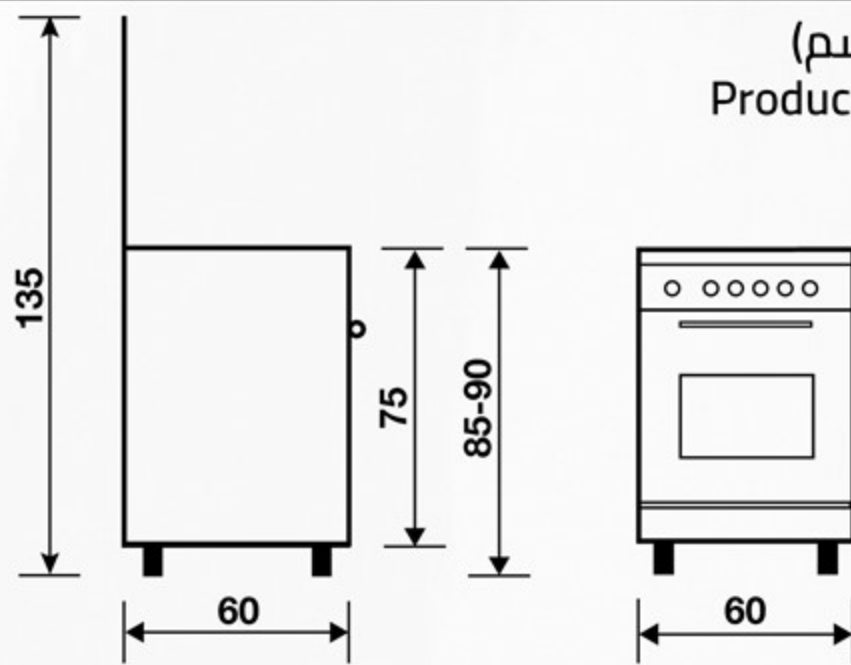

أبعاد المنتج (سم)
Product Dimensions (cm)

أبعاد التغليف (سم)
Packing Dimensions (cm)

الوزن الإجمالي (كغ)
Gross Weight (Kg)

49.1

الوزن الصافي (كغ)
Net Weight (Kg)

42

غطاء زجاجي شفاف

غطاء زجاجي شفاف يضمن حماية لجدار المطبخ والذي يقع خلف سطح الطهي من البقع والأوساخ أثناء عملية الطهي. بالإضافة إلى أنه يسمح لك بالحفاظ على نظافة الأجهزة المنزلية الخاصة بك.