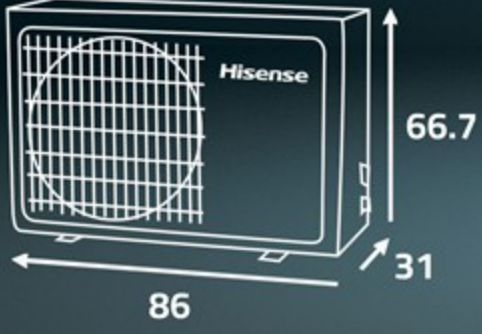

أبعاد المنتج (سم)

Product Dimensions (cm)

60Hz

الكهرباء/الغاز (220 - 230 فولت/1) ... Voltage/Phase (220-230V/1)

سعة التبريد

Cooling capacity

18100

و ح ب/س ... BTU / H