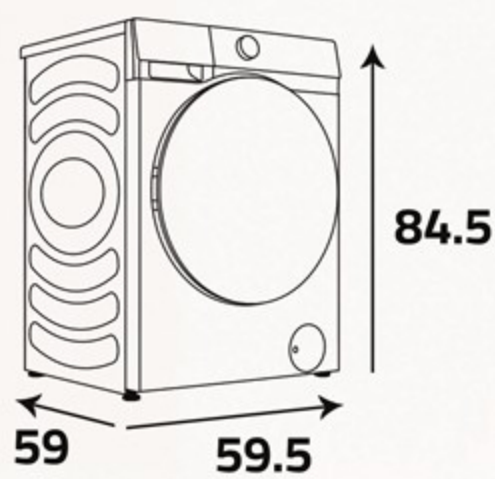

أبعاد التغليف (سم)
Packing Dimensions (cm)

أبعاد المنتج (سم)
Product Dimensions (cm)

الوزن الصافي (كغ)
Net Weight (Kg)

الوزن الإجمالي (كغ)
Gross Weight (Kg)

بخار مضاد للحساسية

في بداية دورة الغسيل، تُطلق وظيفة البخار بخارًا قويًا يقضي على 99.9% من مسببات الحساسية والميكروبات، مما يحافظ على نظافة ملابسك وحماية بشرتك.