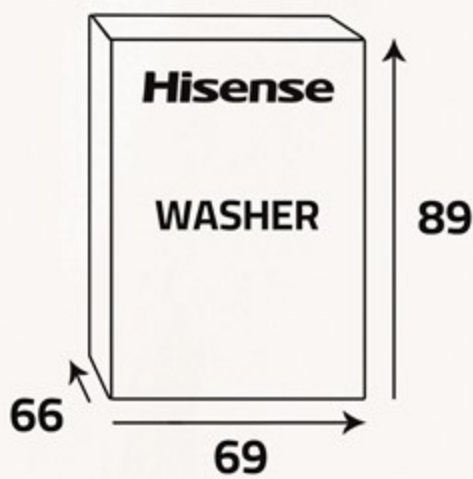

أبعاد التغليف (سم)
Packing Dimensions (cm)

أبعاد المنتج (سم)
Product Dimensions (cm)

الوزن الصافي (كغ)
Net Weight (Kg)

الوزن الإجمالي (كغ)
Gross Weight (Kg)

بخار مضاد للحساسية

في بداية دورة الغسيل، تُطلق وظيفة البخار بخارًا قويًا يقضي على 99.9% من مسببات الحساسية والميكروبات، مما يحافظ على نظافة ملابسك وحماية بشرتك.