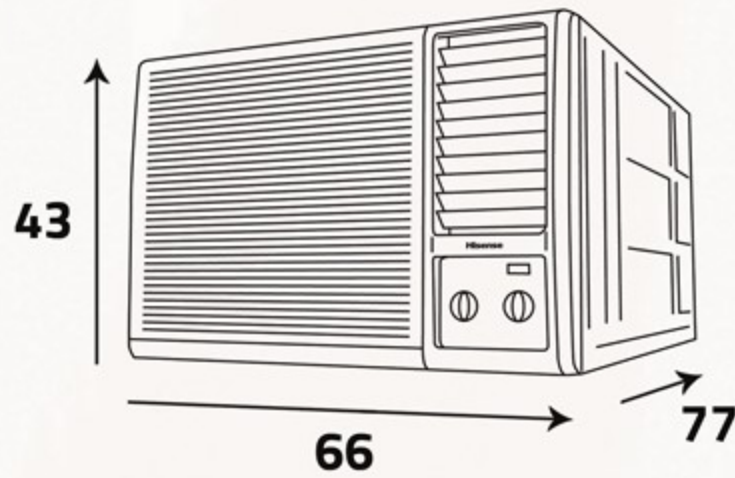

يعمل تحت درجة حرارة خارجية 58 مئوية

58°C Cooling

موفر للطاقة
Energy saving

تبريد فائق
Super Cooling

سهولة صيانة المكيف
Easy Maintenance

سهولة في التنظيف
Easy to Clean

تدفق الهواء لمسافة أطول
Long Airflow

أبعاد
المنتج (سم)
Product
Dimensions (cm)

أبعاد
التغليف (سم)
Packing
Dimensions (cm)

الوزن الإجمالي (كغ)
Gross Weight (Kg)

60

الوزن الصافي (كغ)
Net Weight (Kg)

55

Additional Data

- Environment-friendly technology
- Low noise design
- Climatic type (Tropical)
- Air direction (4 Way)
- Easy filter cleaning
- Cooling speeds (3)
- Fan speeds (3)
- Switch for air swing
- Compressor (Rotary)
- Voltage/Phase (230V/1)