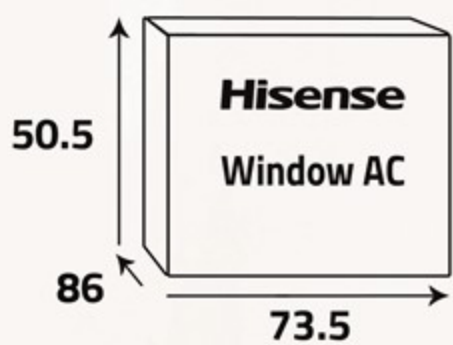

يعمل تحت درجة حرارة خارجية 58 مئوية

58°C Cooling

موفر للطاقة
Energy saving

تبريد فائق
Super Cooling

سهولة صيانة المكيف
Easy Maintenance

سهولة في التنظيف
Easy to Clean

تدفق الهواء لمسافة أطول
Long Airflow

أبعاد
المنتج (سم)
Product
Dimensions (cm)

أبعاد
التغليف (سم)
Packing
Dimensions (cm)

الوزن الإجمالي (كغ)
Gross Weight (Kg)

60

الوزن الصافي (كغ)
Net Weight (Kg)

55

Additional Data

- Environment-friendly technology
- Low noise design
- Climatic type (Tropical)
- Air direction (4 Way)
- Easy filter cleaning
- Cooling speeds (3)
- Fan speeds (3)
- Switch for air swing
- Compressor (Rotary)
- Voltage/Phase (230V/1)