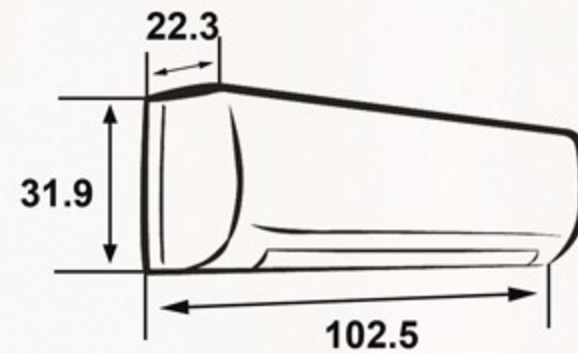

سعة التبريد

Cooling capacity

21000

و ج ب/س ... BTU / H

سعة التدفئة

Heating capacity

6.1

كيلوات ... K.Watt

الوحدة الداخلية ... Indoor Unit

أبعاد التغليف (سم)
Packing Dimensions (cm)

أبعاد المنتج (سم)
Product Dimensions (cm)

الوحدة الخارجية ... Outdoor Unit

أبعاد التغليف (سم)
Packing Dimensions (cm)

أبعاد المنتج (سم)
Product Dimensions (cm)