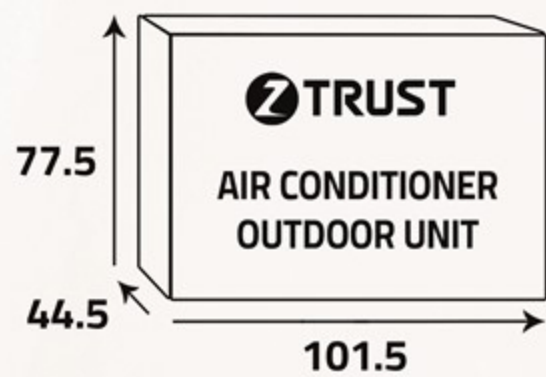

سعة التبريد

Cooling capacity

21000

و ج ب/س ... BTU / H

سعة التدفئة

Heating capacity

6.1

كيلوات ... K.Watt

الوحدة الداخلية ... Indoor Unit

أبعاد التغليف (سم)
Packing Dimensions (cm)

أبعاد المنتج (سم)
Product Dimensions (cm)

الوحدة الخارجية ... Outdoor Unit

أبعاد التغليف (سم)
Packing Dimensions (cm)

أبعاد المنتج (سم)
Product Dimensions (cm)

Additional Data

- Environment-friendly technology
- Low noise design
- Climatic type (Tropical)
- Easy filter cleaning
- Removable and washable Panel
- Compressor (Rotary)
- ECO mode
- Sleep mode
- Turbo function
- Filter cleaning alert
- Voltage (230V)
- Frequency: (60) Hz