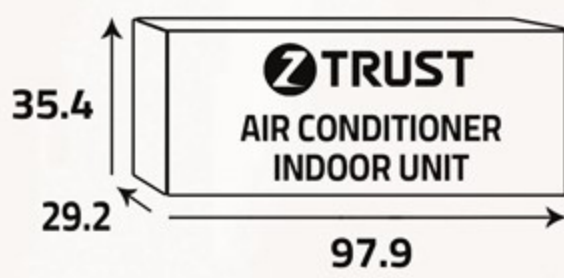

مكيف إسبليت
Wall Split AC

تدفق هواء ثلاثي الإتجاهات
3D Airflow

الوضع الإقتصادي

عند تشغيل وضع ECO, سيدد مكيف الهواء كمية الطاقة المدخلة وبالتالي يوفر في الطاقة ويجعل الوحدة أكثر اقتصادية.

ECO Mode

When ECO mode is on, the air conditioner will limit the input power to save energy and make the unit more economical.

سعة التبريد

Cooling capacity

11100

و ج ب/س ... BTU / H

سعة التدفئة

Heating capacity

3.05

كيلوات ... K.Watt

الوحدة الداخلية ... Indoor Unit

أبعاد التغليف (سم)
Packing Dimensions (cm)

أبعاد المنتج (سم)
Product Dimensions (cm)

الوحدة الخارجية ... Outdoor Unit

أبعاد التغليف (سم)
Packing Dimensions (cm)

أبعاد المنتج (سم)
Product Dimensions (cm)