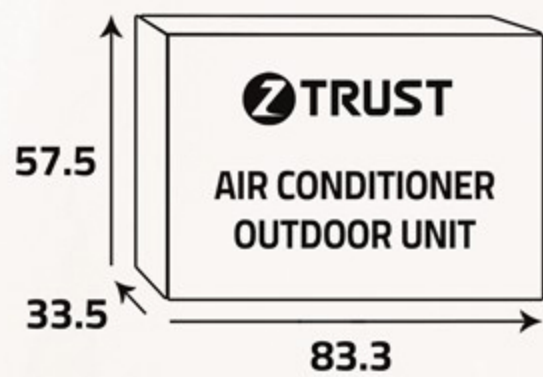

سعة التبريد

Cooling capacity

11100

و ج ب/س ... BTU / H

سعة التدفئة

Heating capacity

3.05

كيلوات ... K.Watt

الوحدة الداخلية ... Indoor Unit

أبعاد التغليف (سم)
Packing Dimensions (cm)

أبعاد المنتج (سم)
Product Dimensions (cm)

الوحدة الخارجية ... Outdoor Unit

أبعاد التغليف (سم)
Packing Dimensions (cm)

أبعاد المنتج (سم)
Product Dimensions (cm)

Additional Data

- Environment-friendly technology
- Low noise design
- Climatic type (Tropical)
- Easy filter cleaning
- Removable and washable Panel
- Compressor (Rotary)
- ECO mode
- Sleep mode
- Turbo function
- Filter cleaning alert
- Voltage (230V)
- Frequency: (60) Hz