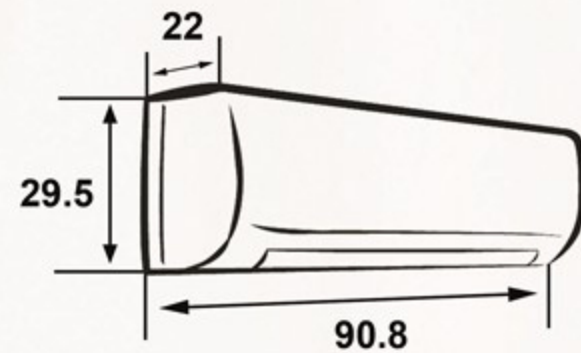

سعة التبريد

Cooling capacity

11100

و ج ب/س ... BTU / H

سعة التدفئة

Heating capacity

3.05

كيلوات ... K.Watt

الوحدة الداخلية ... Indoor Unit

أبعاد التغليف (سم)
Packing Dimensions (cm)

أبعاد المنتج (سم)
Product Dimensions (cm)

الوحدة الخارجية ... Outdoor Unit

أبعاد التغليف (سم)
Packing Dimensions (cm)

أبعاد المنتج (سم)
Product Dimensions (cm)