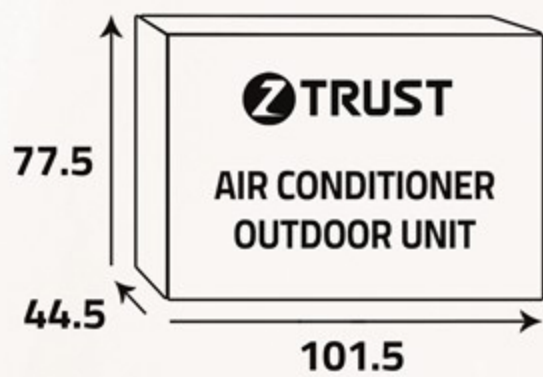

سعة التبريد  
Cooling capacity

**21200**

و ح ب/س ... BTU / H

### الوحدة الداخلية ... Indoor Unit

أبعاد التغليف (سم)  
Packing Dimensions (cm)

أبعاد المنتج (سم)  
Product Dimensions (cm)

### الوحدة الخارجية ... Outdoor Unit

أبعاد التغليف (سم)  
Packing Dimensions (cm)

أبعاد المنتج (سم)  
Product Dimensions (cm)