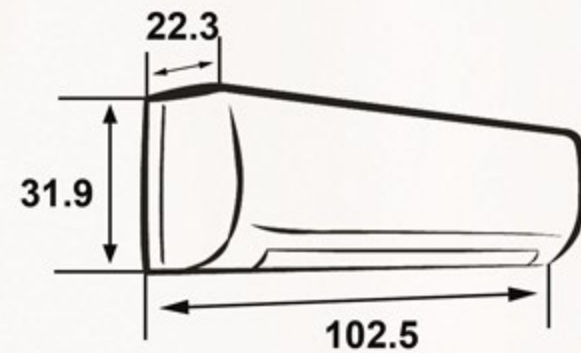

سعة التبريد  
Cooling capacity

**21200**

و ح ب/س ... BTU / H

### الوحدة الداخلية ... Indoor Unit

أبعاد التغليف (سم)  
Packing Dimensions (cm)

أبعاد المنتج (سم)  
Product Dimensions (cm)

### الوحدة الخارجية ... Outdoor Unit

أبعاد التغليف (سم)  
Packing Dimensions (cm)

أبعاد المنتج (سم)  
Product Dimensions (cm)