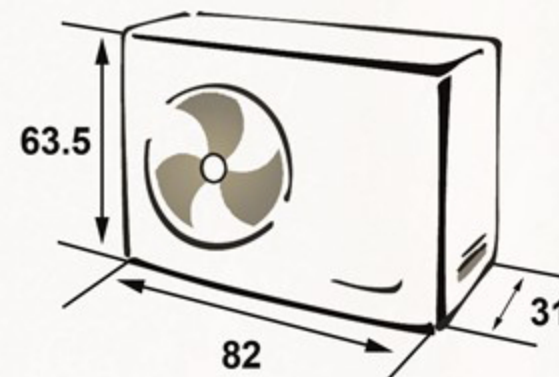

سعة التبريد
Cooling capacity

17300

و ح ب/س ... BTU / H

الوحدة الداخلية ... Indoor Unit

أبعاد التغليف (سم)
Packing Dimensions (cm)

أبعاد المنتج (سم)
Product Dimensions (cm)

الوحدة الخارجية ... Outdoor Unit

أبعاد التغليف (سم)
Packing Dimensions (cm)

أبعاد المنتج (سم)
Product Dimensions (cm)

Additional Data

- Environment-friendly technology
- Low noise design
- Climatic type (Tropical)
- Easy filter cleaning
- Removable and washable Panel
- Compressor (Rotary)
- ECO mode
- Sleep mode
- Turbo function
- Filter cleaning alert
- Voltage (230V)
- Frequency: (60) Hz