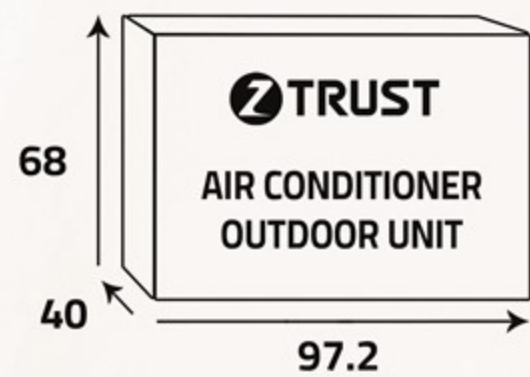

مكيف إسبليت
Wall Split AC

تدفق هواء ثلاثي الإتجاهات
3D Airflow

الوضع الإقتصادي

عند تشغيل وضع ECO, سيدد مكيف الهواء كمية الطاقة المدخلة وبالتالي يوفر الطاقة ويجعل الوحدة أكثر اقتصادية.

ECO Mode

When ECO mode is on, the air conditioner will limit the input power to save energy and make the unit more economical.

سعة التبريد
Cooling capacity

17300

و ح ب/س ... BTU / H

الوحدة الداخلية ... Indoor Unit

أبعاد التغليف (سم)
Packing Dimensions (cm)

أبعاد المنتج (سم)
Product Dimensions (cm)

الوحدة الخارجية ... Outdoor Unit

أبعاد التغليف (سم)
Packing Dimensions (cm)

أبعاد المنتج (سم)
Product Dimensions (cm)

Additional Data

- Environment-friendly technology
- Low noise design
- Climatic type (Tropical)
- Easy filter cleaning
- Removable and washable Panel
- Compressor (Rotary)
- ECO mode
- Sleep mode
- Turbo function
- Filter cleaning alert
- Voltage (230V)
- Frequency: (60) Hz