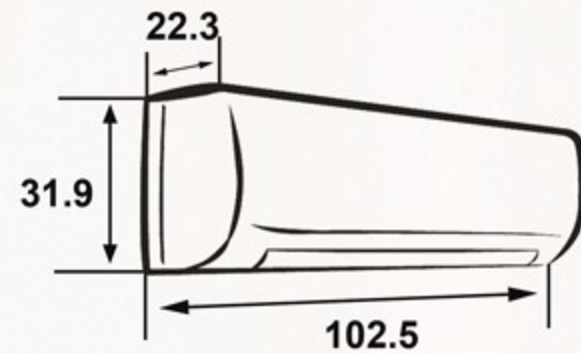

سعة التبريد
Cooling capacity

17300

و ح ب/س ... BTU / H

الوحدة الداخلية ... Indoor Unit

أبعاد التغليف (سم)
Packing Dimensions (cm)

أبعاد المنتج (سم)
Product Dimensions (cm)

الوحدة الخارجية ... Outdoor Unit

أبعاد التغليف (سم)
Packing Dimensions (cm)

أبعاد المنتج (سم)
Product Dimensions (cm)

Additional Data

- Environment-friendly technology
- Low noise design
- Climatic type (Tropical)
- Easy filter cleaning
- Removable and washable Panel
- Compressor (Rotary)
- ECO mode
- Sleep mode
- Turbo function
- Filter cleaning alert
- Voltage (230V)
- Frequency: (60) Hz