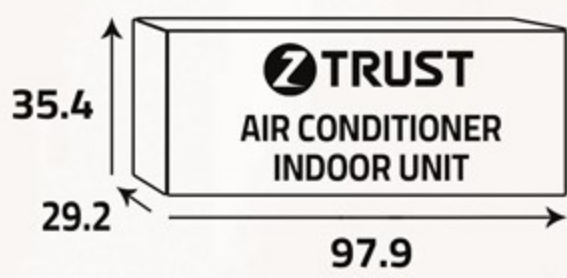

مكيف إسبليت
Wall Split AC

تدفق هواء ثلاثي الإتجاهات
3D Airflow

الوضع الإقتصادي

عند تشغيل وضع ECO, سيدد مكيف الهواء كمية الطاقة المدخلة وبالتالي يوفر في الطاقة ويجعل الوحدة أكثر اقتصادية.

ECO Mode

When ECO mode is on, the air conditioner will limit the input power to save energy and make the unit more economical.

سعة التبريد
Cooling capacity

11100

و ح ب/س ... BTU / H

الوحدة الداخلية ... Indoor Unit

أبعاد التغليف (سم)
Packing Dimensions (cm)

أبعاد المنتج (سم)
Product Dimensions (cm)

الوحدة الخارجية ... Outdoor Unit

أبعاد التغليف (سم)
Packing Dimensions (cm)

أبعاد المنتج (سم)
Product Dimensions (cm)

Additional Data

- Environment-friendly technology
- Low noise design
- Climatic type (Tropical)
- Easy filter cleaning
- Removable and washable Panel
- Compressor (Rotary)
- ECO mode
- Sleep mode
- Turbo function
- Filter cleaning alert
- Voltage (230V)
- Frequency: (60) Hz