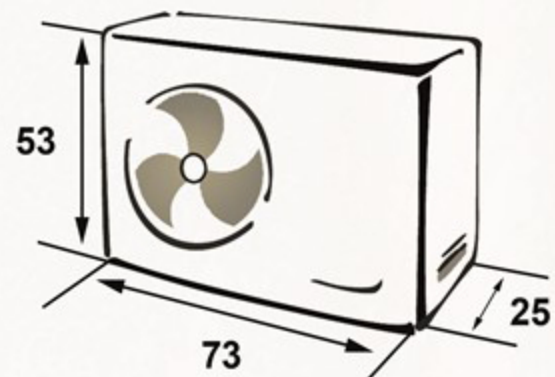

سعة التبريد
Cooling capacity

11100

و ح ب/س ... BTU / H

الوحدة الداخلية ... Indoor Unit

أبعاد التغليف (سم)
Packing Dimensions (cm)

أبعاد المنتج (سم)
Product Dimensions (cm)

الوحدة الخارجية ... Outdoor Unit

أبعاد التغليف (سم)
Packing Dimensions (cm)

أبعاد المنتج (سم)
Product Dimensions (cm)

Additional Data

- Environment-friendly technology
- Low noise design
- Climatic type (Tropical)
- Easy filter cleaning
- Removable and washable Panel
- Compressor (Rotary)
- ECO mode
- Sleep mode
- Turbo function
- Filter cleaning alert
- Voltage (230V)
- Frequency: (60) Hz