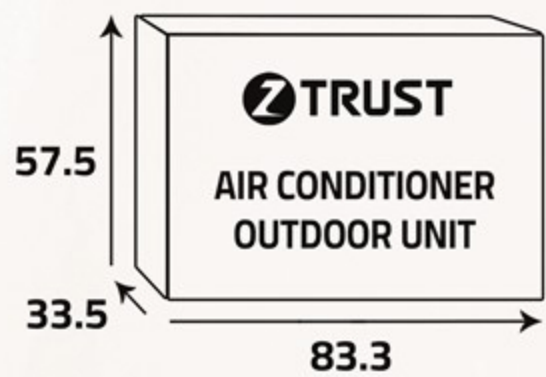

مكيف إسبليت
Wall Split AC

تدفق هواء ثلاثي الإتجاهات
3D Airflow

الوضع الإقتصادي

عند تشغيل وضع ECO, سيدد مكيف الهواء كمية الطاقة المدخلة وبالتالي يوفر في الطاقة ويجعل الوحدة أكثر اقتصادية.

ECO Mode

When ECO mode is on, the air conditioner will limit the input power to save energy and make the unit more economical.

سعة التبريد
Cooling capacity

11100

و ح ب/س ... BTU / H

الوحدة الداخلية ... Indoor Unit

أبعاد التغليف (سم)
Packing Dimensions (cm)

أبعاد المنتج (سم)
Product Dimensions (cm)

الوحدة الخارجية ... Outdoor Unit

أبعاد التغليف (سم)
Packing Dimensions (cm)

أبعاد المنتج (سم)
Product Dimensions (cm)

Additional Data

- Environment-friendly technology
- Low noise design
- Climatic type (Tropical)
- Easy filter cleaning
- Removable and washable Panel
- Compressor (Rotary)
- ECO mode
- Sleep mode
- Turbo function
- Filter cleaning alert
- Voltage (230V)
- Frequency: (60) Hz