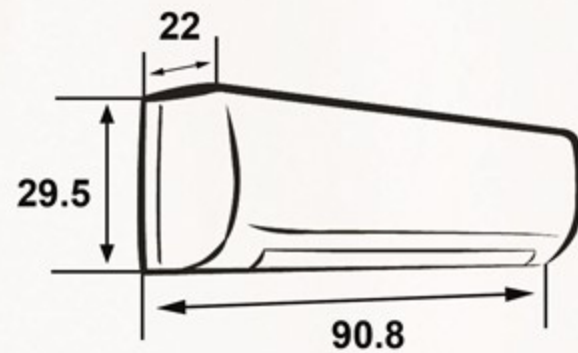

سعة التبريد
Cooling capacity

11100

و ح ب/س ... BTU / H

الوحدة الداخلية ... Indoor Unit

أبعاد التغليف (سم)
Packing Dimensions (cm)

أبعاد المنتج (سم)
Product Dimensions (cm)

الوحدة الخارجية ... Outdoor Unit

أبعاد التغليف (سم)
Packing Dimensions (cm)

أبعاد المنتج (سم)
Product Dimensions (cm)

Additional Data

- Environment-friendly technology
- Low noise design
- Climatic type (Tropical)
- Easy filter cleaning
- Removable and washable Panel
- Compressor (Rotary)
- ECO mode
- Sleep mode
- Turbo function
- Filter cleaning alert
- Voltage (230V)
- Frequency: (60) Hz