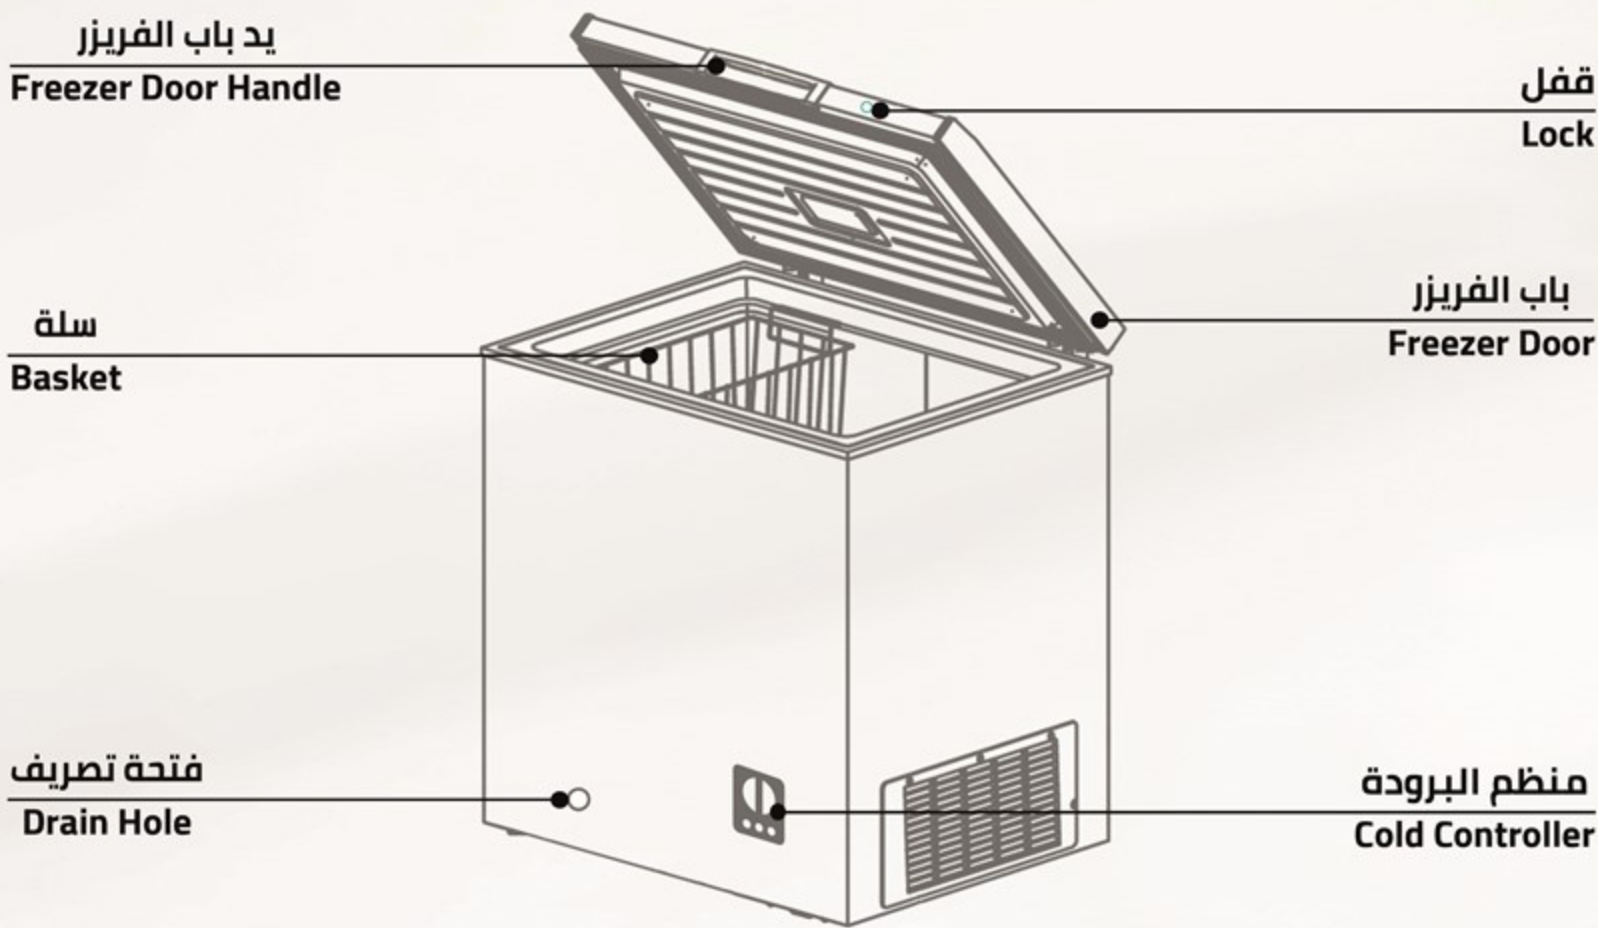

3 قدم | 8.8
CU.FT

لتر | 248
LITER

فريزرات مسطحة
Chest Freezers

مناسبة لكل مواسم التخزين
Ideal for all storage seasons

تمور
Dates

جمبري
Shrimp

أسماك
Fishes

اللون ... Color ...

أبيض ... White ...

60Hz/220-230V

منبه في حال ارتفاع درجة الحرارة

إن مؤشر الضوء الأحمر يعمل في حال إرتفاع درجة حرارة الفريزر بشكل مفاجئ نتيجة لإنقطاع التيار الكهربائي.

Over-Temperature Alarm

Red indicator lights if the temperature rises unexpectedly in the freezer as a result of a power cut.

أبعاد التغليف (سم)
Packing Dimensions (cm)

أبعاد المنتج (سم)
Product Dimensions (cm)

الوزن الصافي (كغ)
Net Weight (Kg)

الوزن الإجمالي (كغ)
Gross Weight (Kg)

Eco - Frindly

Environment-Friendly

R600a Refrigerant: More enviro-friendly and efficient cooling performance.

تشغيل هادئ

تشغيل هادئ ومريح بسبب نظام التبريد المحسن والصوت المنخفض للكمبروسور.

Water Disposal Device

Easy to defrost the ice and drain water from disposal device

فتحة تصريف الماء

يمكن إذابة الجليد وتصريف الماء الناتج من خلال فتحة التصريف