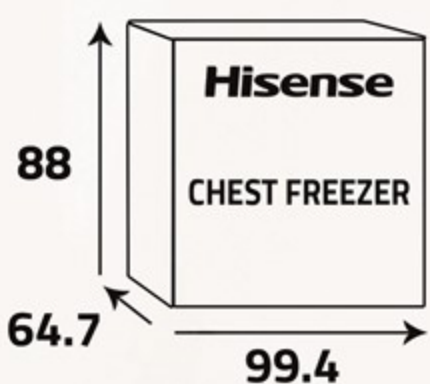

أبيض ... White ...

60Hz/220-230V

منبه في حال ارتفاع درجة الحرارة

إن مؤشر الضوء الأحمر يعمل في حال إرتفاع درجة حرارة الفريزر بشكل مفاجئ نتيجة لإنقطاع التيار الكهربائي.

Over-Temperature Alarm

Red indicator lights if the temperature rises unexpectedly in the freezer as a result of a power cut.

أبعاد التغليف (سم)
Packing Dimensions (cm)

أبعاد المنتج (سم)
Product Dimensions (cm)

الوزن الصافي (كغ)
Net Weight (Kg)

الوزن الإجمالي (كغ)
Gross Weight (Kg)

Eco - Frindly

Environment-Friendly

R600a Refrigerant: More enviro-friendly and efficient cooling performance.