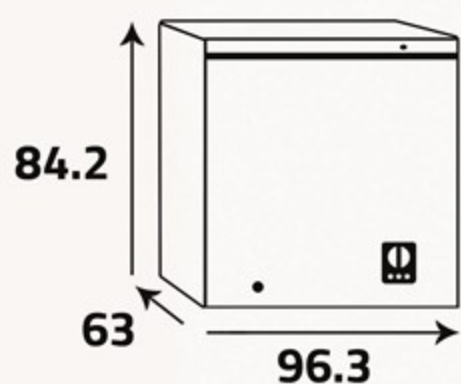

أبعاد التغليف (سم)
Packing Dimensions (cm)

أبعاد المنتج (سم)
Product Dimensions (cm)

الوزن الصافي (كغ)
Net Weight (Kg)

الوزن الإجمالي (كغ)
Gross Weight (Kg)

Eco - Frindly

Environment-Friendly

R600a Refrigerant: More enviro-friendly and efficient cooling performance.