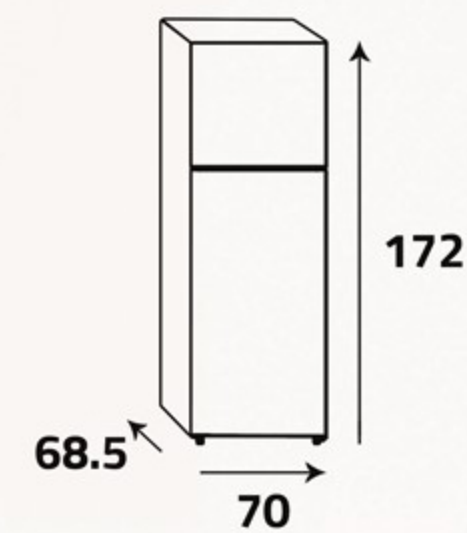

أبعاد التغليف (سم)
Packing Dimensions (cm)

أبعاد المنتج (سم)
Product Dimensions (cm)

الوزن الصافي (كغ)
Net Weight (Kg)

الوزن الإجمالي (كغ)
Gross Weight (Kg)

إزالة الصقيع بالكامل

إزالة الرطوبة ومنع بلورات الثلج من التراكم، مما يحافظ على طعامك طازجًا لفترة أطول، دون الحاجة إلى إذابة الجليد يدويًا.