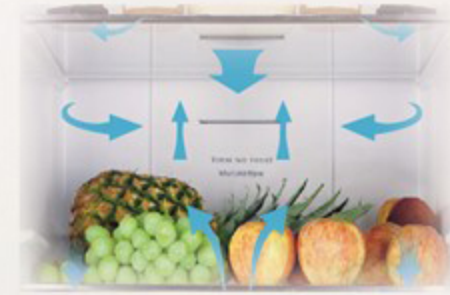

أبعاد التغليف (سم)
Packing Dimensions (cm)

أبعاد المنتج (سم)
Product Dimensions (cm)

الوزن الصافي (كغ)
Net Weight (Kg)

الوزن الإجمالي (كغ)
Gross Weight (Kg)

إزالة الصقيع بالكامل

إزالة الرطوبة ومنع بلورات الثلج من التراكم، مما يحافظ على طعامك طازجًا لفترة أطول، دون الحاجة إلى إذابة الجليد يدويًا.

Total No Frost

Dehumidifying and preventing ice crystals from accumulate, keeping your food fresh for long, without the need to ever manually defrost again.

تدفق الهواء المتعدد

Cold air distribution at each corner so the food reaches the ideal storage temperature.

توزيع الهواء البارد في كافة زوايا الثلاجة وبالتالي الوصول إلى درجة البرودة المثلى للتخزين.

رف خاص لسهولة التخزين

You can full access even a big food items quite conveniently.

يمكنك الوصول لكافة الأغذية المفزنة حتى الكبيرة منها وبكل سهولة.