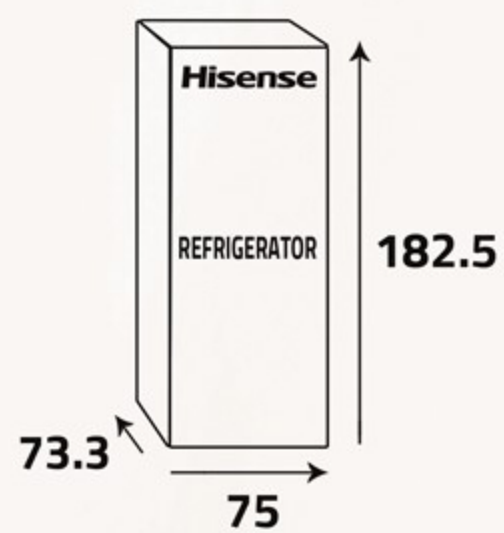

60Hz/220-230V

Additional Data

- Glass shelves
- Reversible door
- (1) Vegetable drawer
- LED Lighting
- (1) Twist ice Maker

معلومات إضافية

- الرفوف مصنوعة من الزجاج
- الباب قابل للعكس
- (1) درج للخضار
- إضاءة LED
- (1) قالب مكعبات ثلج

أبعاد التغليف (سم)
Packing Dimensions (cm)

أبعاد المنتج (سم)
Product Dimensions (cm)

الوزن الصافي (كغ)
Net Weight (Kg)

الوزن الإجمالي (كغ)
Gross Weight (Kg)

إزالة الصقيع بالكامل

إزالة الرطوبة ومنع بلورات الثلج من التراكم، مما يحافظ على طعامك طازجًا لفترة أطول، دون الحاجة إلى إذابة الجليد يدويًا.