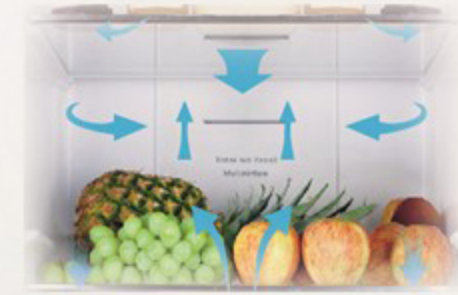

أبعاد التغليف (سم)
Packing Dimensions (cm)

أبعاد المنتج (سم)
Product Dimensions (cm)

الوزن الصافي (كغ)
Net Weight (Kg)

الوزن الإجمالي (كغ)
Gross Weight (Kg)

إزالة الصقيع بالكامل

إزالة الرطوبة ومنع بلورات الثلج من التراكم، مما يحافظ على طعامك طازجًا لفترة أطول، دون الحاجة إلى إذابة الجليد يدويًا.

Total No Frost

Dehumidifying and preventing ice crystals from accumulate, keeping your food fresh for long, without the need to ever manually defrost again.

تدفق الهواء المتعدد

Cold air distribution at each corner so the food reaches the ideal storage temperature.

توزيع الهواء البارد في كافة زوايا الثلاجة وبالتالي الوصول إلى درجة البرودة المثلى للتخزين.

رف خاص لسهولة التخزين

You can full access even a big food items quite conveniently.

يمكنك الوصول لكافة الأغذية المخزنة حتى الكبيرة منها بكل سهولة.