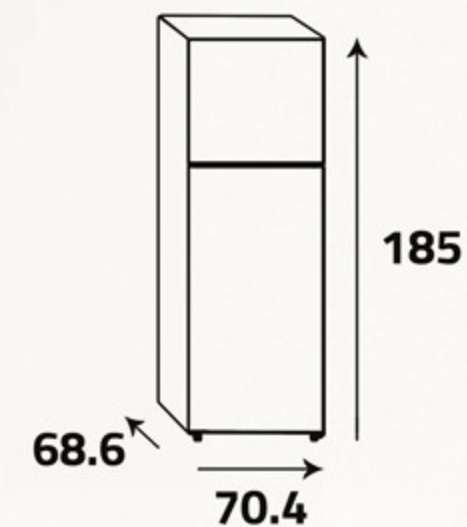

أبعاد التغليف (سم)
Packing Dimensions (cm)

أبعاد المنتج (سم)
Product Dimensions (cm)

الوزن الصافي (كغ)
Net Weight (Kg)

الوزن الإجمالي (كغ)
Gross Weight (Kg)

إزالة الصقيع بالكامل

إزالة الرطوبة ومنع بلورات الثلج من التراكم، مما يحافظ على طعامك طازجًا لفترة أطول، دون الحاجة إلى إذابة الجليد يدويًا.