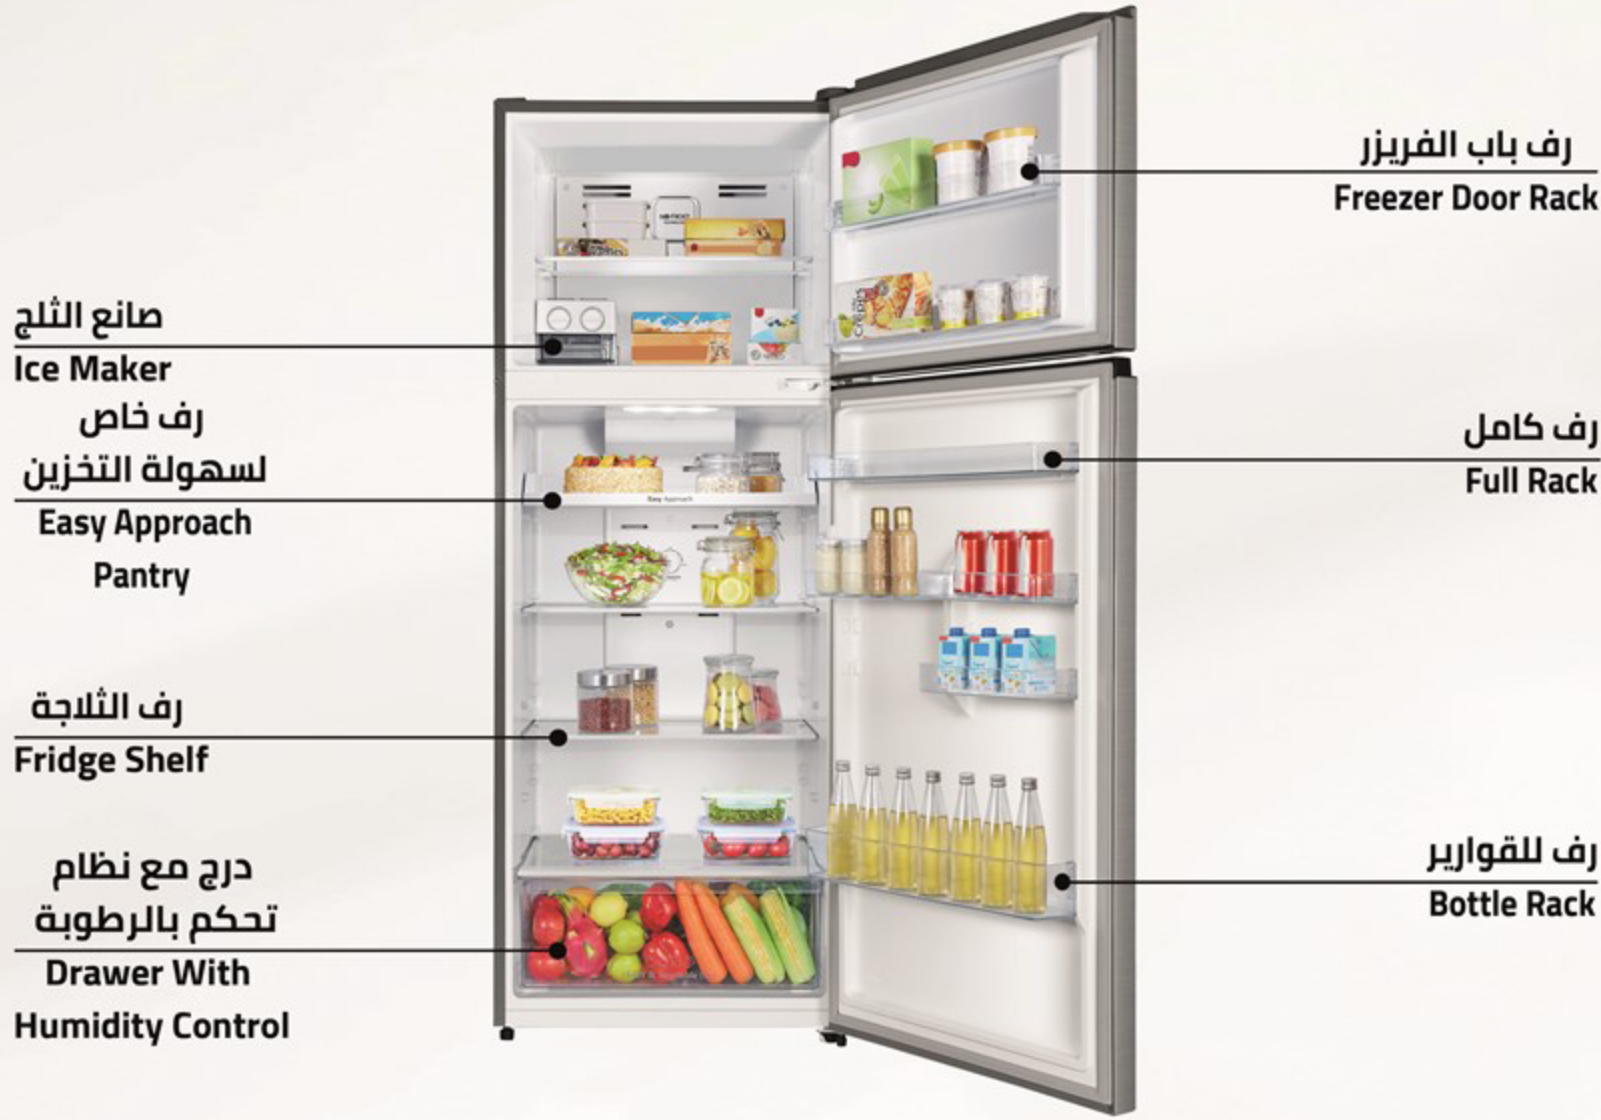

صانع الثلج
Ice Maker
رف خاص
لسهولة التخزين
Easy Approach
Pantry

رف الثلاجة
Fridge Shelf

درج مع نظام
تحكم بالرطوبة
Drawer With
Humidity Control

رف باب الفريزر
Freezer Door Rack

رف كامل
Full Rack

رف للقوارير
Bottle Rack

60Hz/220-230V

Additional Data

- Glass shelves
- Reversible door
- (1) Vegetable drawer
- LED Lighting
- (1) Twist ice Maker

معلومات إضافية

- الرفوف مصنوعة من الزجاج
- الباب قابل للعكس
- (1) درج للخضار
- إضاءة LED
- (1) قالب مكعبات ثلج

Total No Frost

Dehumidifying and preventing ice crystals from accumulate, keeping your food fresh for long, without the need to ever manually defrost again.

تدفق الهواء المتعدد

Cold air distribution at each corner so the food reaches the ideal storage temperature.

توزيع الهواء البارد في كافة زوايا الثلاجة وبالتالي الوصول إلى درجة البرودة المثلى للتخزين.

رف خاص لسهولة التخزين

You can full access even a big food items quite conveniently.

يمكنك الوصول لكافة الأغذية المخزنة حتى الكبيرة منها بكل سهولة.