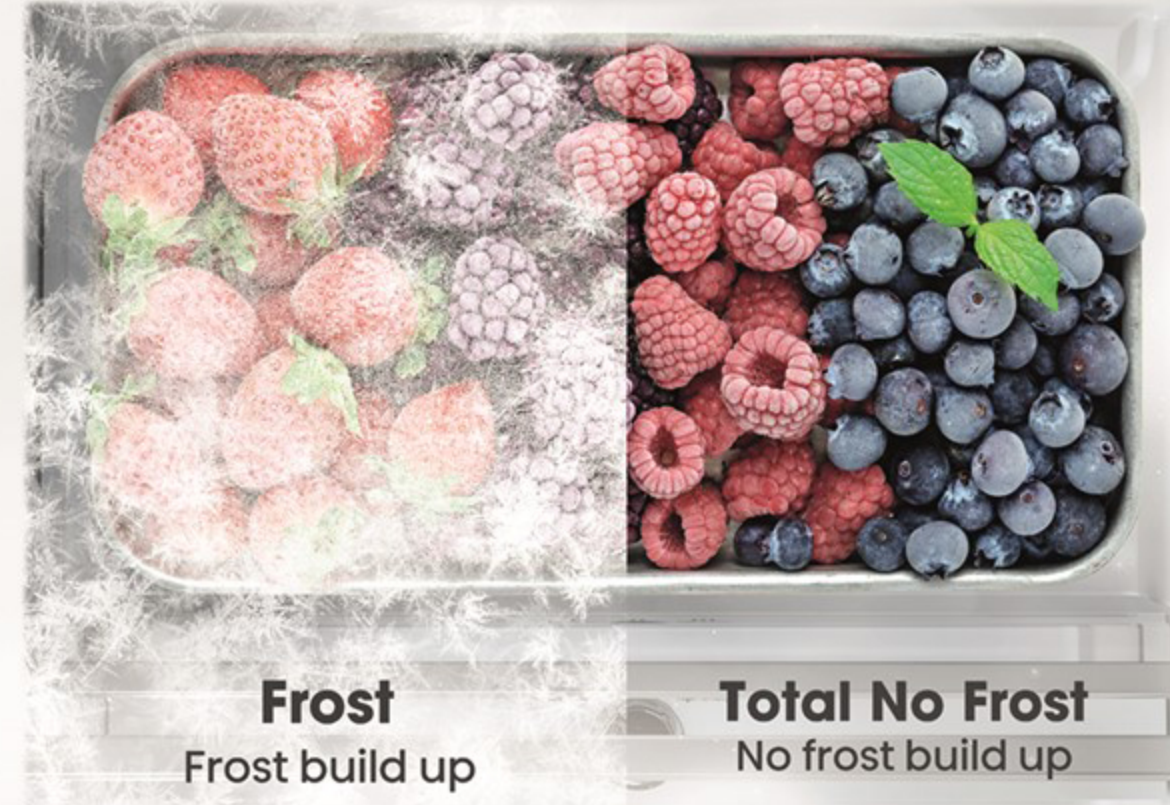

أبعاد التغليف (سم)
Packing Dimensions (cm)

أبعاد المنتج (سم)
Product Dimensions (cm)

الوزن الصافي (كغ)
Net Weight (Kg)

الوزن الإجمالي (كغ)
Gross Weight (Kg)

إزالة الصقيع بالكامل

إزالة الرطوبة ومنع بلورات الثلج من التراكم، مما يحافظ على طعامك طازجًا لفترة أطول، دون الحاجة إلى إذابة الجليد يدويًا.

Total No Frost

Dehumidifying and preventing ice crystals from accumulate, keeping your food fresh for long, without the need to ever manually defrost again.

تدفق الهواء المتعدد

Cold air distribution at each corner so the food reaches the ideal storage temperature.