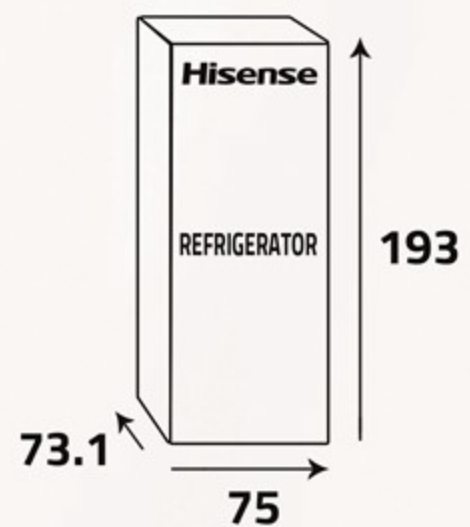

60Hz/220-230V

Additional Data

- Glass shelves
- Reversible door
- (1) Vegetable drawer
- LED Lighting
- (1) Twist ice Maker

معلومات إضافية

- الرفوف مصنوعة من الزجاج
- الباب قابل للعكس
- (1) درج للخضار
- إضاءة LED
- (1) قالب مكعبات ثلج

أبعاد التغليف (سم)
Packing Dimensions (cm)

أبعاد المنتج (سم)
Product Dimensions (cm)

الوزن الصافي (كغ)
Net Weight (Kg)

الوزن الإجمالي (كغ)
Gross Weight (Kg)

إزالة الصقيع بالكامل

إزالة الرطوبة ومنع بلورات الثلج من التراكم، مما يحافظ على طعامك طازجًا لفترة أطول، دون الحاجة إلى إذابة الجليد يدويًا.