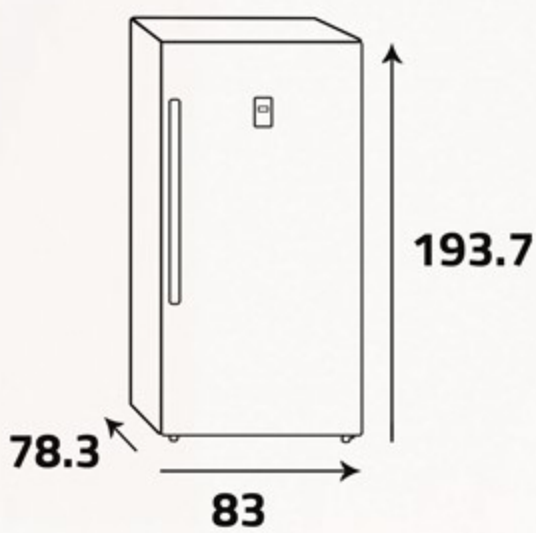

تحكم باللمس

إختيار أو تغيير درجة البرودة بسرعة من خلال التحكم باللمس مع شاشة عرض ال اي دي.

أبعاد التغليف (سم)  
Packing Dimensions (cm)

أبعاد المنتج (سم)  
Product Dimensions (cm)

الوزن الصافي (كغ)  
Net Weight (Kg)