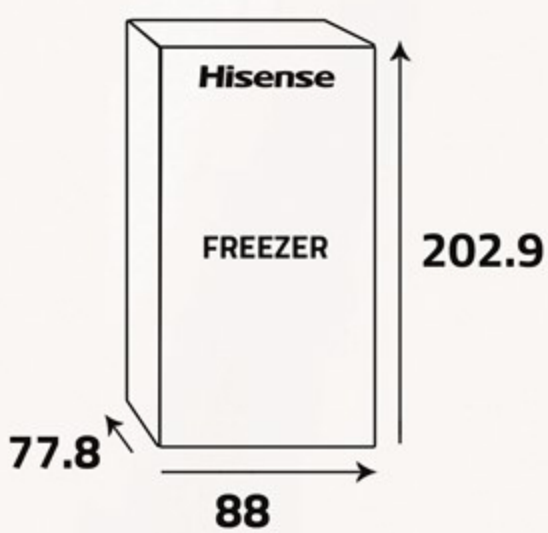

2 في 1 فريزر أو ثلاجة

قم بالتبديل بين الفريزر والثلاجة وذلك بكبسة زر واحدة بحيث تلائم كافة احتياجات التخزين الخاصة بك.

تحكم باللمس

Quickly select or change temperature with touch controls and LED display.

تحكم باللمس

إختيار أو تغيير درجة البرودة بسرعة من خلال التحكم باللمس مع شاشة عرض ال اي دي.

أبعاد التغليف (سم)  
Packing Dimensions (cm)

أبعاد المنتج (سم)  
Product Dimensions (cm)

الوزن الصافي (كغ)  
Net Weight (Kg)