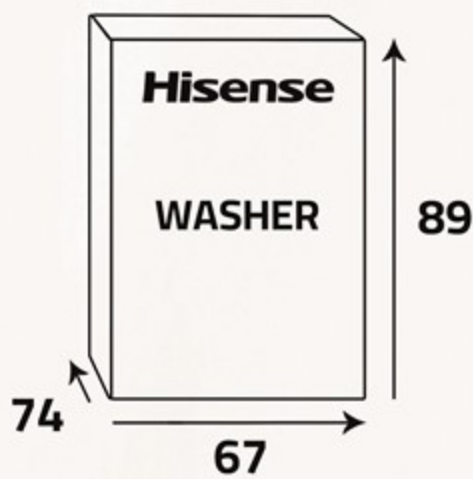

الوزن الإجمالي (كغ)
Gross Weight (Kg)

Wi-Fi Control

Conveniently control your Dryer anywhere with just your mobile phone and a Wi-Fi connection.

تحكم واي فاي
تحكم بسهولة في النشافة من أي مكان باستخدام هاتفك المحمول واتصال واي فاي.