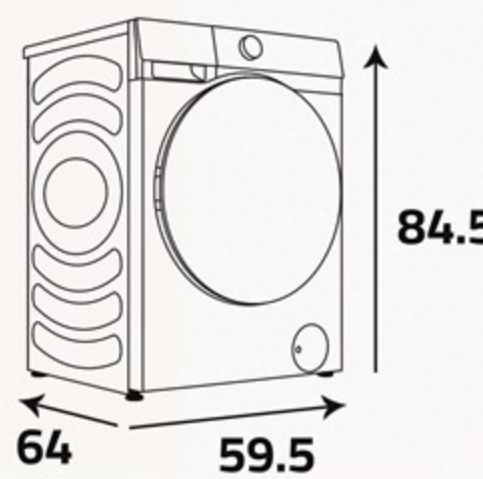

الوزن الإجمالي (كغ)
Gross Weight (Kg)

Wi-Fi Control

Conveniently control your Dryer anywhere with just your mobile phone and a Wi-Fi connection.

تحكم واي فاي
تحكم بسهولة في النشافة من أي مكان باستخدام هاتفك المحمول واتصال واي فاي.