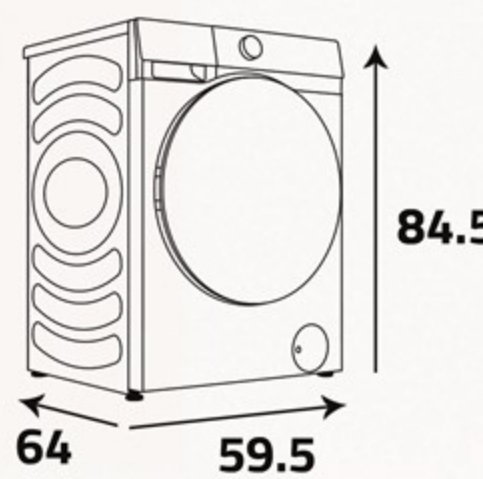

أبعاد التغليف (سم)
Packing Dimensions (cm)

أبعاد المنتج (سم)
Product Dimensions (cm)

الوزن الصافي (كغ)
Net Weight (Kg)

الوزن الإجمالي (كغ)
Gross Weight (Kg)

Wi-Fi Control

Conveniently control your Dryer anywhere with just your mobile phone and a Wi-Fi connection.