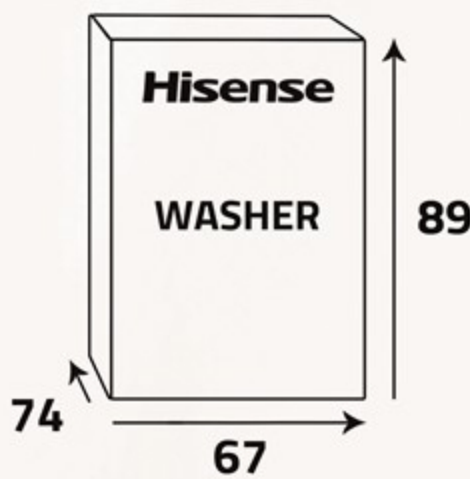

أبعاد التغليف (سم)
Packing Dimensions (cm)

أبعاد المنتج (سم)
Product Dimensions (cm)

الوزن الصافي (كغ)
Net Weight (Kg)

الوزن الإجمالي (كغ)
Gross Weight (Kg)

Wi-Fi Control

Conveniently control your Dryer anywhere with just your mobile phone and a Wi-Fi connection.