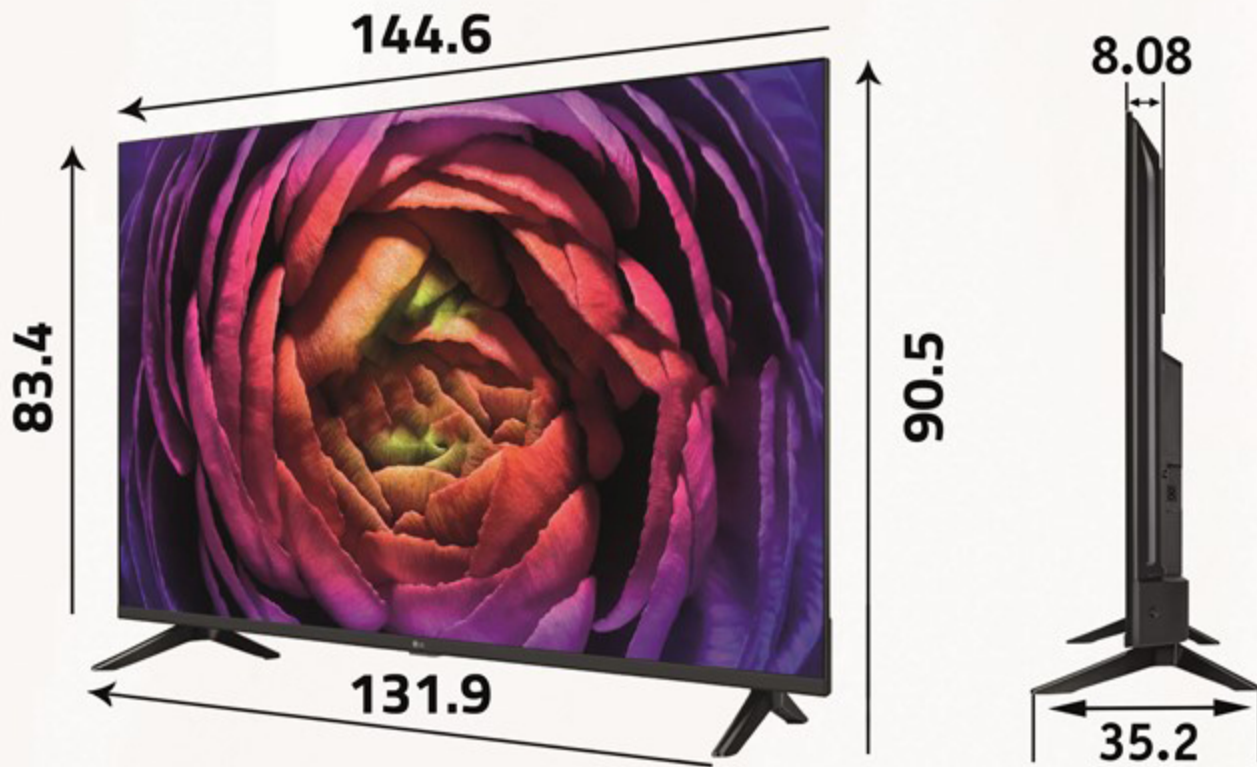

AAA gaming begins here

Transform your experience with fast, smooth gaming and feel like you're truly immersed in the game.

4K Ultra HD (3,840 x 2,160)

إعادة تعريف نطاق الدقة 4K

شاهد محتوى بدقة 4K دون أن يكون مصنوعاً بها على شاشات كبيرة
فائقة الوضوح لتستمتع بالوضوح والدقة في كل لحظة.
*تفاوت جودة الصورة للمحتوى المُحسَّن وفقاً لدقة المصدر الأصلي.

Redefine scale of 4K

Watch non-4K content in 4K on big UHD screens to enjoy clarity and precision in every moment.

*Image quality of upscaled content will vary based on the source resolution.

أبعاد المنتج (سم) ... Product Dimensions (cm)

أبعاد
التغليف (سم)
Packing
Dimensions (cm)

الوزن الإجمالي (كغ)
Gross Weight (Kg)

الوزن الصافي (كغ)
Net Weight (Kg)

23.8

16.8

معالج AI α5 بدقة 4K من الجيل السادس استمتع بتجربة مشاهدة معززة

يعمل معالج AI α5 بدقة 4K من الجيل السادس المدعوم بالذكاء الاصطناعي على تحسين أداء جهاز التلفاز فائق الوضوح من LG لتتعمق بتجربة مشاهدة غامرة.