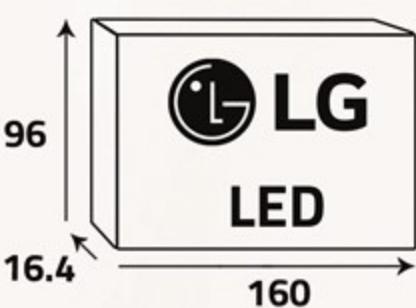

Redefine scale of 4K

Watch non-4K content in 4K on big UHD screens to enjoy clarity and precision in every moment.

*Image quality of upscaled content will vary based on the source resolution.

أبعاد المنتج (سم) ... Product Dimensions (cm)

أبعاد
التغليف (سم)
Packing
Dimensions (cm)

الوزن الإجمالي (كغ)
Gross Weight (Kg)

الوزن الصافي (كغ)
Net Weight (Kg)

23.8

16.8

معالج AI α5 بدقة 4K من الجيل السادس استمتع بتجربة مشاهدة معززة

يعمل معالج AI α5 بدقة 4K من الجيل السادس المدعوم بالذكاء الاصطناعي على تحسين أداء جهاز التلفاز فائق الوضوح من LG لتتعمق بتجربة مشاهدة غامرة.