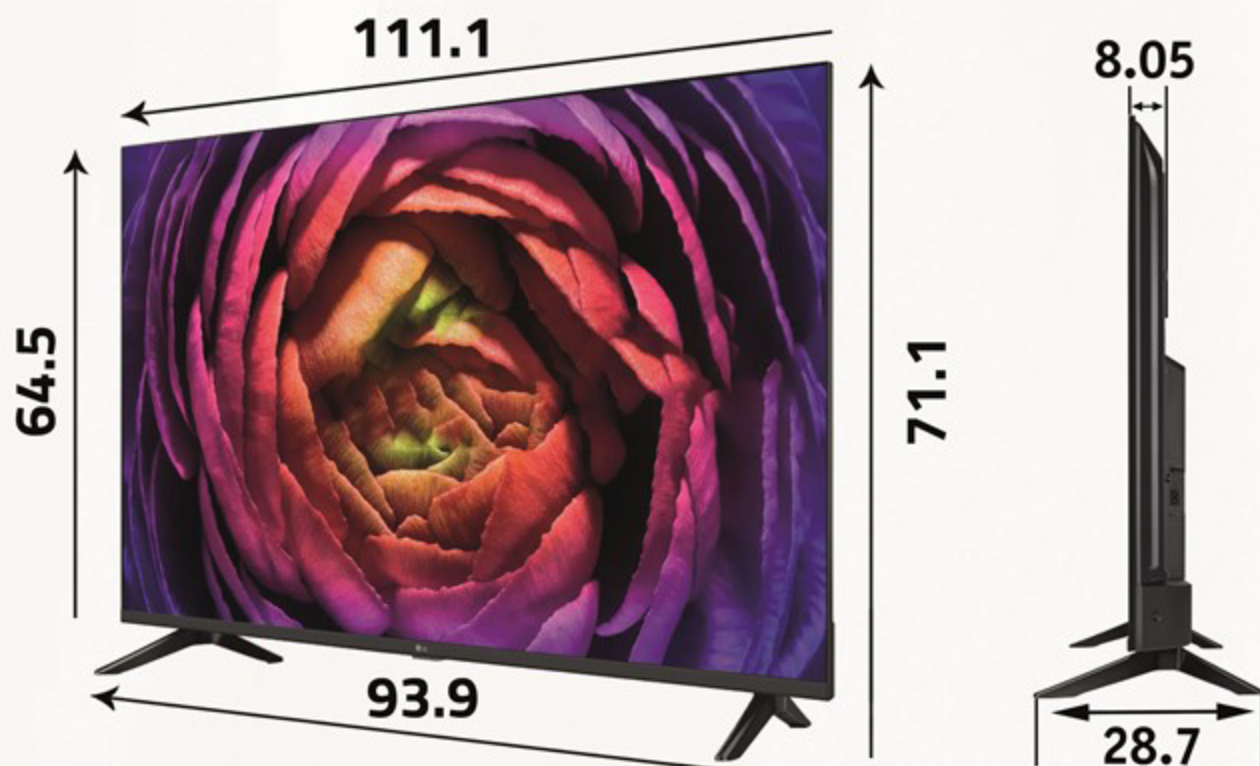

AAA gaming begins here

Transform your experience with fast, smooth gaming and feel like you're truly immersed in the game.

4K Ultra HD (3,840 x 2,160)

إعادة تعريف نطاق الدقة 4K

شاهد محتوى بدقة 4K دون أن يكون مصنوعاً بها على شاشات كبيرة
فائقة الوضوح لتستمتع بالوضوح والدقة في كل لحظة.
*تفاوت جودة الصورة للمحتوى المُحسَّن وفقاً لدقة المصدر الأصلي.

Redefine scale of 4K

Watch non-4K content in 4K on big UHD screens to enjoy clarity and precision in every moment.

*Image quality of upscaled content will vary based on the source resolution.

أبعاد المنتج (سم) ... Product Dimensions (cm)

أبعاد
التغليف (سم)
Packing
Dimensions (cm)

الوزن الإجمالي (كغ)
Gross Weight (Kg)
13.2

الوزن الصافي (كغ)
Net Weight (Kg)
9.6

معالج AI α5 بدقة 4K من الجيل السادس

استمتع بتجربة مشاهدة معززة

يعمل معالج AI α5 بدقة 4K من الجيل السادس المدعوم بالذكاء الاصطناعي على تحسين أداء جهاز التلفاز فائق الوضوح من LG لتتعمق بتجربة مشاهدة غامرة.