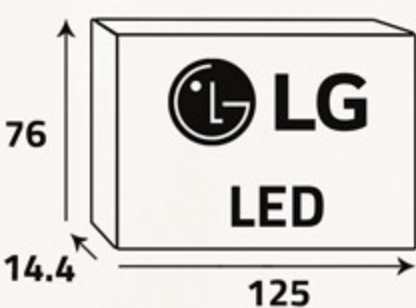

Redefine scale of 4K

Watch non-4K content in 4K on big UHD screens to enjoy clarity and precision in every moment.

*Image quality of upscaled content will vary based on the source resolution.

أبعاد المنتج (سم) ... Product Dimensions (cm)

أبعاد
التغليف (سم)
Packing
Dimensions (cm)

الوزن الإجمالي (كغ)
Gross Weight (Kg)
13.2

الوزن الصافي (كغ)
Net Weight (Kg)
9.6

معالج AI α5 بدقة 4K من الجيل السادس

استمتع بتجربة مشاهدة معززة

يعمل معالج AI α5 بدقة 4K من الجيل السادس المدعوم بالذكاء الاصطناعي على تحسين أداء جهاز التلفاز فائق الوضوح من LG لتتعمق بتجربة مشاهدة غامرة.