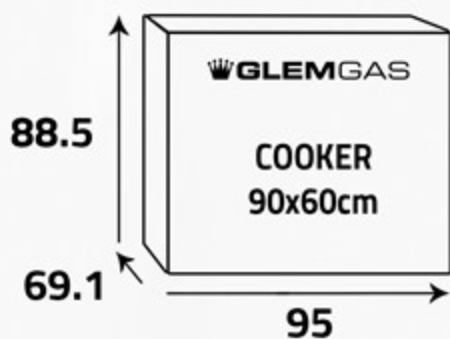

#### أبعاد المنتج (سم) Product Dimensions (cm)

#### سطح الطهي Cooktop

5 شعلات غاز  
5 Gas burners

أبعاد  
التغليف (سم)  
Packing  
Dimensions (cm)

الوزن الإجمالي (كغ)  
Gross Weight (Kg)

75.6

الوزن الصافي (كغ)  
Net Weight (Kg)

65