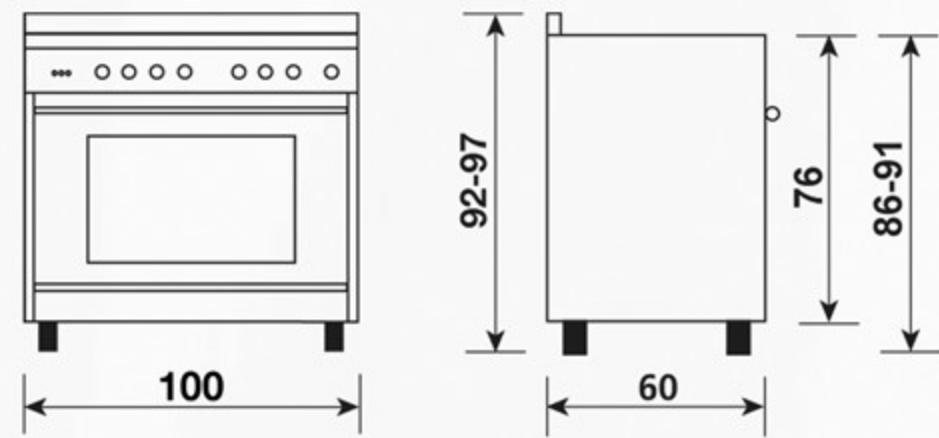

أبعاد المنتج (سم)
Product Dimensions (cm)

سطح الطهي
Cooktop

5 شعلات غاز
5 Gas burners

أبعاد التغليف (سم)
Packing Dimensions (cm)

الوزن الإجمالي (كغ)
Gross Weight (Kg)

82

الوزن الصافي (كغ)
Net Weight (Kg)

74