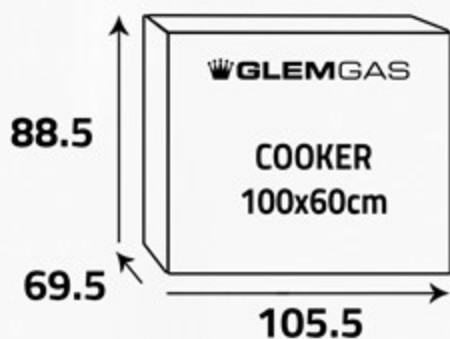

أبعاد المنتج (سم)
Product Dimensions (cm)

سطح الطهي
Cooktop

5 شعلات غاز
5 Gas burners

أبعاد التغليف (سم)
Packing Dimensions (cm)

الوزن الإجمالي (كغ)
Gross Weight (Kg)

82

الوزن الصافي (كغ)
Net Weight (Kg)

74