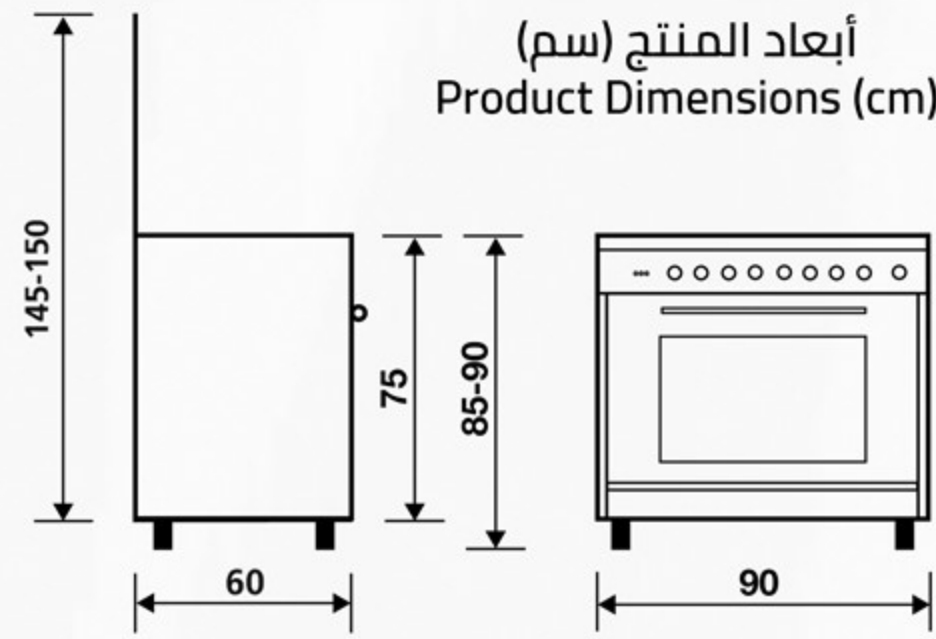

#### سطح الطهي Cooktop

4 شعلات غاز & 2 كهرباء  
4 Gas burners & 2 Electric

أبعاد  
التغليف (سم)  
Packing  
Dimensions (cm)

الوزن الإجمالي (كغ)  
Gross Weight (Kg)

73.8

الوزن الصافي (كغ)  
Net Weight (Kg)

68