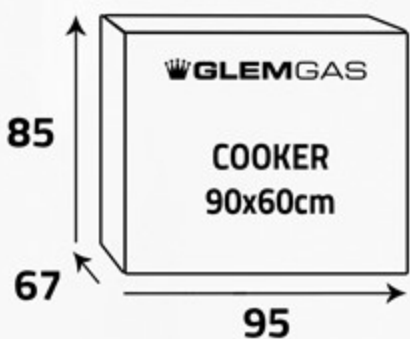

#### سطح الطهي Cooktop

4 شعلات غاز & 2 كهرباء  
4 Gas burners & 2 Electric

أبعاد  
التغليف (سم)  
Packing  
Dimensions (cm)

الوزن الإجمالي (كغ)  
Gross Weight (Kg)

73.8

الوزن الصافي (كغ)  
Net Weight (Kg)

68