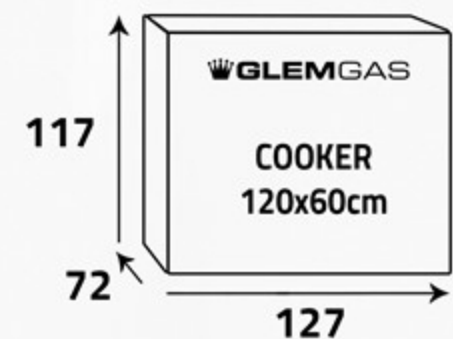

**Product Dimensions (mm)**

**أبعاد المنتج (مم)**

أبعاد  
التغليف (سم)  
Packing  
Dimensions (cm)

الوزن الإجمالي (كغ)  
Gross Weight (Kg)

160

الوزن الصافي (كغ)  
Net Weight (Kg)

115

**أكبر فرن غاز متعدد الوظائف مزود بمروحتين  
مروحتين عالية السرعة**