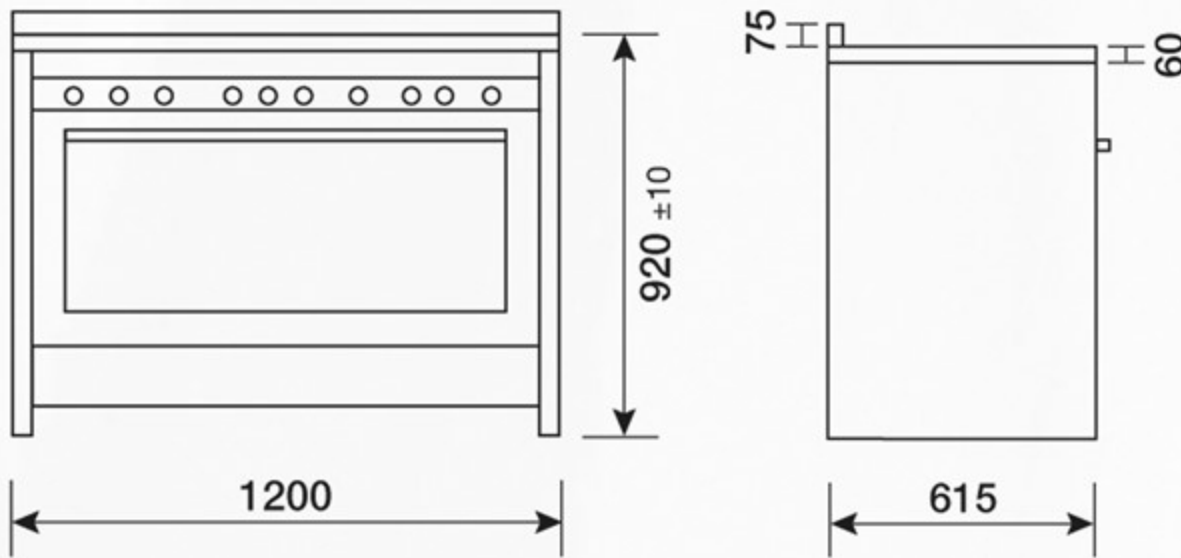

**Product Dimensions (mm)**

**أبعاد المنتج (مم)**

أبعاد  
التغليف (سم)  
Packing  
Dimensions (cm)

الوزن الإجمالي (كغ)  
Gross Weight (Kg)

160

الوزن الصافي (كغ)  
Net Weight (Kg)

115

**أكبر فرن غاز متعدد الوظائف مزود بمروحتين  
مروحتين عالية السرعة**