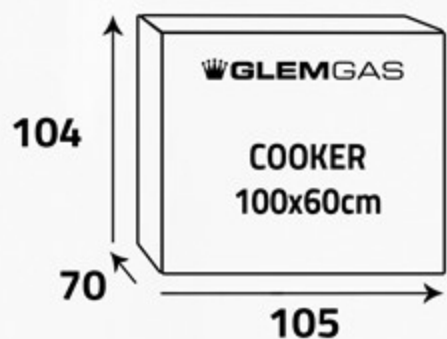

أبعاد المنتج (سم)
Product Dimensions (cm)

سطح الطهي
Cooktop

5 شعلات غاز
5 Gas burners

أبعاد التغليف (سم)
Packing Dimensions (cm)

الوزن الإجمالي (كغ)
Gross Weight (Kg)

95.2

الوزن الصافي (كغ)
Net Weight (Kg)

88