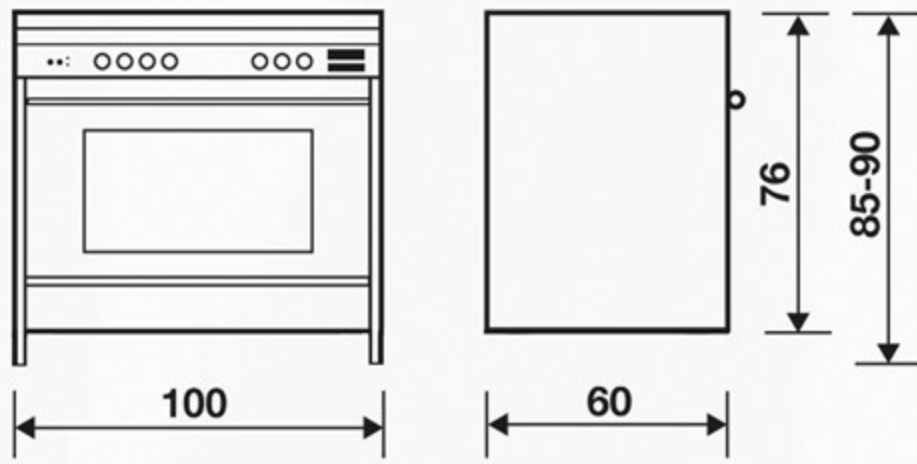

أبعاد المنتج (سم)
Product Dimensions (cm)

سطح الطهي
Cooktop

5 شعلات غاز
5 Gas burners

أبعاد التغليف (سم)
Packing Dimensions (cm)

الوزن الإجمالي (كغ)
Gross Weight (Kg)

95.2

الوزن الصافي (كغ)
Net Weight (Kg)

88