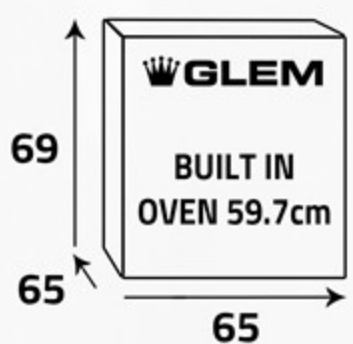

أبعاد المنتج (مم)
Product
Dimensions (mm)

أبعاد
التغليف (سم)
Packing
Dimensions (cm)

الوزن الإجمالي (كغ)
Gross Weight (Kg)

33.1

الوزن الصافي (كغ)
Net Weight (Kg)

32

تجويف الفرن مطلي بمادة التيتانيوم

بفضل المسامية المنخفضة لمادة التيتانيوم فإن التنظيف أصبح أكثر سهولة، كما تقلل من تجمع الأوساخ. إن الطلاء بمادة التيتانيوم مقاوم للأحماض كما يحافظ على اللون وحتى بعد فترة طويلة من الاستخدام.