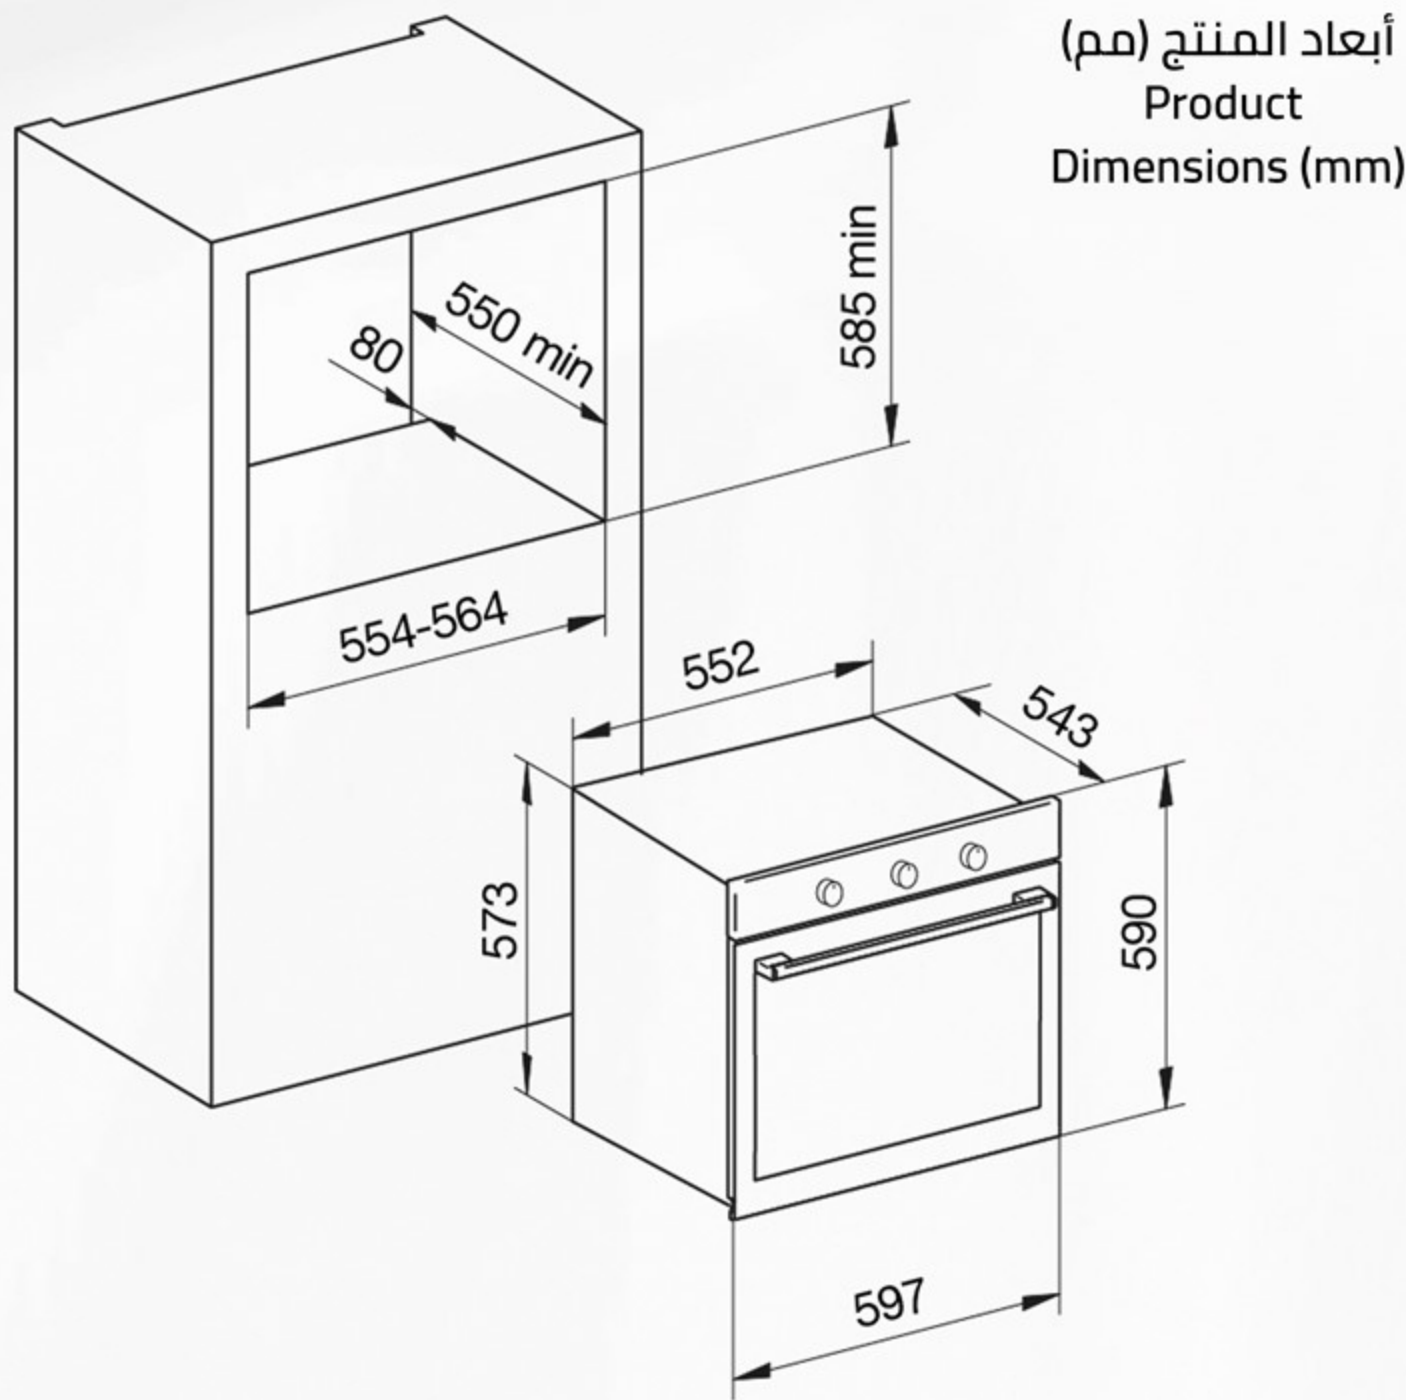

GFRG21IX

فرن غاز بلت إن (59.7) سم
Gas Built In Oven (59.7) cm

لمسة آمنة
بفضل باب الفرن الزجاجي المزدوج المبتكر، تظل الحرارة معزولة داخل التجويف لجعل الأسطح الخارجية آمنة.

Safe Touch

Thanks to the innovative two-glass oven door, the heat remains isolated inside the cavity so as to make the external surfaces safe.

الباب الداخلي للفرن مصنوع من الزجاج بالكامل

يمكن إزالته بسهولة دون استخدام أدوات، مما يجعل عملية تنظيفه أسهل.

Full glass internal door

Easily removable without the use of tools, making cleaning operations easier.

أبعاد المنتج (مم)
Product
Dimensions (mm)

أبعاد
التغليف (سم)
Packing
Dimensions (cm)

الوزن الإجمالي (كغ)
Gross Weight (Kg)

33.1

الوزن الصافي (كغ)
Net Weight (Kg)

32

تجويف الفرن مطلي بمادة التيتانيوم

بفضل المسامية المنخفضة لمادة التيتانيوم فإن التنظيف أصبح أكثر سهولة، كما تقلل من تجمع الأوساخ. إن الطلاء بمادة التيتانيوم مقاوم للأحماض كما يحافظ على اللون وحتى بعد فترة طويلة من الاستخدام.