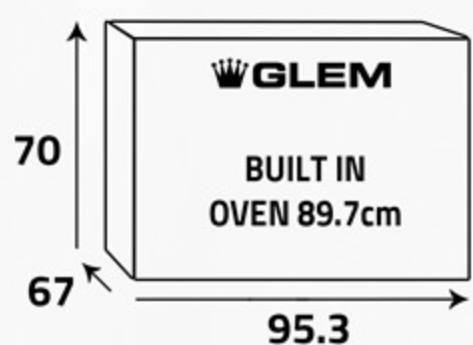

أبعاد
التغليف (سم)
Packing
Dimensions (cm)

الوزن الإجمالي (كغ)
Gross Weight (Kg)

60.7

الوزن الصافي (كغ)
Net Weight (Kg)

55.1

تجفيف الفرن مطلي بمادة التيتانيوم

بفضل المسامية المنخفضة لمادة التيتانيوم فإن التنظيف أصبح أكثر سهولة، كما تقلل من تجمع الأوساخ. إن الطلاء بمادة التيتانيوم مقاوم للأحماض كما يحافظ على اللون وحتى بعد فترة طويلة من الاستخدام.

Oven Cavity with Titanium Enamel

Thanks to the low porosity of the Titanium enamel, cleaning is so much easier and reduces dirt build up. The Titanium enamel is resistant to the attack of acids and maintains its colour over time even after intensive use.

مروحة تبريد

تبدأ مروحة التبريد الموجودة في الجزء العلوي من الفرن عملها تلقائياً بعد تشغيل الفرن ببضع دقائق، ويضمن جهاز الترموستات استمرارها في العمل بعد إيقاف تشغيل الفرن حتى يبرد.

Tangential cooling fan

Locate at the top of the oven starts up automatically a few minutes after the oven is turned on, and a thermostat device ensures it continues to run after the oven is turned off until it has cooled.

Additional features

- Removable inner glass
- (2) Oven Light
- (5) Chromed racks
- Turnspit
- (2) Wire Shelves
- (1) Enamelled tray

مميزات إضافية

- زجاج داخلي قابل للإزالة
- (2) ضوء في الفرن
- (5) حوامل رفوف مطلية بالكروم
- موتور شواية
- (2) رف
- (1) صينية مطلية