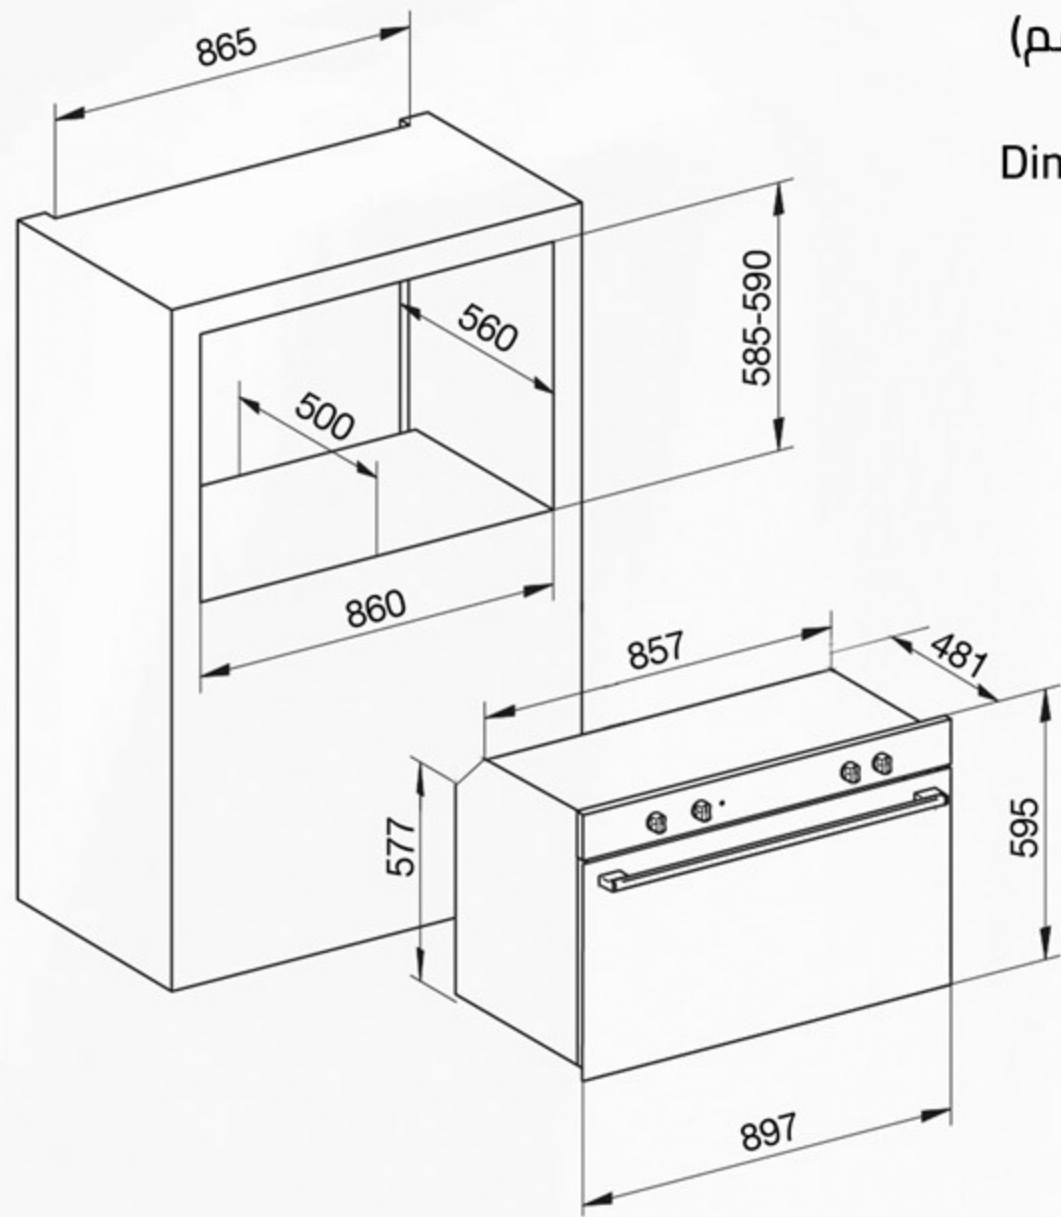

Full glass internal door

Easily removable without the use of tools, making cleaning operations easier.

أبعاد المنتج (مم)
Product
Dimensions (mm)

أبعاد
التغليف (سم)
Packing
Dimensions (cm)

الوزن الإجمالي (كغ)
Gross Weight (Kg)

60.7

الوزن الصافي (كغ)
Net Weight (Kg)

55.1

تجفيف الفرن مطلي بمادة التيتانيوم

بفضل المسامية المنخفضة لمادة التيتانيوم فإن التنظيف أصبح أكثر سهولة، كما تقلل من تجمع الأوساخ. إن الطلاء بمادة التيتانيوم مقاوم للأحماض كما يحافظ على اللون وحتى بعد فترة طويلة من الاستخدام.

Oven Cavity with Titanium Enamel

Thanks to the low porosity of the Titanium enamel, cleaning is so much easier and reduces dirt build up. The Titanium enamel is resistant to the attack of acids and maintains its colour over time even after intensive use.

مروحة تبريد

تبدأ مروحة التبريد الموجودة في الجزء العلوي من الفرن عملها تلقائياً بعد تشغيل الفرن ببضع دقائق، ويضمن جهاز الترموستات استمرارها في العمل بعد إيقاف تشغيل الفرن حتى يبرد.

Tangential cooling fan

Locate at the top of the oven starts up automatically a few minutes after the oven is turned on, and a thermostat device ensures it continues to run after the oven is turned off until it has cooled.

Additional features

- Removable inner glass
- (2) Oven Light
- (5) Chromed racks
- Turnspit
- (2) Wire Shelves
- (1) Enamelled tray

مميزات إضافية

- زجاج داخلي قابل للإزالة
- (2) ضوء في الفرن
- (5) حوامل رفوف مطلية بالكروم
- موتور شواية
- (2) رف
- (1) صينية مطلية