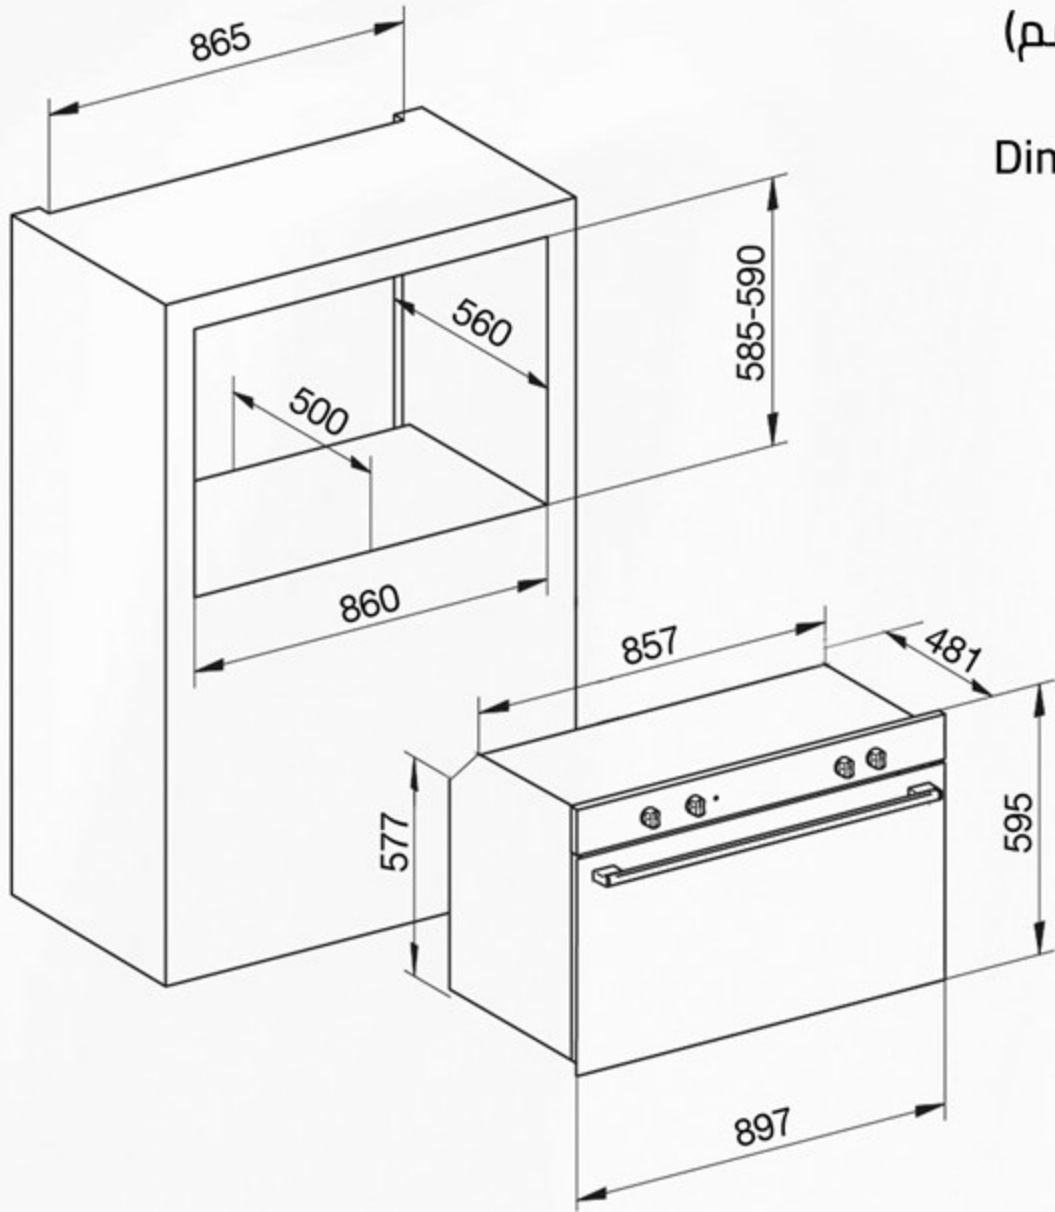

## الباب الداخلي للفرن مصنوع من الزجاج بالكامل

يمكن إزالته بسهولة دون استخدام أدوات، مما يجعل عملية تنظيفه أسهل.

## Full glass internal door

Easily removable without the use of tools, making cleaning operations easier.

أبعاد المنتج (مم)  
Product  
Dimensions (mm)أبعاد  
التغليف (سم)  
Packing  
Dimensions (cm)الوزن الإجمالي (كغ)  
Gross Weight (Kg)