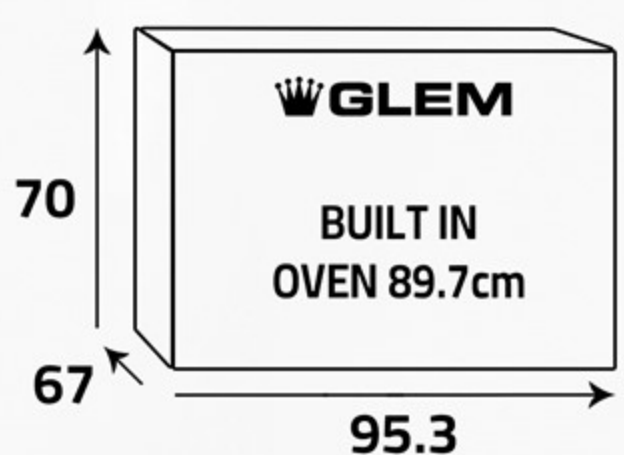

Full glass internal door

Easily removable without the use of tools, making cleaning operations easier.

أبعاد المنتج (مم)
Product
Dimensions (mm)