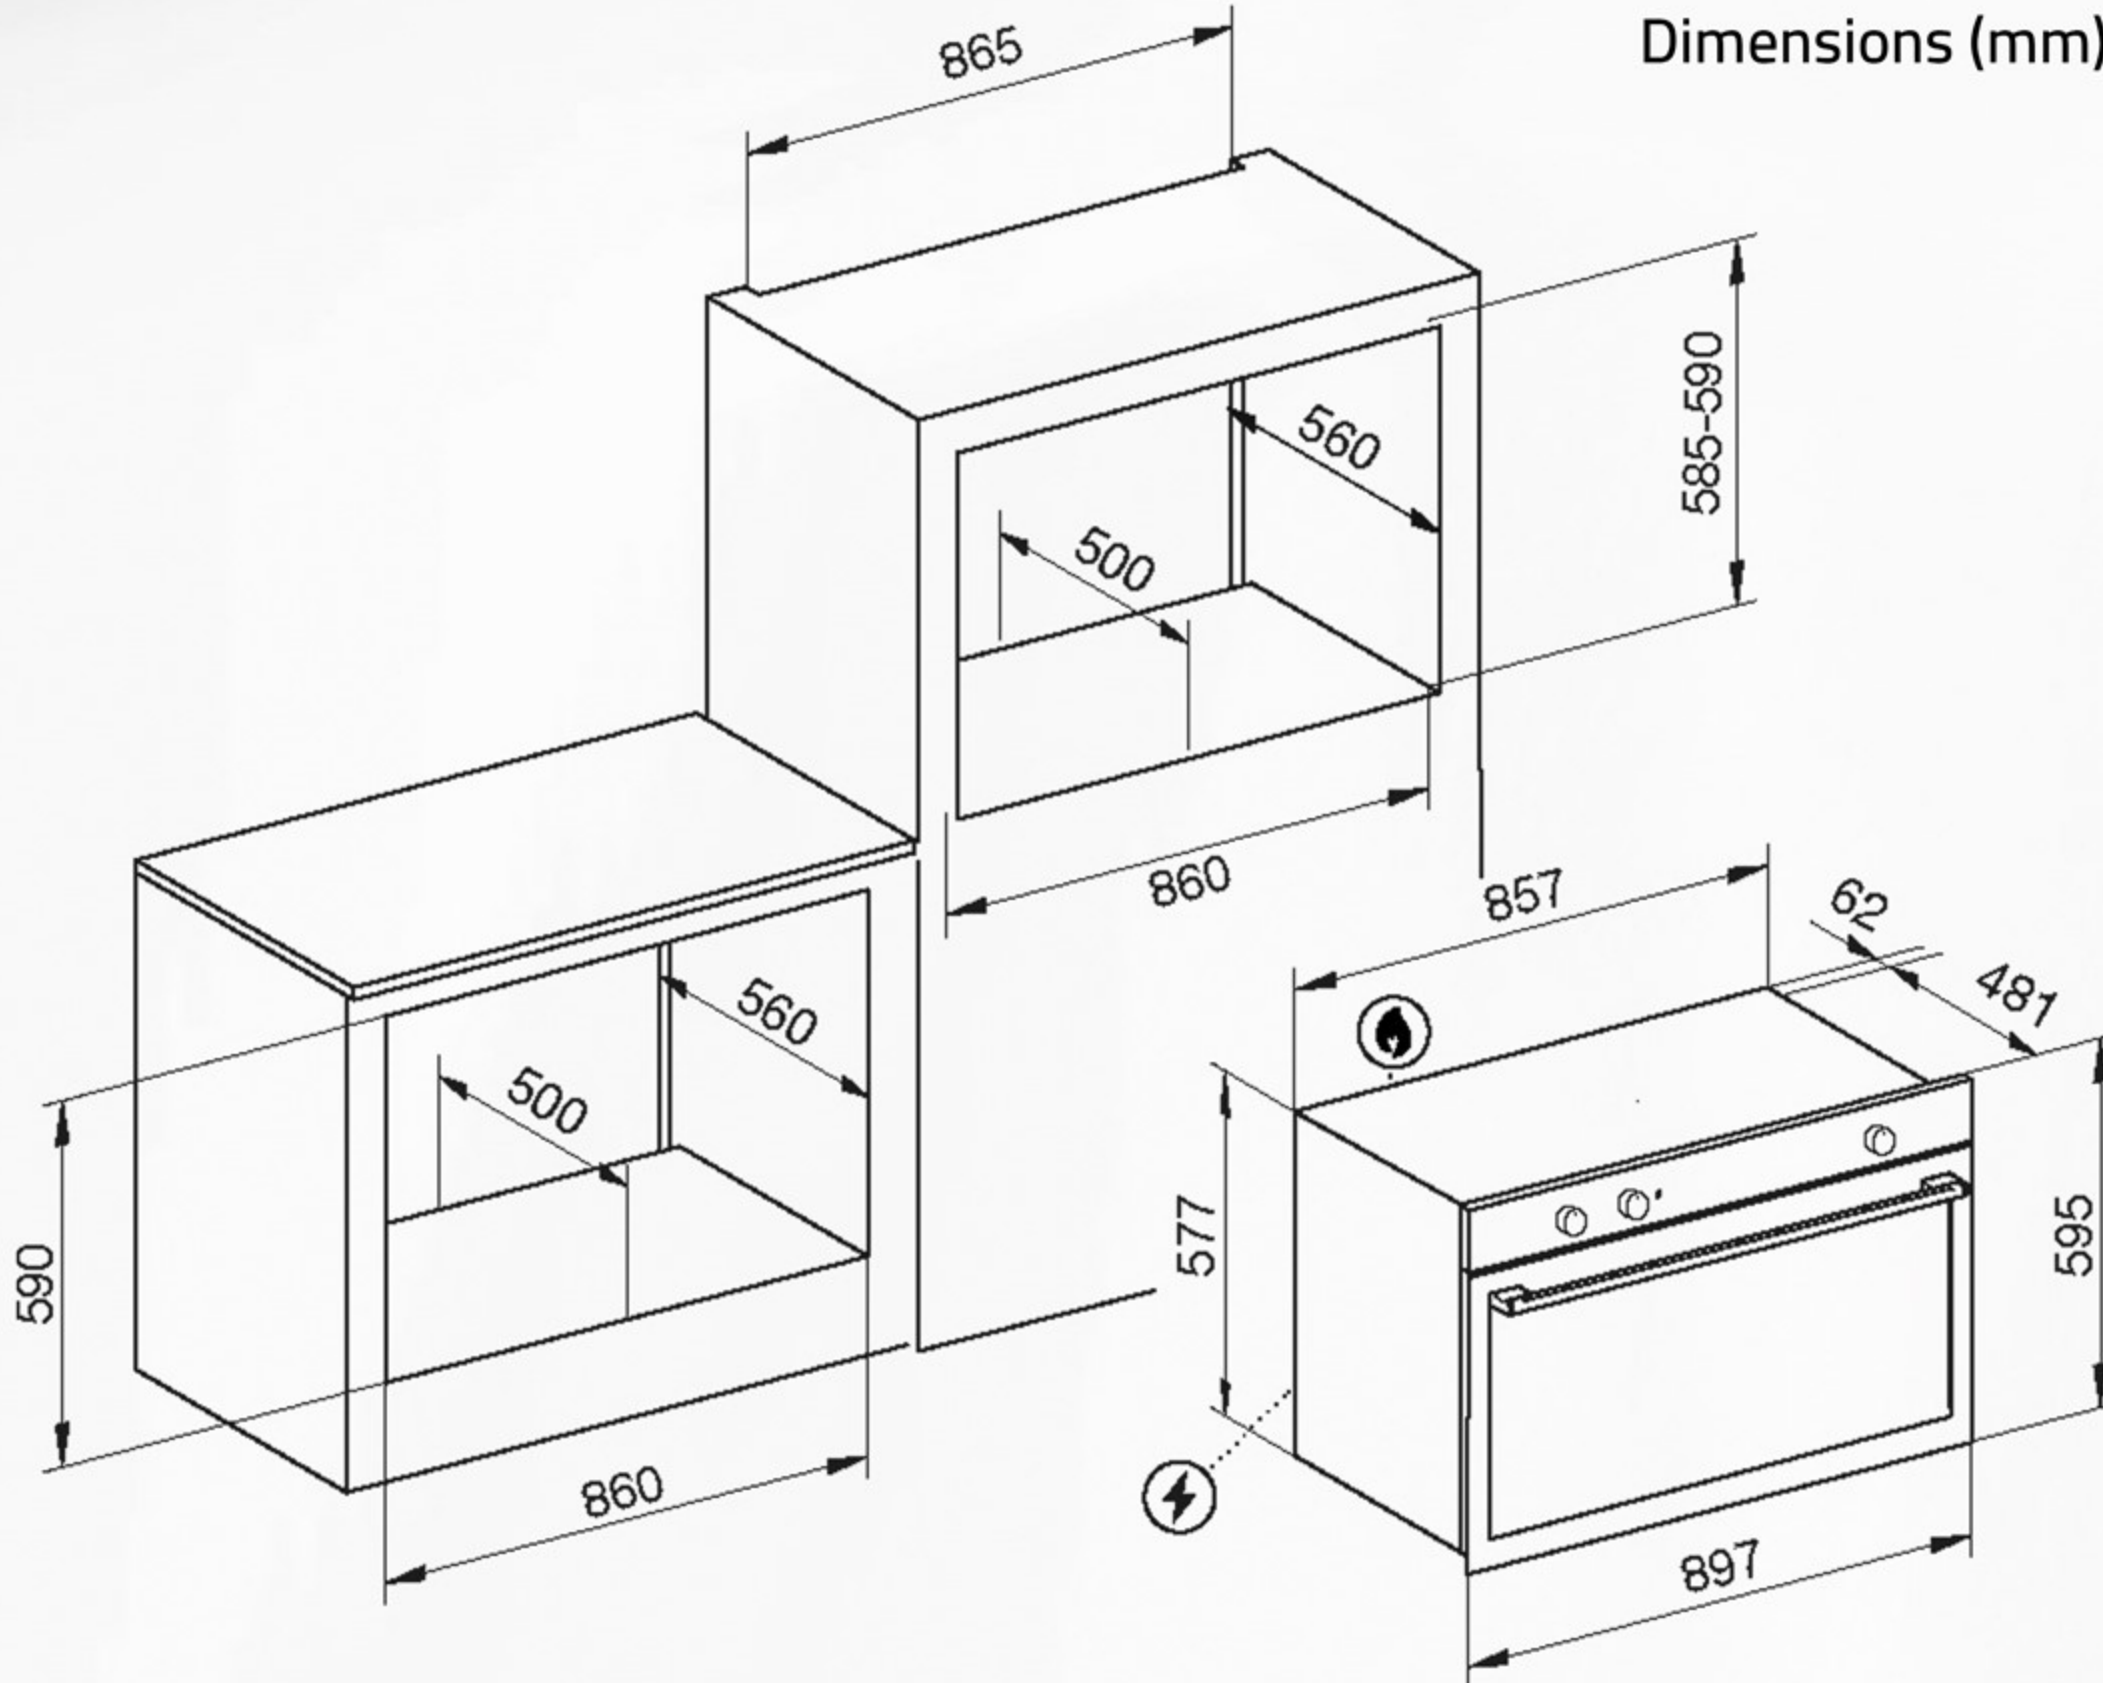

### Safe Touch

Thanks to the innovative two-glass oven door, the heat remains isolated inside the cavity so as to make the external surfaces safe.

### الباب الداخلي للفرن مصنوع من الزجاج بالكامل

يمكن إزالته بسهولة دون استخدام أدوات، مما يجعل عملية تنظيفه أسهل.

### Full glass internal door

Easily removable without the use of tools, making cleaning operations easier.

أبعاد المنتج (مم)  
Product  
Dimensions (mm)

أبعاد  
التغليف (سم)  
Packing  
Dimensions (cm)

الوزن الإجمالي (كغ)  
Gross Weight (Kg)