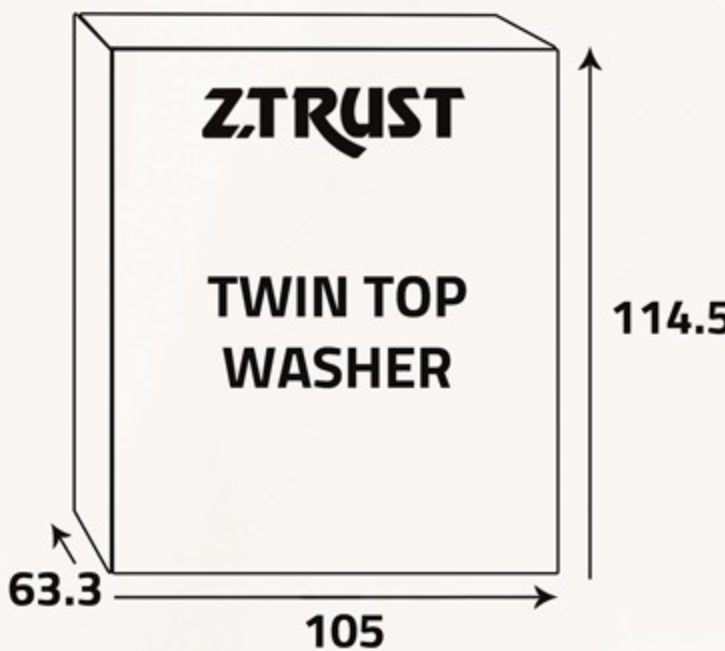

معلومات إضافية

- عدد المفاتيح (4)
- مدخل المياه (1)
- اختيار درجة الغسيل
- مؤقت للغسيل
- مؤقت للتجفيف
- الكهرباء (230 فولت)
- التردد (60 هرتز)

أبعاد  
المنتج (سم)  
Product  
Dimensions (cm)

الوزن الصافي (كغ)  
Net Weight (Kg)

36.5

أبعاد  
التغليف (سم)  
Packing  
Dimensions (cm)

الوزن الإجمالي (كغ)  
Gross Weight (Kg)

42

نظافة وعناية مثالية  
Clean and care ideal