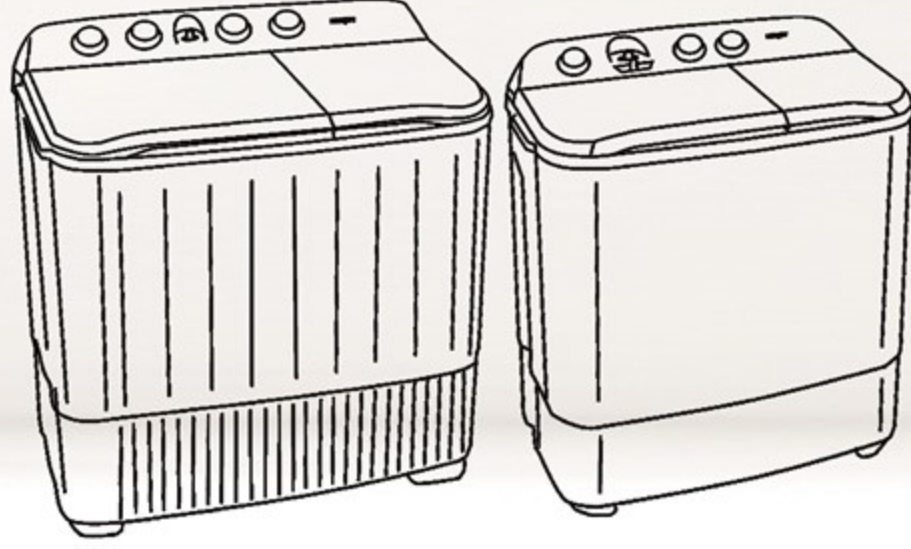

غسالات حوضين  
Twin Top Washer

قوية على الأوساخ  
ولطيفة على الملابس  
More powerful on dirt,  
more gentle to cloths

سعة الغسالة (كغ)  
18 Washer Capacity (Kg)

سعة النشافة (كغ)  
13 Dryer Capacity (Kg)

اختيار درجات الغسيل  
WASH SELECTOR

مؤقت الغسيل  
WASH TIMER(Min)

اختيار دورة الغسيل  
CYCLE SELECTOR

مؤقت التنشيف  
SPIN TIMER(Min)

عادي NORMAL

لطف GENTLE  
تصريف DRAIN

شطف / الغسيل  
WASH/RINSE

Additional Data

- No. of knobs (4)
- Water inlet (1)
- Wash selector
- Wash timer
- Spin timer
- Voltage (230V)
- Frequency (60Hz)

معلومات إضافية

- عدد المفاتيح (4)
- مدخل المياه (1)
- اختيار درجة الغسيل
- مؤقت للغسيل
- مؤقت للتجفيف
- الكهرباء (230 فولت)
- التردد (60 هرتز)

أبعاد  
المنتج (سم)  
Product  
Dimensions (cm)

الوزن الصافي (كغ)  
Net Weight (Kg)