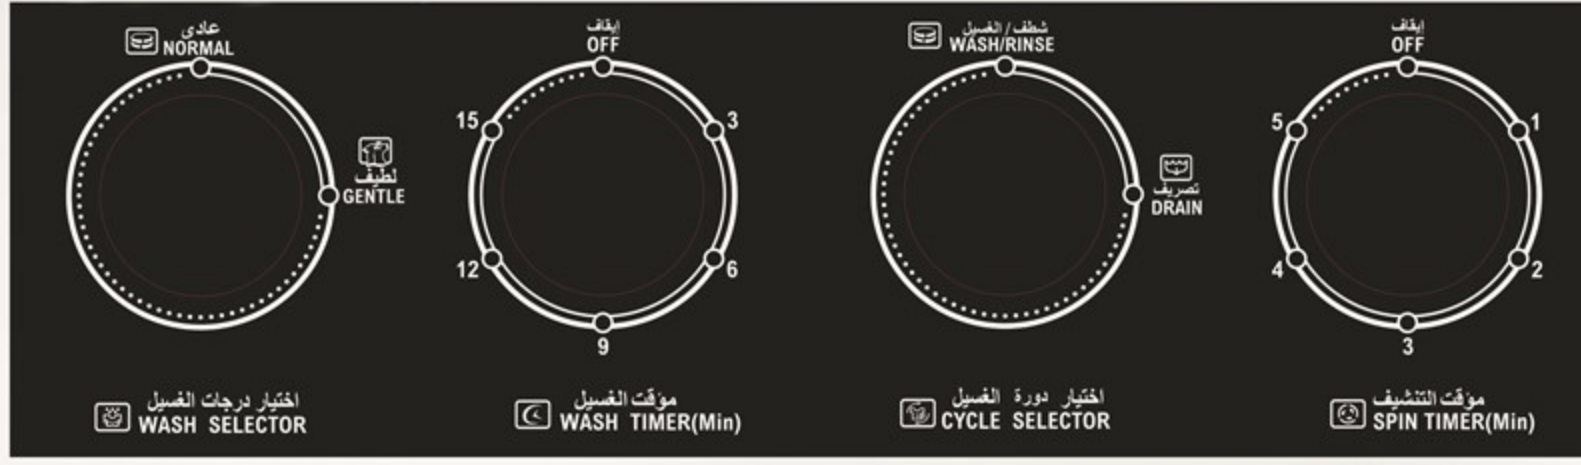

غسالات حوضين  
Twin Top Washer

قوية على الأوساخ  
ولطيفة على الملابس  
More powerful on dirt,  
more gentle to cloths

سعة الغسالة (كغ)  
18 Washer Capacity (Kg)

سعة النشافة (كغ)  
13 Dryer Capacity (Kg)

اختيار درجات الغسيل  
WASH SELECTOR

مؤقت الغسيل  
WASH TIMER(Min)

اختيار دورة الغسيل  
CYCLE SELECTOR

مؤقت التنشيف  
SPIN TIMER(Min)

عادي NORMAL

لطف GENTLE  
تصريف DRAIN

شطف / الغسيل  
WASH/RINSE

Additional Data

- No. of knobs (4)
- Water inlet (1)
- Wash selector
- Wash timer
- Spin timer
- Voltage (230V)
- Frequency (60Hz)

معلومات إضافية

- عدد المفاتيح (4)
- مدخل المياه (1)
- اختيار درجة الغسيل
- مؤقت للغسيل
- مؤقت للتجفيف
- الكهرباء (230 فولت)
- التردد (60 هرتز)

أبعاد  
المنتج (سم)  
Product  
Dimensions (cm)

الوزن الصافي (كغ)  
Net Weight (Kg)

36.5

أبعاد  
التغليف (سم)  
Packing  
Dimensions (cm)

الوزن الإجمالي (كغ)  
Gross Weight (Kg)

42

نظافة وعناية مثالية  
Clean and care ideal