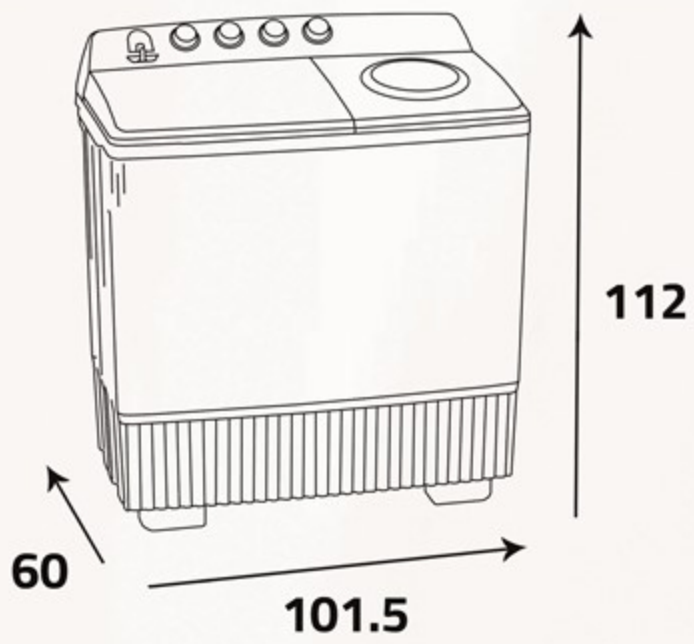

غسالات حوضين  
Twin Top Washer

قوية على الأوساخ  
ولطيفة على الملابس  
More powerful on dirt,  
more gentle to cloths

سعة الغسالة (كغ)  
18 Washer Capacity (Kg)

سعة النشافة (كغ)  
13 Dryer Capacity (Kg)

اختيار درجات الغسيل  
WASH SELECTOR

مؤقت الغسيل  
WASH TIMER(Min)

اختيار دورة الغسيل  
CYCLE SELECTOR

مؤقت التنشيف  
SPIN TIMER(Min)

عادي NORMAL

لطف GENTLE  
تصريف DRAIN

شطف / الغسيل  
WASH/RINSE

Additional Data

- No. of knobs (4)
- Water inlet (1)
- Wash selector
- Wash timer
- Spin timer
- Voltage (230V)
- Frequency (60Hz)

معلومات إضافية

- عدد المفاتيح (4)
- مدخل المياه (1)
- اختيار درجة الغسيل
- مؤقت للغسيل
- مؤقت للتجفيف
- الكهرباء (230 فولت)
- التردد (60 هرتز)

أبعاد  
المنتج (سم)  
Product  
Dimensions (cm)

الوزن الصافي (كغ)  
Net Weight (Kg)

36.5

أبعاد  
التغليف (سم)  
Packing  
Dimensions (cm)

الوزن الإجمالي (كغ)  
Gross Weight (Kg)

42

نظافة وعناية مثالية  
Clean and care ideal