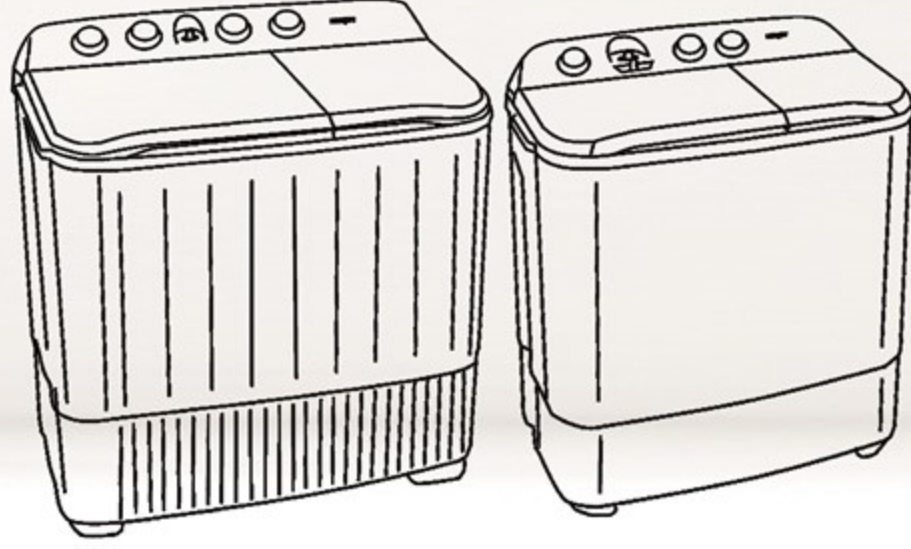

غسالات حوضين
Twin Top Washer

قوية على الأوساخ
ولطيفة على الملابس
More powerful on dirt,
more gentle to cloths

 سعة الغسالة (كغ)
Washer Capacity (Kg)
 سعة النشافة (كغ)
Dryer Capacity (Kg)

نظافة وعناية مثالية
Clean and care ideal

Additional Data

- No. of knobs (4) ▪ عدد المفاتيح (4)
- Water inlet (1) ▪ مدخل المياه (1)
- Wash selector ▪ اختيار درجة الغسيل
- Wash timer ▪ مؤقت للغسيل
- Spin timer ▪ مؤقت للتجفيف
- Standard washing time (15m) ▪ وقت الغسيل القياسي (15د)
- Voltage (230V) ▪ الكهرباء (230 فولت)
- Frequency (60Hz) ▪ التردد (60 هرتز)