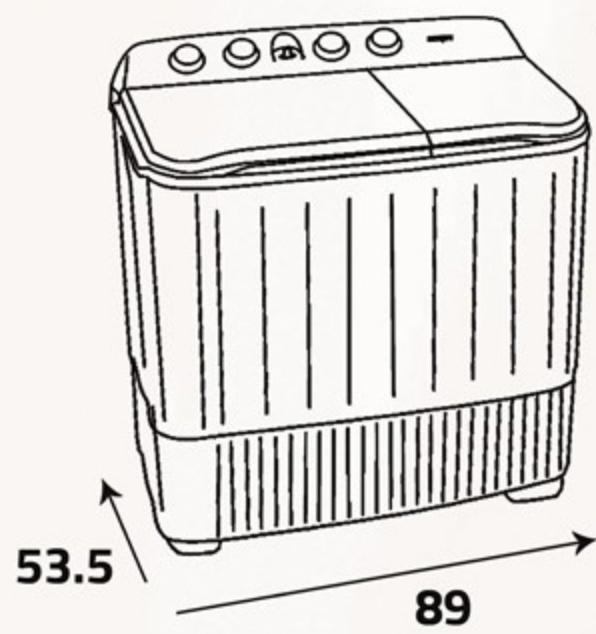

غسالات حوضين
Twin Top Washer

قوية على الأوساخ
ولطيفة على الملابس
More powerful on dirt,
more gentle to cloths

 سعة الغسالة (كغ)
Washer Capacity (Kg)
 سعة النشافة (كغ)
Dryer Capacity (Kg)

نظافة وعناية مثالية
Clean and care ideal

Additional Data

- No. of knobs (4) ▪ عدد المفاتيح (4)
- Water inlet (1) ▪ مدخل المياه (1)
- Wash selector ▪ اختيار درجة الغسيل
- Wash timer ▪ مؤقت للغسيل
- Spin timer ▪ مؤقت للتجفيف
- Standard washing time (15m) ▪ وقت الغسيل القياسي (15د)
- Voltage (230V) ▪ الكهرباء (230 فولت)
- Frequency (60Hz) ▪ التردد (60 هرتز)

معلومات إضافية

104.2

أبعاد
المنتج (سم)
Product
Dimensions (cm)

الوزن الصافي (كغ)
Net Weight (Kg)

28.5

103

أبعاد
التغليف (سم)
Packing
Dimensions (cm)

الوزن الإجمالي (كغ)
Gross Weight (Kg)