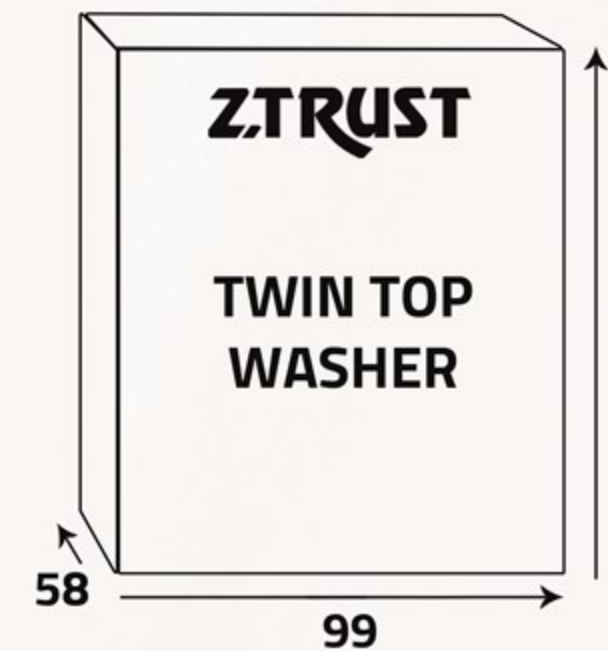

معلومات إضافية

104.5

أبعاد
المنتج (سم)
Product
Dimensions (cm)

الوزن الصافي (كغ)
Net Weight (Kg)

32

104

أبعاد
التغليف (سم)
Packing
Dimensions (cm)

الوزن الإجمالي (كغ)
Gross Weight (Kg)