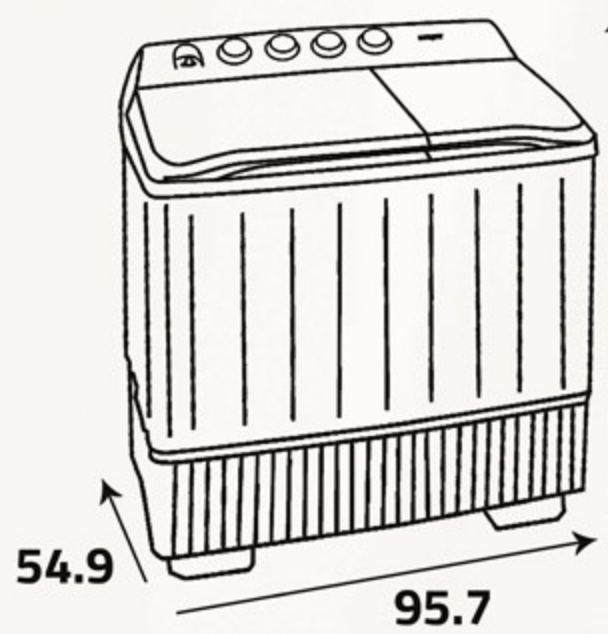

غسالات حوضين
Twin Top Washer

قوية على الأوساخ
ولطيفة على الملابس
More powerful on dirt,
more gentle to cloths

 14 سعة الغسالة (كغ)
Washer Capacity (Kg)

 8 سعة النشافة (كغ)
Dryer Capacity (Kg)

نظافة وعناية مثالية
Clean and care ideal

Additional Data

- No. of knobs (4) عدد المفاتيح (4)
- Water inlet (1) مدخل المياه (1)
- Wash selector اختيار درجة الغسيل
- Wash timer مؤقت للغسيل
- Spin timer مؤقت للتجفيف
- Standard washing time (15m) وقت الغسيل القياسي (15د)
- Voltage (230V) الكهرباء (230 فولت)
- Frequency (60Hz) التردد (60 هرتز)

معلومات إضافية

104.5

أبعاد
المنتج (سم)
Product
Dimensions (cm)

الوزن الصافي (كغ)
Net Weight (Kg)

32

104

أبعاد
التغليف (سم)
Packing
Dimensions (cm)

الوزن الإجمالي (كغ)
Gross Weight (Kg)