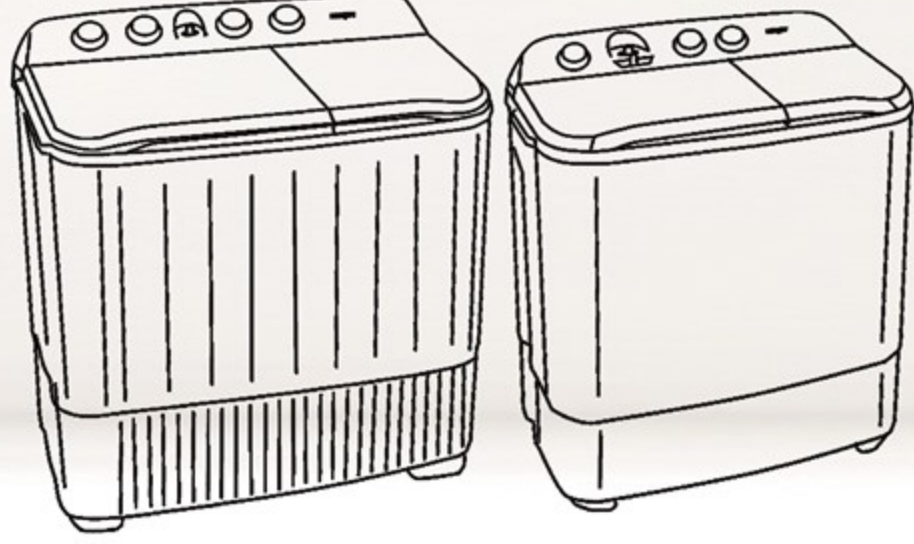

غسالات حوضين
Twin Top Washer

قوية على الأوساخ
ولطيفة على الملابس
More powerful on dirt,
more gentle to cloths

 14 سعة الغسالة (كغ)
Washer Capacity (Kg)

 8 سعة النشافة (كغ)
Dryer Capacity (Kg)

نظافة وعناية مثالية
Clean and care ideal

Additional Data

- No. of knobs (4) عدد المفاتيح (4)
- Water inlet (1) مدخل المياه (1)
- Wash selector اختيار درجة الغسيل
- Wash timer مؤقت للغسيل
- Spin timer مؤقت للتجفيف
- Standard washing time (15m) وقت الغسيل القياسي (15د)
- Voltage (230V) الكهرباء (230 فولت)
- Frequency (60Hz) التردد (60 هرتز)