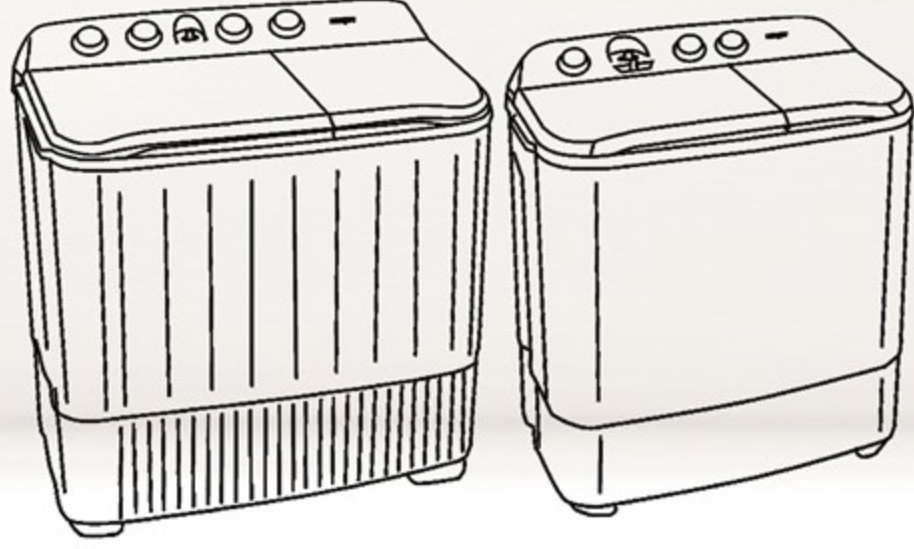

غسالات حوضين
Twin Top Washer

قوية على الأوساخ
ولطيفة على الملابس
More powerful on dirt,
more gentle to cloths

 سعة الغسالة (كغ)
Washer Capacity (Kg)

 سعة النشافة (كغ)
Dryer Capacity (Kg)

نظافة وعناية مثالية
Clean and care ideal

Additional Data

- No. of knobs (3)
- Water inlet (1)
- Wash selector
- Wash timer
- Spin timer
- Standard washing time (15m)
- Voltage (230V)
- Frequency (60Hz)

معلومات إضافية

- عدد المفاتيح (3)
- مدخل المياه (1)
- اختيار درجة الغسيل
- مؤقت للغسيل
- مؤقت للتجفيف
- وقت الغسيل القياسي (15د)
- الكهرباء (230 فولت)
- التردد (60 هرتز)