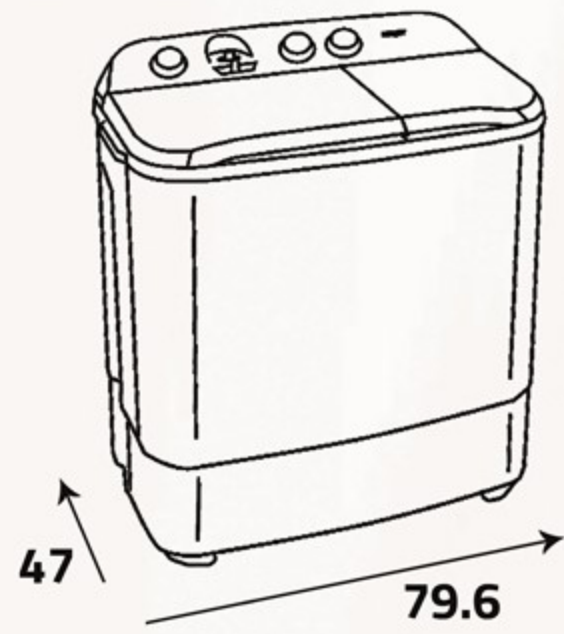

غسالات حوضين
Twin Top Washer

قوية على الأوساخ
ولطيفة على الملابس
More powerful on dirt,
more gentle to cloths

 سعة الغسالة (كغ)
Washer Capacity (Kg)

 سعة النشافة (كغ)
Dryer Capacity (Kg)

نظافة وعناية مثالية
Clean and care ideal

Additional Data

- No. of knobs (3)
- Water inlet (1)
- Wash selector
- Wash timer
- Spin timer
- Standard washing time (15m)
- Voltage (230V)
- Frequency (60Hz)

معلومات إضافية

- عدد المفاتيح (3)
- مدخل المياه (1)
- اختيار درجة الغسيل
- مؤقت للغسيل
- مؤقت للتجفيف
- وقت الغسيل القياسي (15د)
- الكهرباء (230 فولت)
- التردد (60 هرتز)

97.4

أبعاد
المنتج (سم)
Product
Dimensions (cm)

الوزن الصافي (كغ)
Net Weight (Kg)

21.5

100

أبعاد
التغليف (سم)
Packing
Dimensions (cm)

الوزن الإجمالي (كغ)
Gross Weight (Kg)

24.5