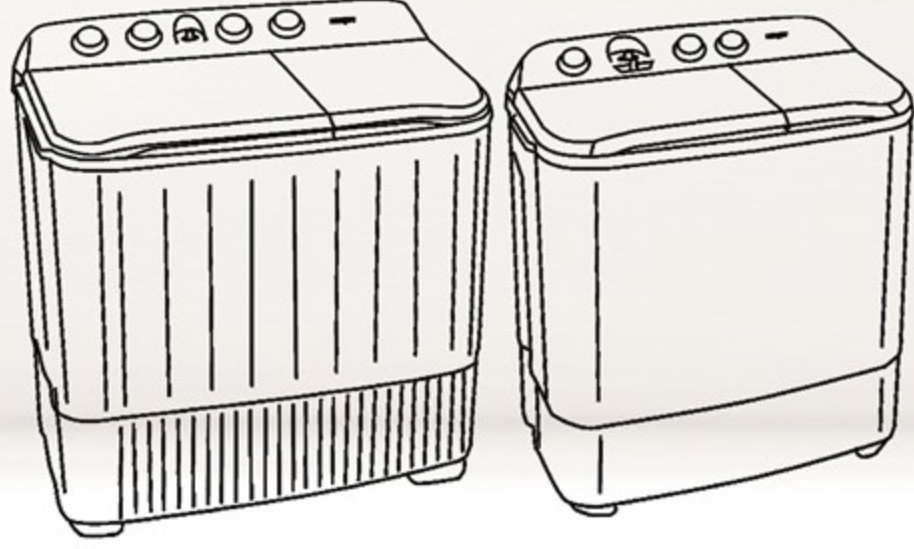

غسالات حوضين
Twin Top Washer

قوية على الأوساخ
ولطيفة على الملابس
More powerful on dirt,
more gentle to cloths

 سعة الغسالة (كغ)
10 Washer Capacity (Kg)

 سعة النشافة (كغ)
6 Dryer Capacity (Kg)

نظافة وعناية مثالية
Clean and care ideal

Additional Data

- No. of knobs (4)
- Water inlet (1)
- Wash selector
- Wash timer
- Spin timer
- Standard washing time (15m)
- Voltage (230V)
- Frequency (60Hz)

معلومات إضافية

- عدد المفاتيح (4)
- مدخل المياه (1)
- اختيار درجة الغسيل
- مؤقت للغسيل
- مؤقت للتجفيف
- وقت الغسيل القياسي (15د)
- الكهرباء (230 فولت)
- التردد (60 هرتز)