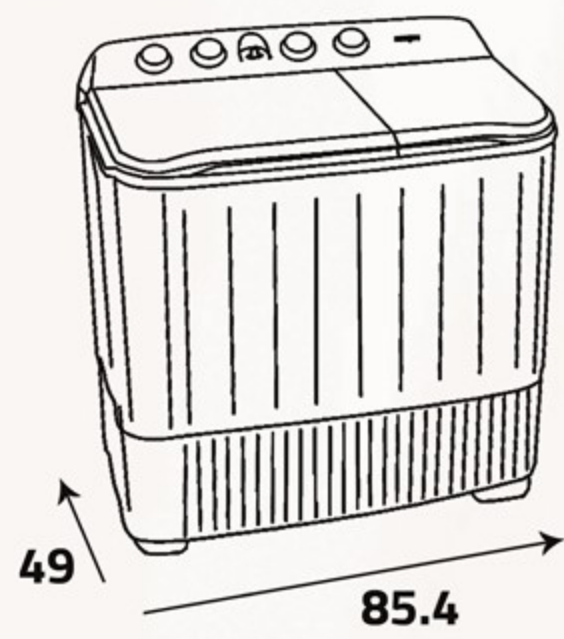

غسالات حوضين
Twin Top Washer

قوية على الأوساخ
ولطيفة على الملابس
More powerful on dirt,
more gentle to cloths

 سعة الغسالة (كغ)
10 Washer Capacity (Kg)

 سعة النشافة (كغ)
6 Dryer Capacity (Kg)

نظافة وعناية مثالية
Clean and care ideal

Additional Data

- No. of knobs (4)
- Water inlet (1)
- Wash selector
- Wash timer
- Spin timer
- Standard washing time (15m)
- Voltage (230V)
- Frequency (60Hz)

معلومات إضافية

- عدد المفاتيح (4)
- مدخل المياه (1)
- اختيار درجة الغسيل
- مؤقت للغسيل
- مؤقت للتجفيف
- وقت الغسيل القياسي (15د)
- الكهرباء (230 فولت)
- التردد (60 هرتز)

99.5

أبعاد
المنتج (سم)
Product
Dimensions (cm)

الوزن الصافي (كغ)
Net Weight (Kg)

24.5

104.5

أبعاد
التغليف (سم)
Packing
Dimensions (cm)

الوزن الإجمالي (كغ)
Gross Weight (Kg)

28