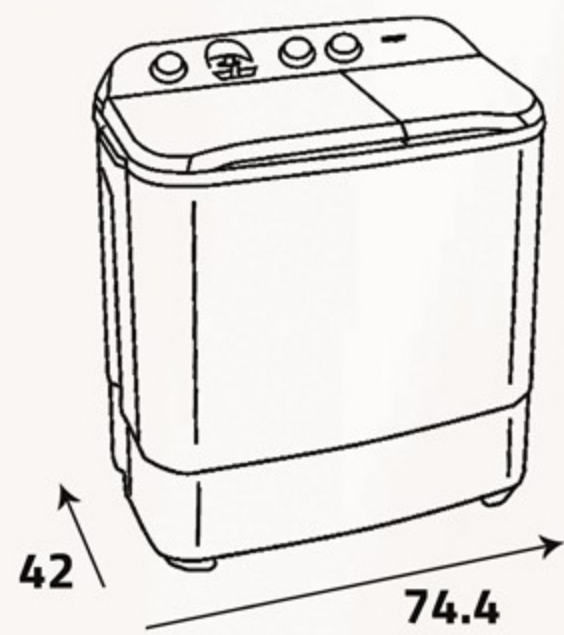

غسالات حوضين  
Twin Top Washer

قوية على الأوساخ  
ولطيفة على الملابس  
More powerful on dirt,  
more gentle to cloths

 سعة الغسالة (كغ)  
Washer Capacity (Kg)  
**6**

 سعة النشافة (كغ)  
Dryer Capacity (Kg)  
**4**

نظافة وعناية مثالية  
Clean and care ideal

Additional Data

- No. of knobs (3) عدد المفاتيح (3)
- Water inlet (1) مدخل المياه (1)
- Wash selector اختيار درجة الغسيل
- Wash timer مؤقت للغسيل
- Spin timer مؤقت للتجفيف
- Standard washing time (15m) وقت الغسيل القياسي (15د)
- Voltage (230V) الكهرباء (230 فولت)
- Frequency (60Hz) التردد (60 هرتز)

معلومات إضافية

89.4

أبعاد  
المنتج (سم)  
Product  
Dimensions (cm)

الوزن الصافي (كغ)  
Net Weight (Kg)

**19**

94

أبعاد  
التغليف (سم)  
Packing  
Dimensions (cm)

الوزن الإجمالي (كغ)  
Gross Weight (Kg)