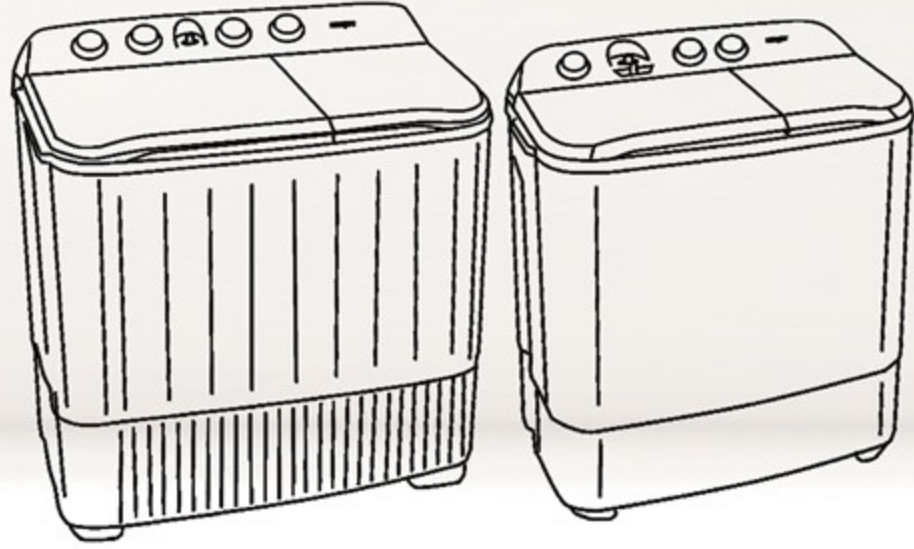

غسالات حوضين  
Twin Top Washer

قوية على الأوساخ  
ولطيفة على الملابس  
More powerful on dirt,  
more gentle to cloths

 سعة الغسالة (كغ)  
Washer Capacity (Kg)  
**6**

 سعة النشافة (كغ)  
Dryer Capacity (Kg)  
**4**

نظافة وعناية مثالية  
Clean and care ideal

Additional Data

- No. of knobs (3) عدد المفاتيح (3)
- Water inlet (1) مدخل المياه (1)
- Wash selector اختيار درجة الغسيل
- Wash timer مؤقت للغسيل
- Spin timer مؤقت للتجفيف
- Standard washing time (15m) وقت الغسيل القياسي (15د)
- Voltage (230V) الكهرباء (230 فولت)
- Frequency (60Hz) التردد (60 هرتز)