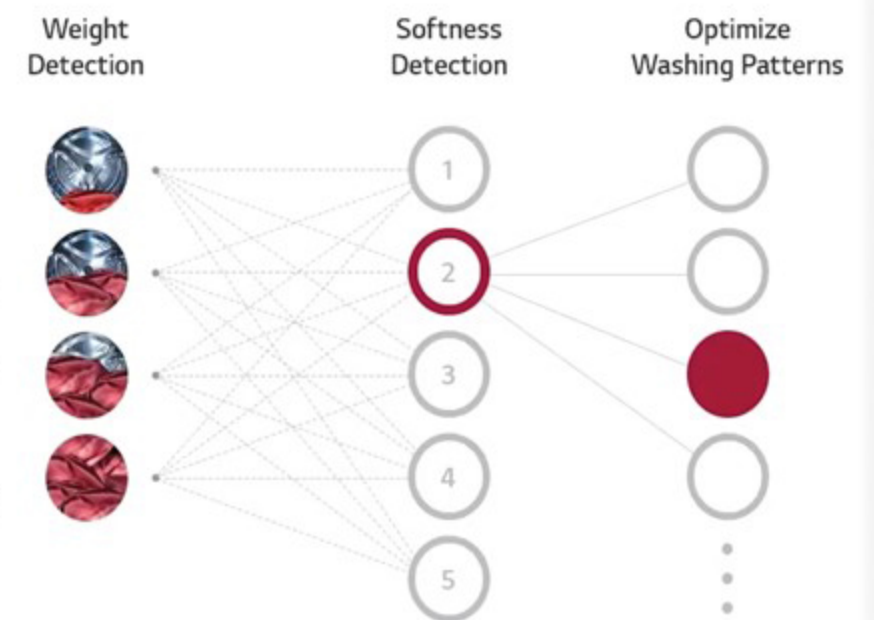

يغسل حتى يجف 1:32  
توفير مساحة

**جهاز متكامل**

**غسالة ونشافة في جهاز واحد**

توفير وقت الغسل يعني وقتاً إضافياً من أجلك, وفر حيزاً في منزلك وانعم مع عائلتك بمساحة أكبر.

**All in One  
Washer and Dryer in One**

Save Time on Laundry, Plus Time for you.

Save space in your home and make more room for your family.

**AI DD™**

**عناية ذكية مع حماية أكثر للقماش بنسبة 18%**  
Intelligent Care with 18% More Fabric Protection

**AI DD™**

**What is AI DD™?**

The AI DD™ detects not only the weight, but also senses softness of fabric, and it chooses the optimal motions for the fabric by itself.

**ما المقصود بتقنية AI DD™؟**

لا تكتشف هذه التقنية الوزن فحسب, بل تستشعر أيضاً نعومة النسيج, وتختار الحركات المثلى للقماش بنفسها.